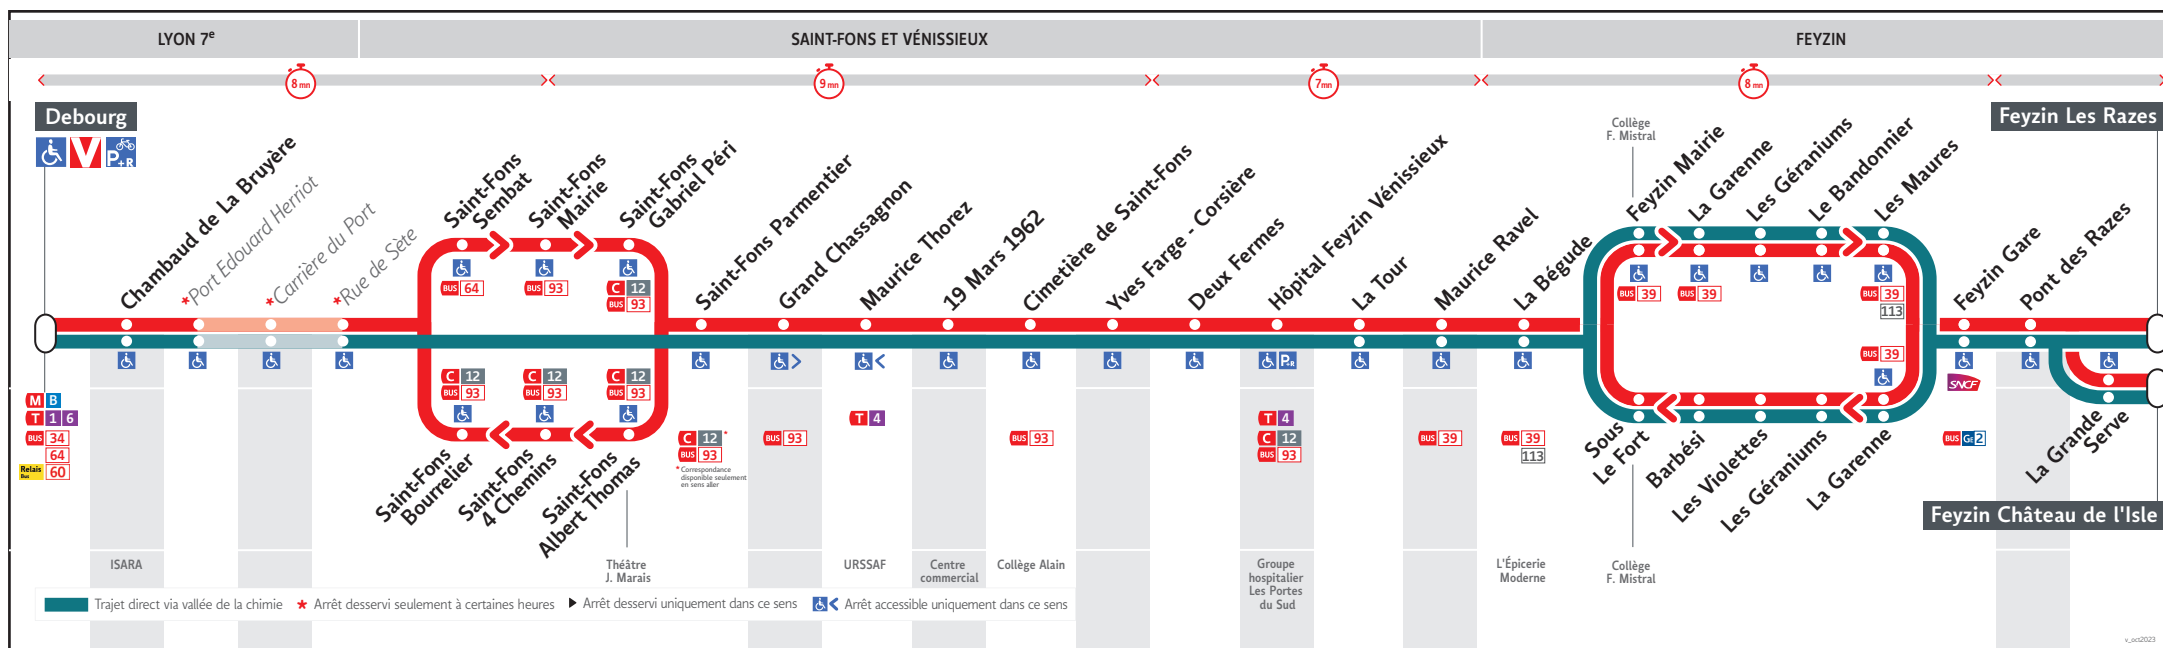

BUS 60

● PERRACHE ↔ FEYZIN LES RAZES / CHÂTEAU DE L' ISLE

HORAIRES

Valables du 2 sept. au 20 oct. 2024

Pour connaître les horaires de passage de vos lignes à un point d'arrêt précis, sur www.tcl.fr, cliquer sur et sélectionner votre ligne ou votre arrêt.

AVANT D'IMPRIMER
PENSEZ A L'ENVIRONNEMENT
RCS MEULIS Lyon 308 077 635
Maquette et Composition : Groupe LUMINESS

⚠ TRAVAUX

Horaires travaux

Pour plus d'infos, tcl.fr

Le réseau TCL ne fonctionne pas le 1er mai

VOUS INFORMER POUR MIEUX VOYAGER

www.tcl.fr APPLI TCL ALLÔ TCL 04 26 10 12 12 (prix d'un appel local) @LyonTcl (info trafic)