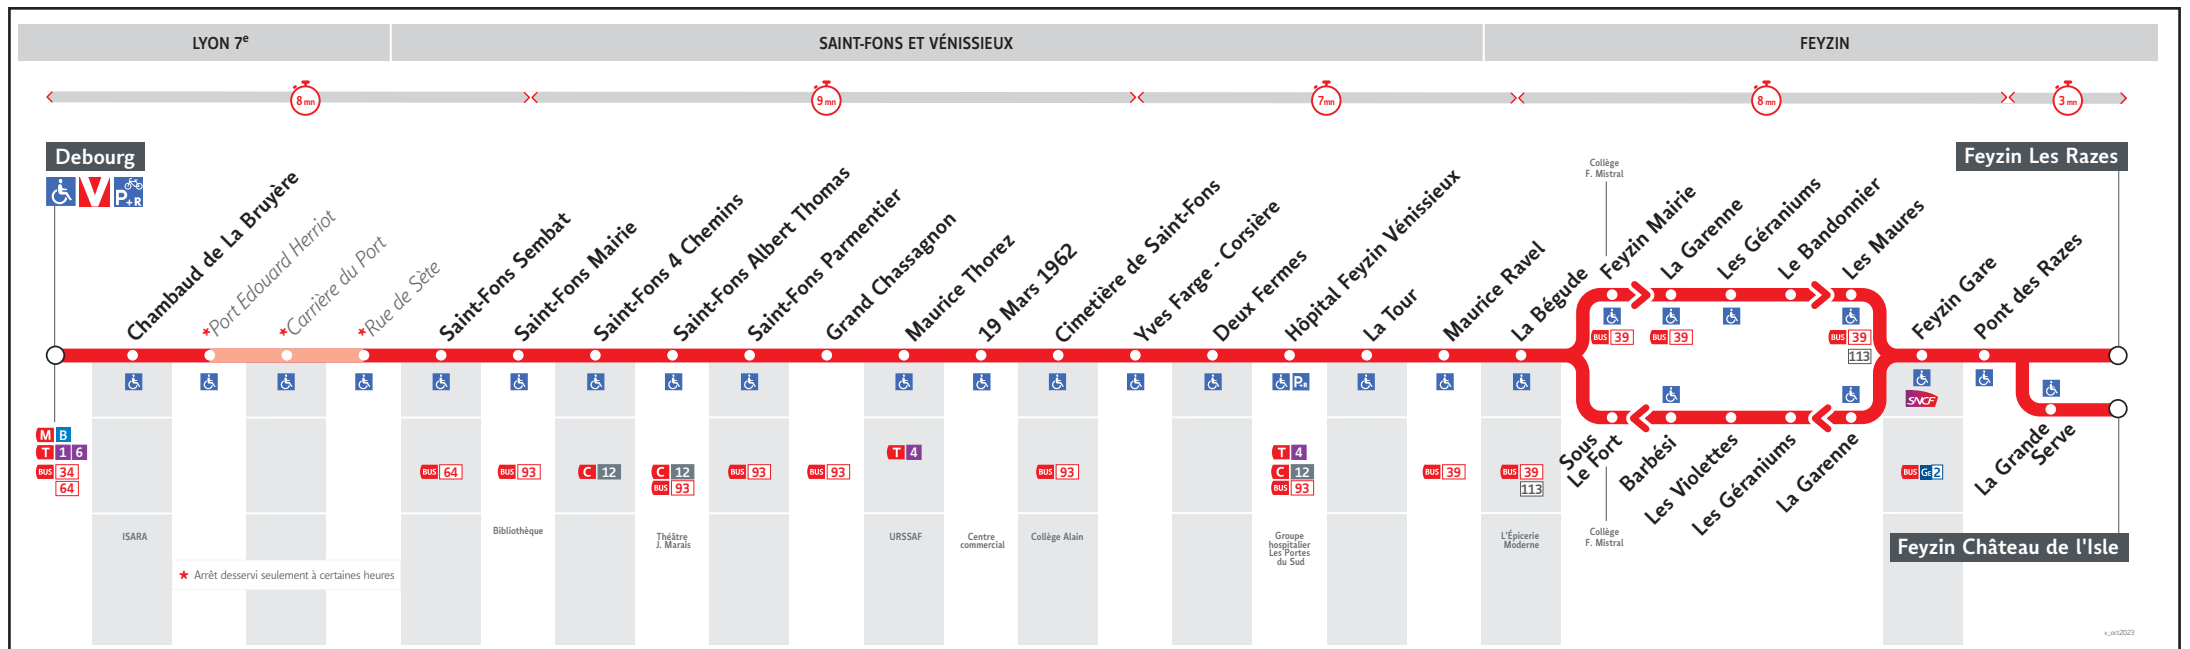

BUS 60

● DEBOURG ↔ FEYZIN LES RAZES / CHÂTEAU DE L' ISLE

HORAIRES

Valables à partir du 15 juil. au 25 août 2024

Pour connaître les horaires de passage de vos lignes à un point d'arrêt précis, sur www.tcl.fr, cliquer sur et sélectionner votre ligne ou votre arrêt.

AVANT D'IMPRIMER
PRÉFÉREZ L' ENVIRONNEMENT
RCS KEOLIS Lyon 308 077 635
Maquette et Composition : Groupe LUMINES

TRAVAUX
Horaires travaux

VOUS INFORMER POUR MIEUX VOYAGER

www.tcl.fr APPLI TCL ALLÔ TCL 04 26 10 12 12 (prix d'un appel local) @LyonTcl (info trafic)