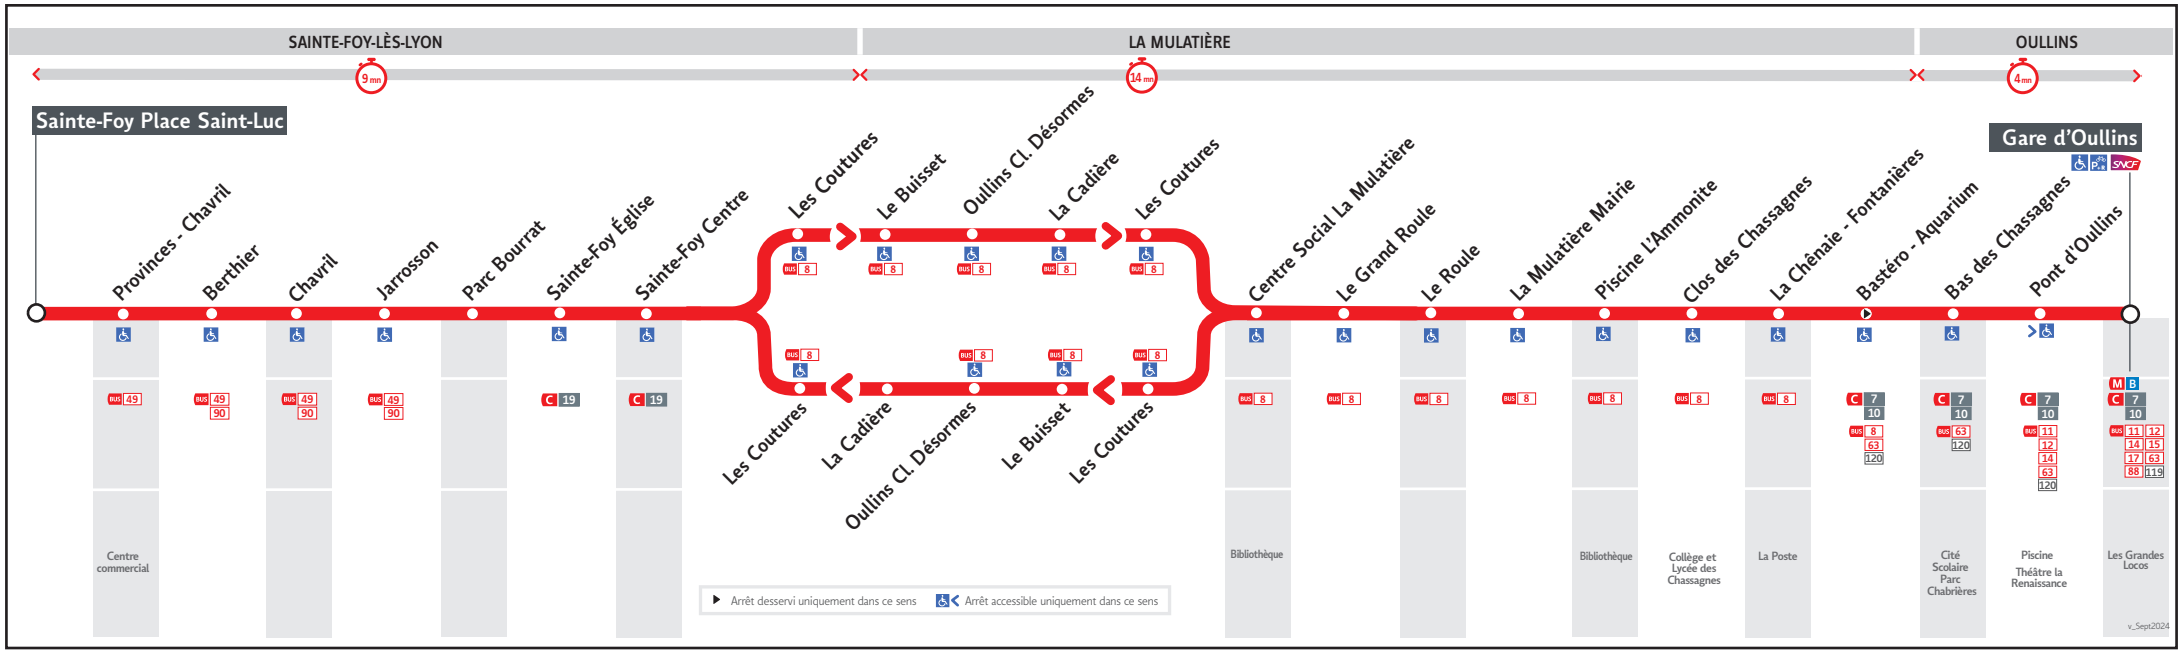

BUS 6

● GARE D'OULLINS ↔ STE FOY PLACE ST LUC

HORAIRES

Valables à partir du 8 juil. au 30 août 2024

Pour connaître les horaires de passage de vos lignes à un point d'arrêt précis, sur www.tcl.fr, cliquer sur et sélectionner votre ligne ou votre arrêt.

AVANT D'IMPRIMER, PENSEZ À L'ENVIRONNEMENT
RCS REGOUS Lyon 308 077 635
Maquette et Composition : Groupe LUMINISS

VOUS INFORMER POUR MIEUX VOYAGER

- www-tcl.fr
- APPLI TCL
- ALLÔ TCL
  04 26 10 12 12
  (prix d'un appel local)
- @LyonTcl
  (info trafic)