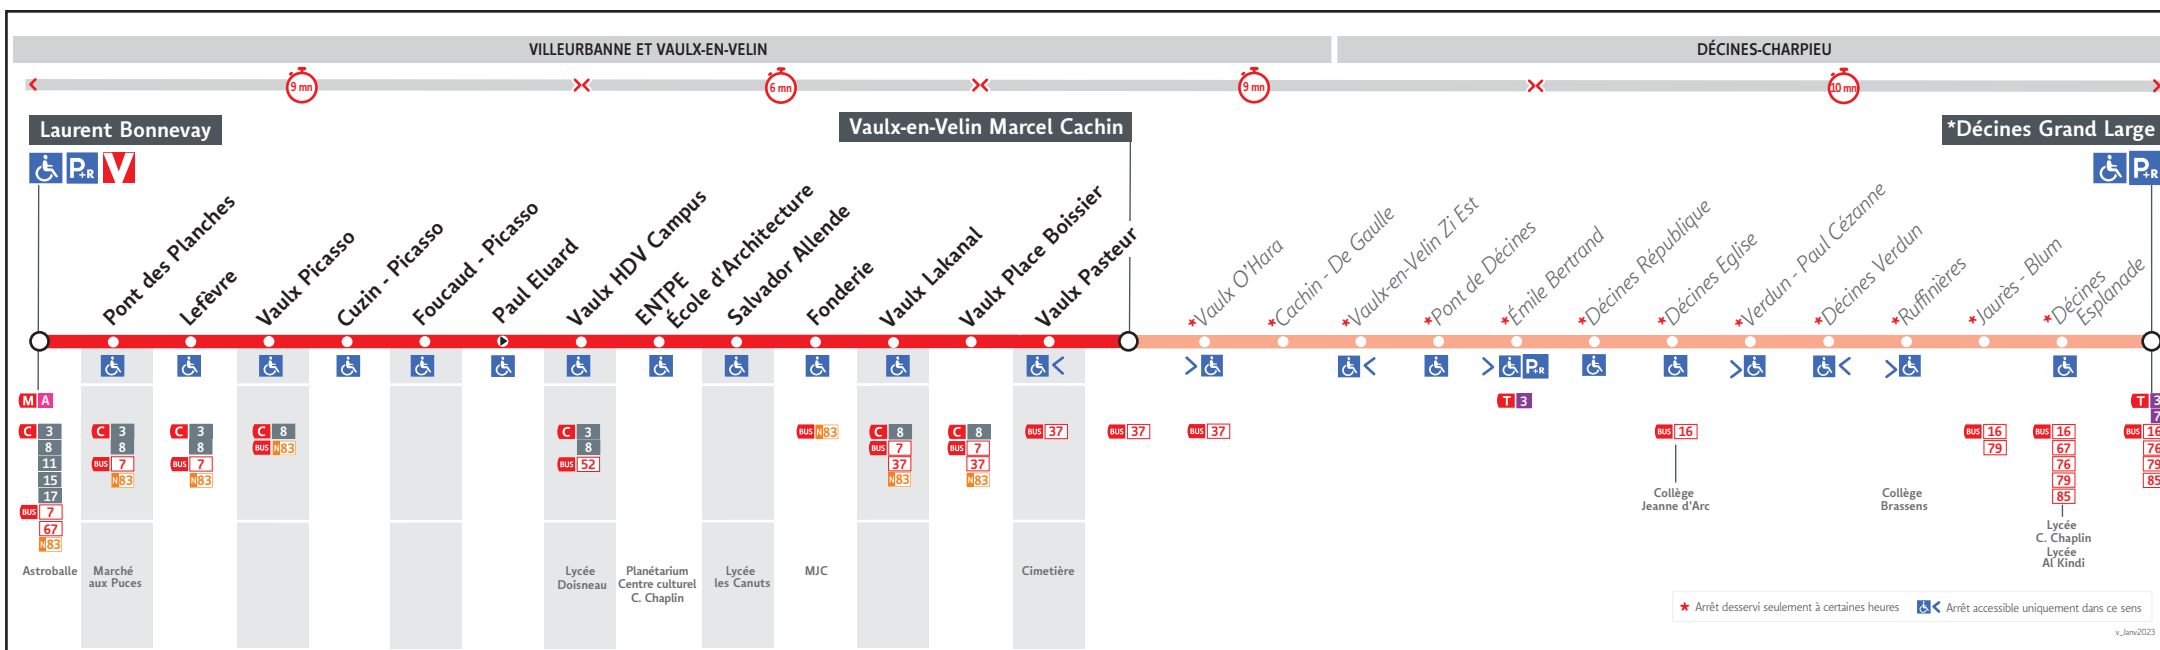

● LAURENT BONNEVAY ↔ VAULX MARCEL CACHIN-DÉCINES GRAND LARGE

HORAIRES

Valables du 28 août 2023 au 7 juil. 2024

Pour connaître les horaires de passage de vos lignes à un point d'arrêt précis, sur www.tcl.fr, cliquer sur et sélectionner votre ligne ou votre arrêt.

AVANT D'IMPRIMER
PENSEZ À L'ENVIRONNEMENT
RCS KEOUIS Lyon 308 077 635
Maquette et Composition : Groupe LUMINISS

HORAIRES VACANCES SCOLAIRES 2023/2024

- du lundi 23 octobre au dimanche 5 novembre 2023
- du lundi 25 décembre 2023 au dimanche 7 janvier 2024
- du lundi 19 février au dimanche 3 mars 2024
- du lundi 15 avril au dimanche 29 avril 2024
- le vendredi 10 mai 2024

Le réseau TCL ne fonctionne pas le 1er mai

VOUS INFORMER POUR MIEUX VOYAGER

Lundi au vendredi

57A-042AM

LAURENT BONNEVEY	4.45	5.10	5.45	6.00	6.15	6.31	6.45	7.00	7.15	7.30	7.45	8.00	8.15	8.29	8.45	9.00	9.15	9.30	9.45	10.00	10.15	10.30	10.45	11.00	11.15	11.30	11.45	12.00	12.15	12.30	12.45	13.00	13.15	13.30	13.45	14.00	14.15	14.30	14.45	15.00	15.15	15.30
VAULX HDV CAMPUS	4.52	5.17	5.53	6.08	6.23	6.39	6.54	7.10	7.25	7.40	7.55	8.10	8.25	8.39	8.55	9.10	9.25	9.40	9.55	10.10	10.25	10.40	10.55	11.10	11.25	11.40	11.55	12.10	12.25	12.39	12.54	13.10	13.25	13.40	13.55	14.10	14.25	14.40	14.55	15.10	15.25	15.40
VAULX - MARCEL CACHIN	4.59	5.24	6.00	6.15	6.30	6.46	7.02	7.19	7.33	7.49	8.03	8.20	8.34	8.49	9.05	9.19	9.35	9.50	10.04	10.20	10.35	10.49	11.05	11.20	11.34	11.50	12.05	12.19	12.35	12.49	13.03	13.20	13.35	13.49	14.05	14.20	14.34	14.50	15.05	15.19	15.35	15.51
VAULX O'HARA	4.59	-	6.01	-	6.31	-	7.03	-	7.34	-	8.04	-	8.35	-	-	9.20	-	-	10.05	-	-	10.50	-	-	11.35	-	-	12.20	-	-	13.04	-	-	13.50	-	-	14.35	-	-	15.20	-	-
DECINES EGLISE	5.06	-	6.08	-	6.39	-	7.12	-	7.45	-	8.14	-	8.45	-	-	9.29	-	-	10.13	-	-	10.59	-	-	11.45	-	-	12.29	-	-	13.13	-	-	13.59	-	-	14.44	-	-	15.29	-	-
DECINES GRAND LARGE	5.11	-	6.13	-	6.44	-	7.19	-	7.54	-	8.21	-	8.51	-	-	9.35	-	-	10.19	-	-	11.05	-	-	11.51	-	-	12.36	-	-	13.20	-	-	14.05	-	-	14.51	-	-	15.36	-	-