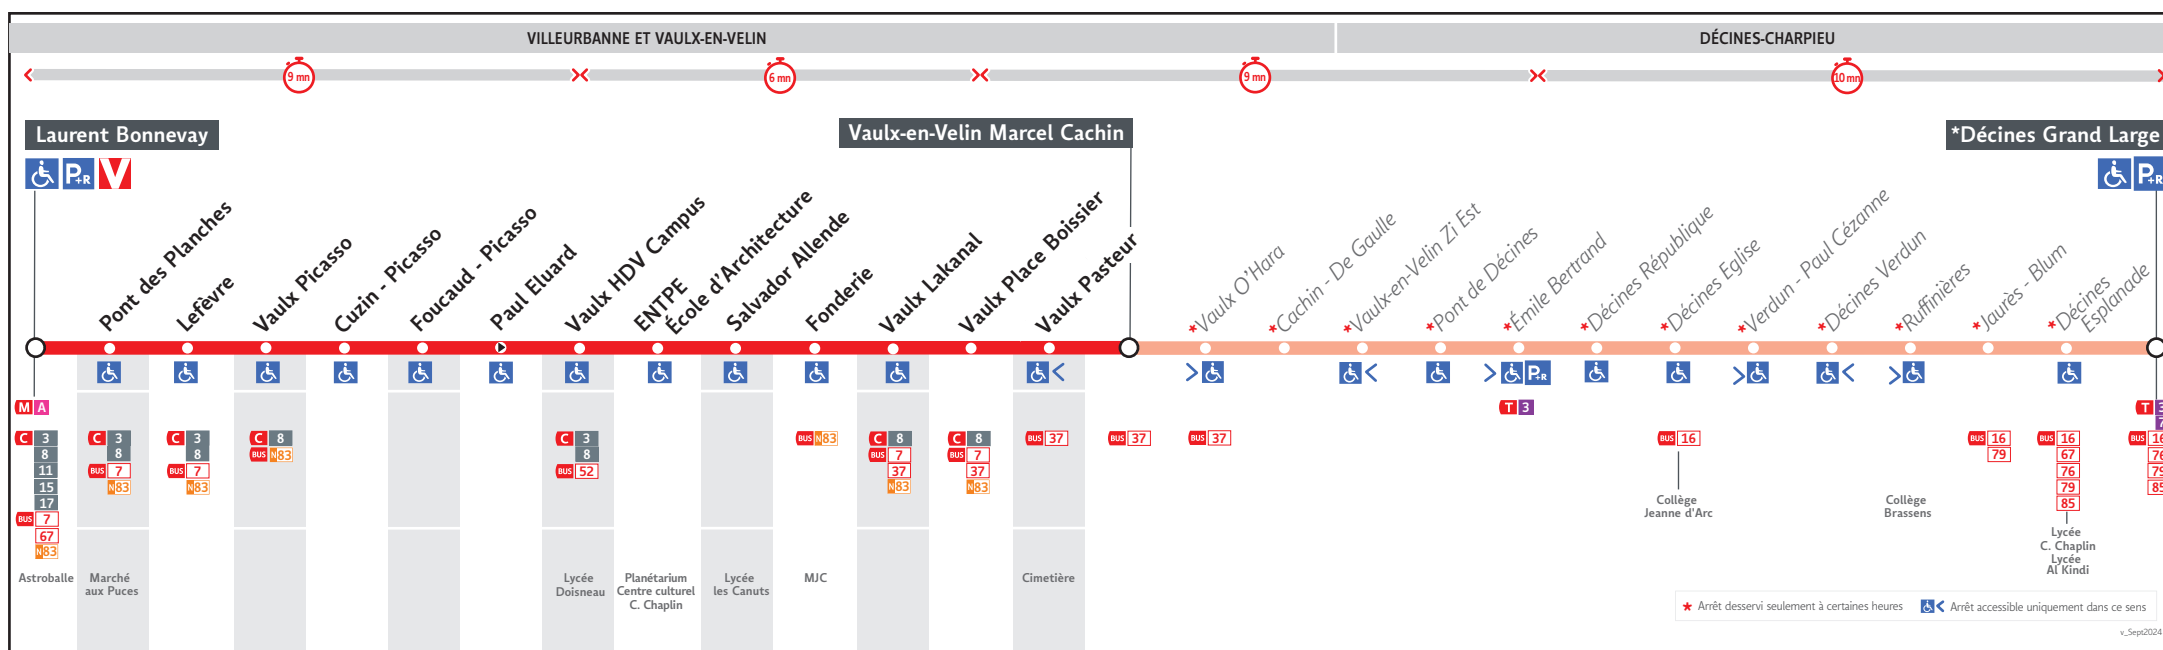

# ● LAURENT BONNEVAY ↔ VAULX MARCEL CACHIN / DÉCINES GRAND LARGE

## HORAIRES

Valables du 2 sept. 2024 au 6 juil. 2025

Pour connaître les horaires de passage de vos lignes à un point d'arrêt précis, sur [www.tcl.fr](http://www.tcl.fr), cliquer sur et sélectionner votre ligne ou votre arrêt.

### HORAIRES VACANCES SCOLAIRES 2024/2025

- du samedi 19 octobre 2024 au dimanche 3 novembre 2024
- du samedi 21 décembre 2024 au dimanche 5 janvier 2025
- du samedi 22 février 2025 au dimanche 9 mars 2025
- du samedi 19 avril 2025 au dimanche 4 mai 2025
- du samedi 5 juillet 2025 au dimanche 31 août 2025