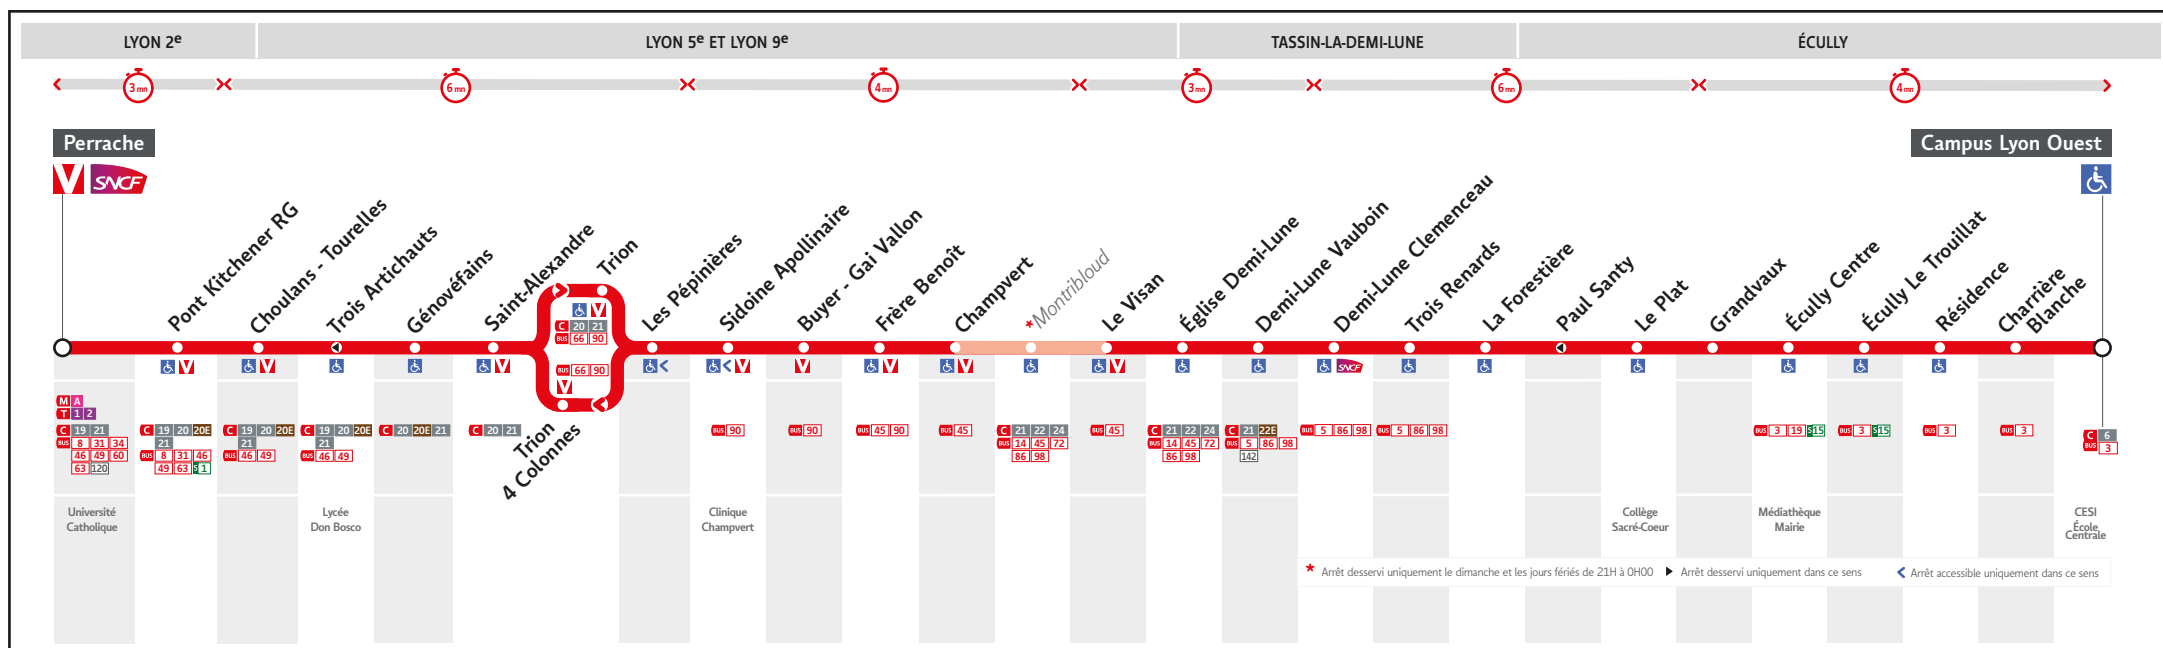

HORAIRES VACANCES SCOLAIRES 2024/2025

- du samedi 19 octobre 2024 au dimanche 3 novembre 2024
- du samedi 21 décembre 2024 au dimanche 5 janvier 2025
- du samedi 22 février 2025 au dimanche 9 mars 2025
- du samedi 19 avril 2025 au dimanche 4 mai 2025
- du samedi 5 juillet 2025 au dimanche 31 août 2025

Le réseau TCL ne fonctionne pas le 1er mai

VOUS INFORMER POUR MIEUX VOYAGER

- www.tcl.fr
- APPLI TCL
- ALLÔ TCL
  04 26 10 12 12
  (prix d'un appel local)
- @LyonTcl
  (info trafic)