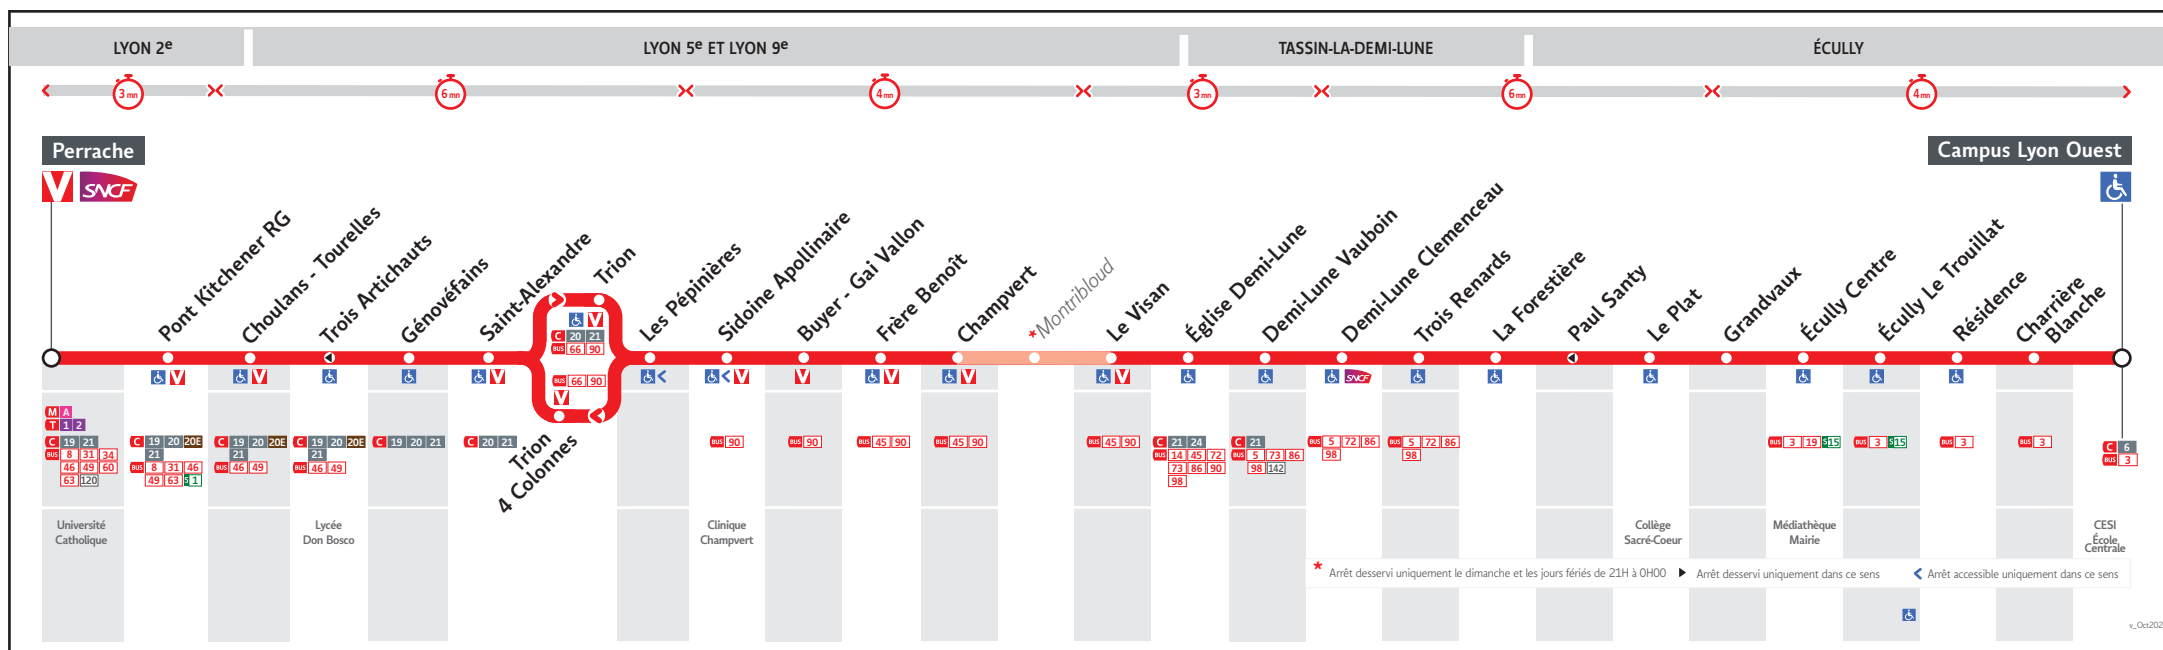

# ● PERRACHE ↔ CAMPUS LYON OUEST

## HORAIRES

Valables à partir du 2 sept. 2024 au 13 juil. 2025

Pour connaître les horaires de passage de vos lignes à un point d'arrêt précis, sur [www.tcl.fr](http://www.tcl.fr), cliquer sur et sélectionner votre ligne ou votre arrêt.

### HORAIRES VACANCES SCOLAIRES 2024/2025

- du samedi 19 octobre 2024 au dimanche 3 novembre 2024
- du samedi 21 décembre 2024 au dimanche 5 janvier 2025
- du samedi 22 février 2025 au dimanche 9 mars 2025
- du samedi 19 avril 2025 au dimanche 4 mai 2025
- du samedi 5 juillet 2025 au dimanche 31 août 2025

PERRACHE	18.50	19.05	19.25	19.45	20.05	20.30	21.00
TRION	18.59	19.13	19.32	19.52	20.12	20.37	21.07
EGLISE DEMI - LUNE	19.07	19.20	19.39	19.59	20.19	20.43	21.13
ECULLY CENTRE	19.18	19.31	19.50	20.10	20.29	20.52	21.22
CAMPUS LYON OUEST	19.22	19.35	19.54	20.14	20.33	20.56	21.26