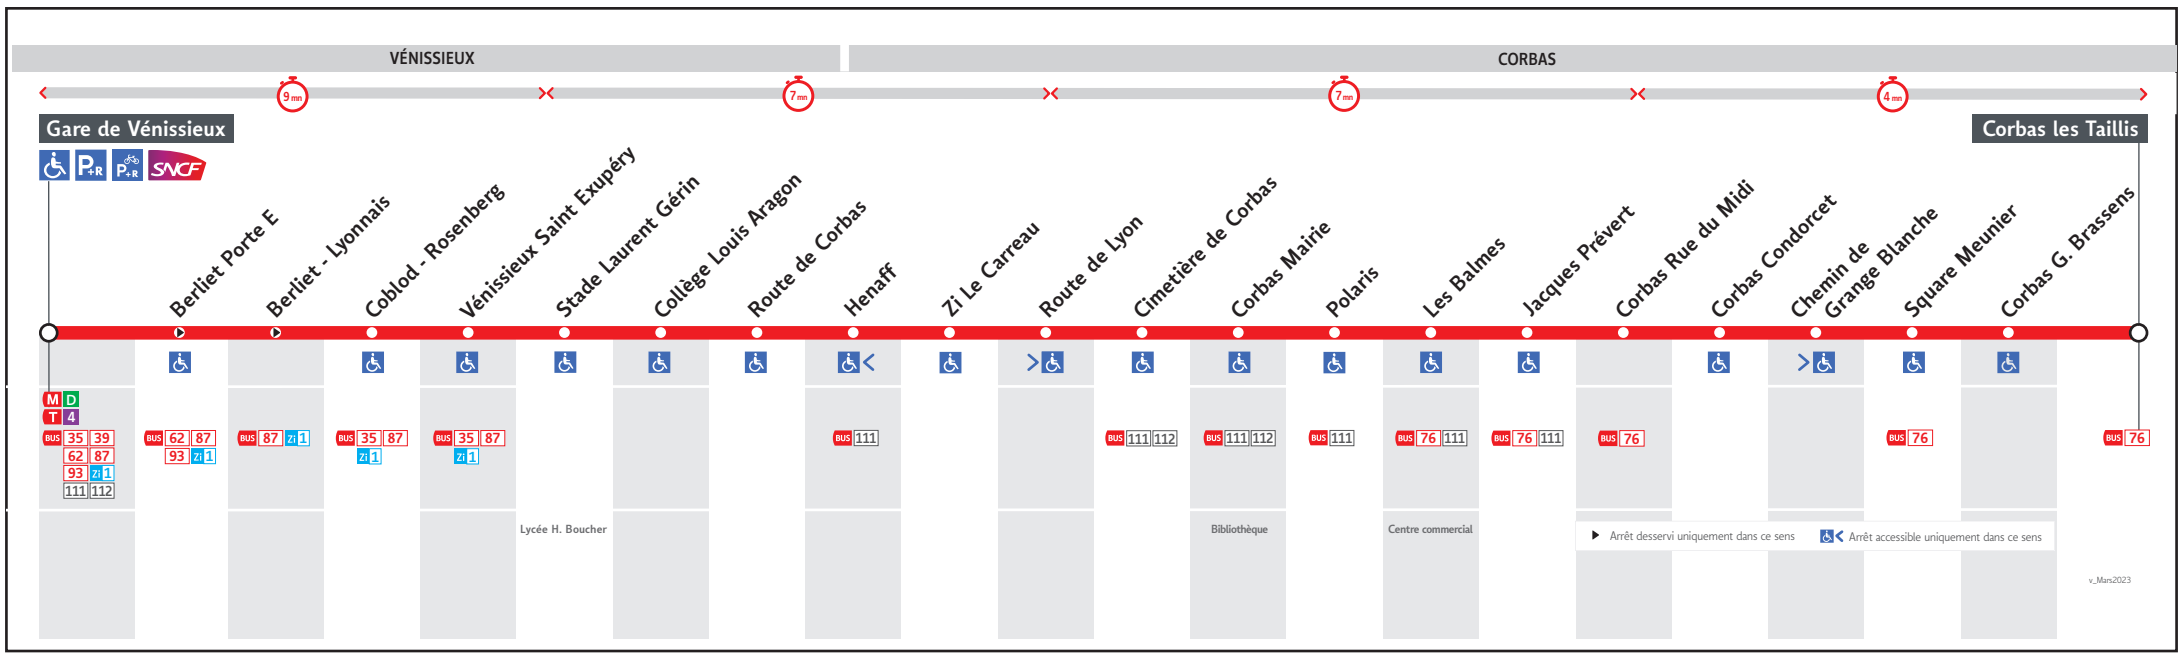

BUS 54

● GARE DE VÉNISSIEUX ↔ CORBAS LES TAILLIS / ZA CHAPOTIN

HORAIRES

Valables à partir du 15 juil. au 25 août 2024

Pour connaître les horaires de passage de vos lignes à un point d'arrêt précis, sur www.tcl.fr, cliquer sur et sélectionner votre ligne ou votre arrêt.

AVANT D'IMPRIMER, PENSEZ À L'ENVIRONNEMENT
RCS REGIS Lyon 308 077 635
Maquette et Composition : Groupe LUMINISS

TRAVAUX
Horaires travaux

VOUS INFORMER POUR MIEUX VOYAGER

www.tcl.fr
APPLI TCL
ALLÔ TCL 04 26 10 12 12 (prix d'un appel local)
@LyonTcl (info trafic)