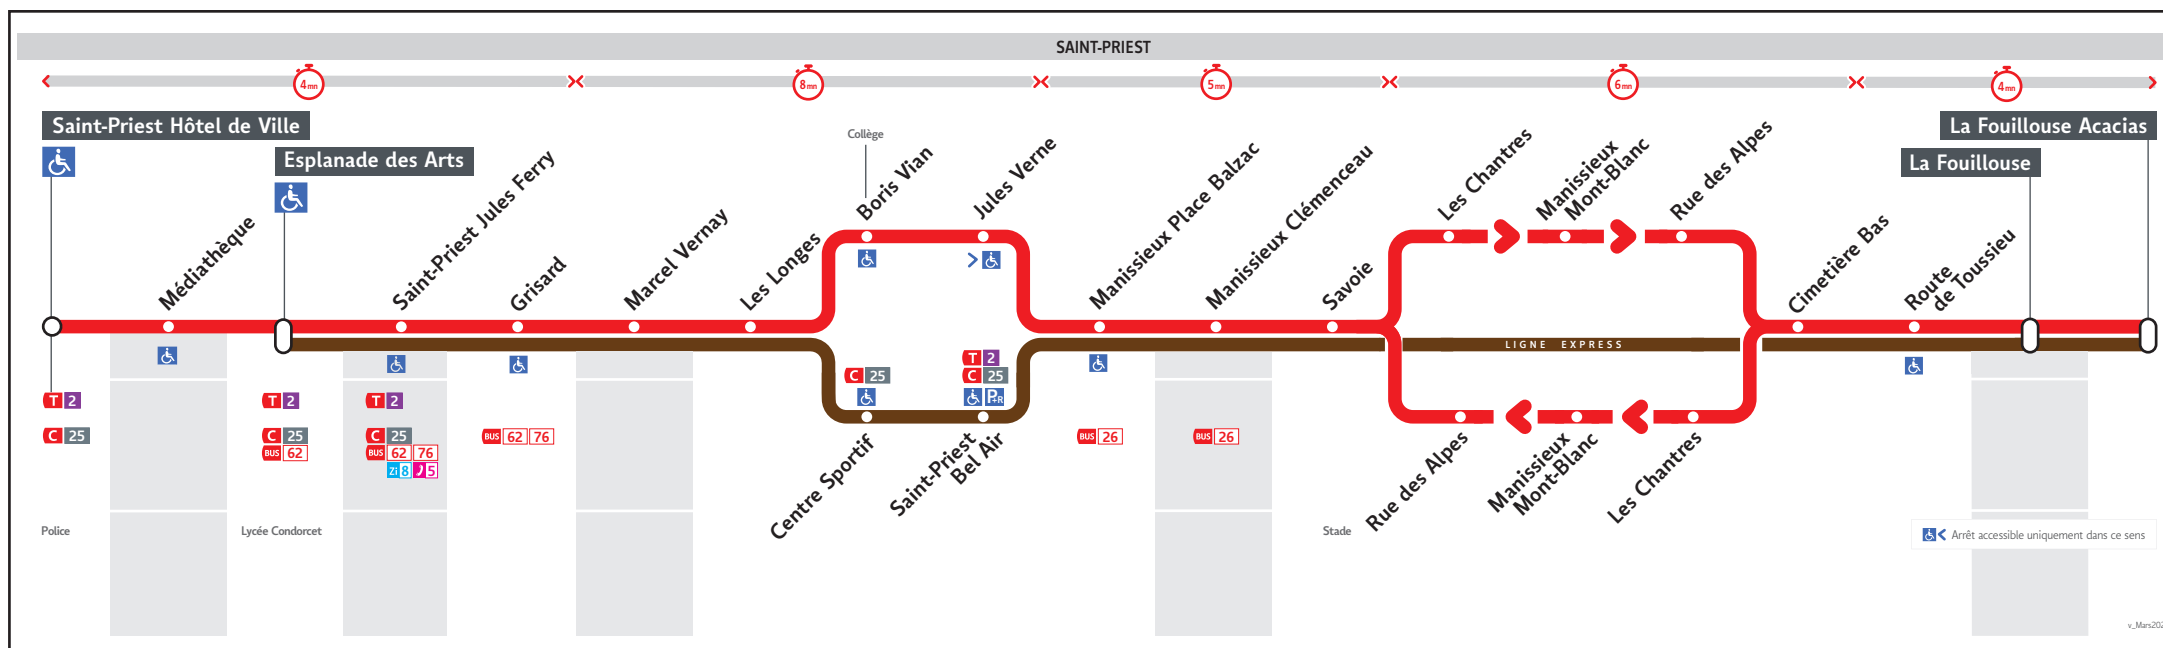

BUS 50 50E

● SAINT-PIRIEST HÔTEL DE VILLE ↔ LA FOUILLOUSE

HORAIRES

Valables du 2 sept. au 20 déc. 2024

Pour connaître les horaires de passage de vos lignes à un point d'arrêt précis, sur www.tcl.fr, cliquer sur et sélectionner votre ligne ou votre arrêt.

AVANT D'IMPRIMER,
PENSEZ À L'ENVIRONNEMENT
RCS MEODIS Lyon 308 077 635
Maquette et Composition : Groupe LUMINESS

Pour plus d'infos, tcl.fr

Le réseau TCL ne fonctionne pas le 1er mai

VOUS INFORMER POUR MIEUX VOYAGER

www-tcl-fr
APPLI TCL
ALLÔ TCL
04 26 10 12 12
(prix d'un appel local)
@LyonTcl
(info trafic)