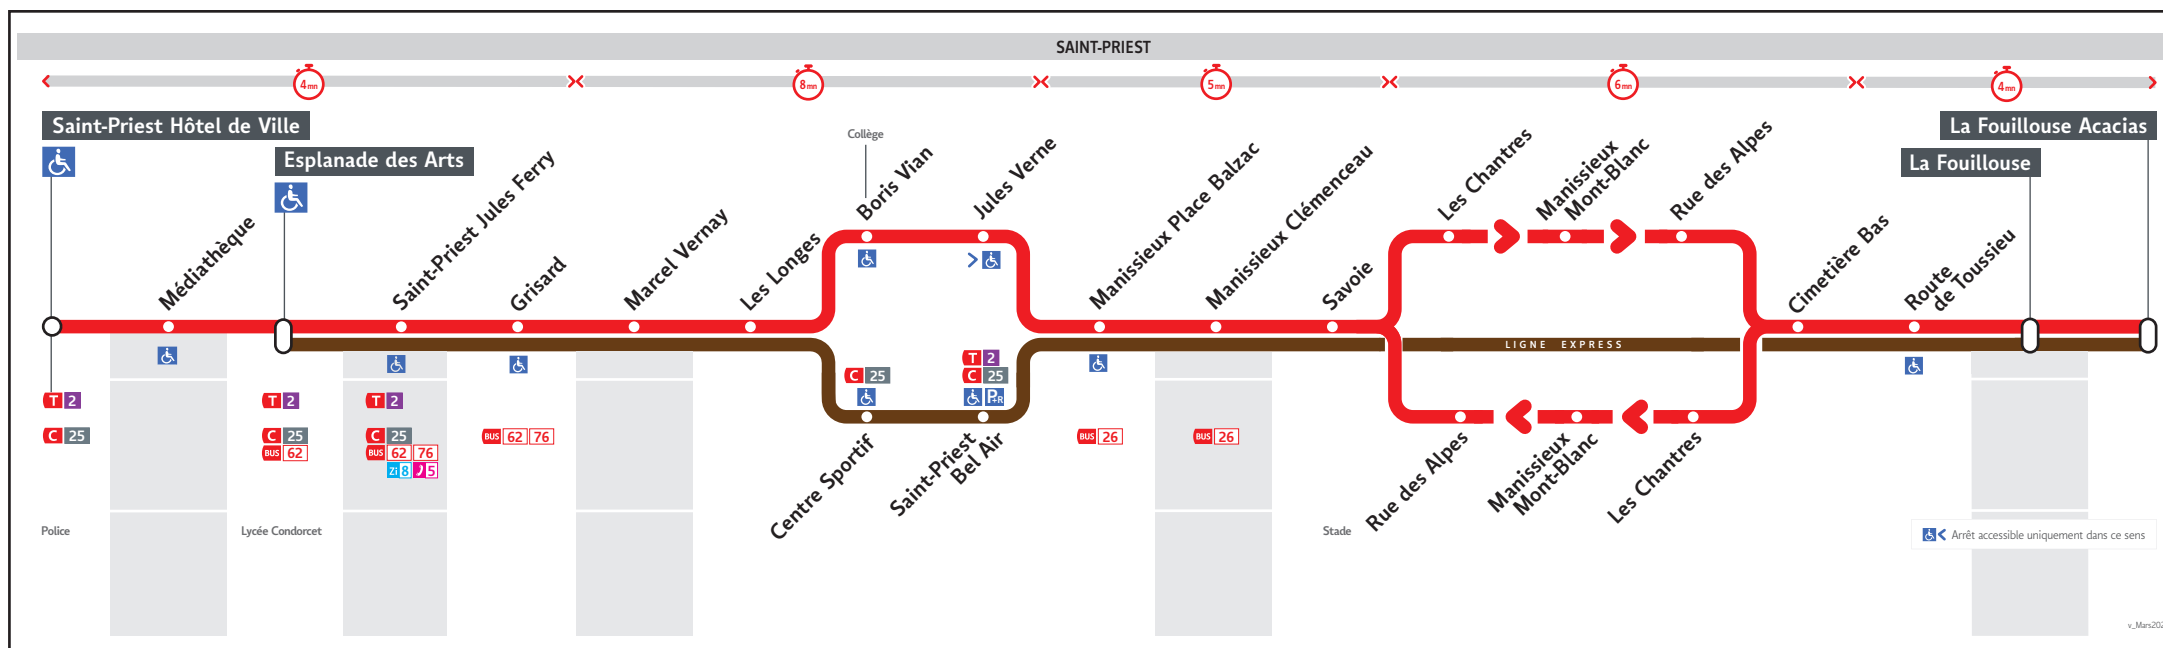

BUS 50 50E

● SAINT-PIRIEST HÔTEL DE VILLE ↔ LA FOUILLOUSE

HORAIRES

Valables du 2 sept. au 18 oct. 2024

Pour connaître les horaires de passage de vos lignes à un point d'arrêt précis, sur www.tcl.fr, cliquer sur et sélectionner votre ligne ou votre arrêt.

AVANT D'IMPRIMER
PENSEZ À L'ENVIRONNEMENT
RCS MEODUS Lyon 308 077 635
Maquette et Composition : Groupe LUMINESS

Pour plus d'infos, tcl.fr

Le réseau TCL ne fonctionne pas le 1er mai

VOUS INFORMER POUR MIEUX VOYAGER

www.tcl.fr
APPLI TCL
ALLÔ TCL
04 26 10 12 12
(prix d'un appel local)
@LyonTcl
(info trafic)