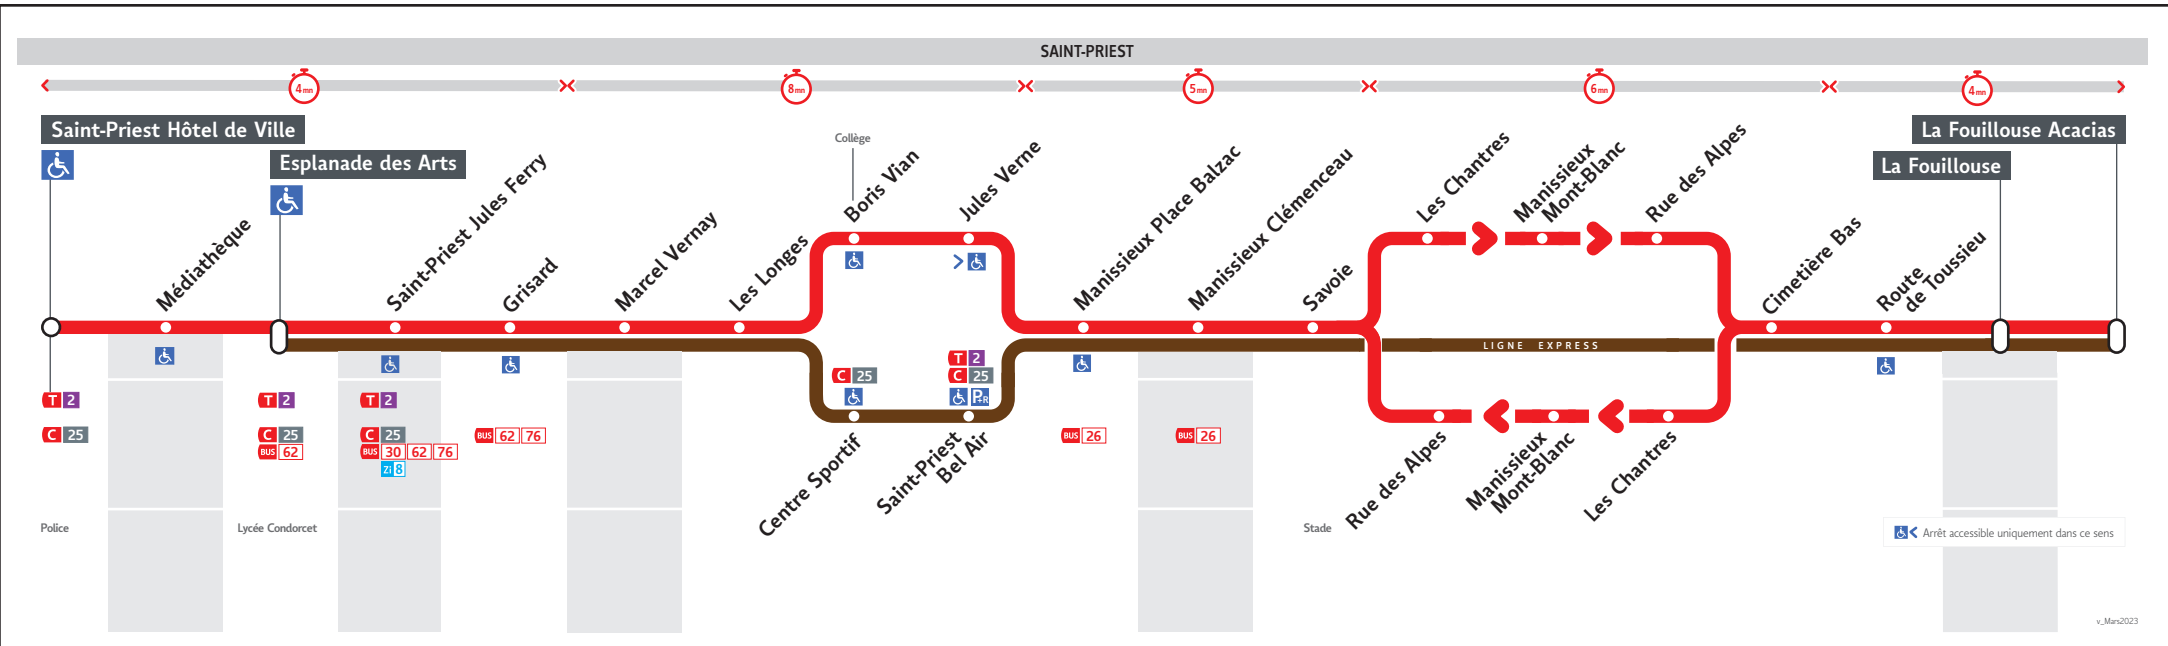

BUS

50

50E

● SAINT-PIRIEST HÔTEL DE VILLE ↔ LA FOUILLOUSE

HORAIRES

Valables à partir du 8 juil. au 30 août 2024

Pour connaître les horaires de passage de vos lignes à un point d'arrêt précis, sur www.tcl.fr, cliquer sur et sélectionner votre ligne ou votre arrêt.

AVANT D'IMPRIMER
PRÉFÉREZ L'ENVIRONNEMENT
RCS KEOLIS Lyon 308 077 635
Maquette et Composition : Groupe LUMINES

VOUS INFORMER POUR MIEUX VOYAGER

- www.tcl.fr
- APPLI TCL
- ALLÔ TCL
  04 26 10 12 12
  (prix d'un appel local)
- @LyonTcl
  (info trafic)