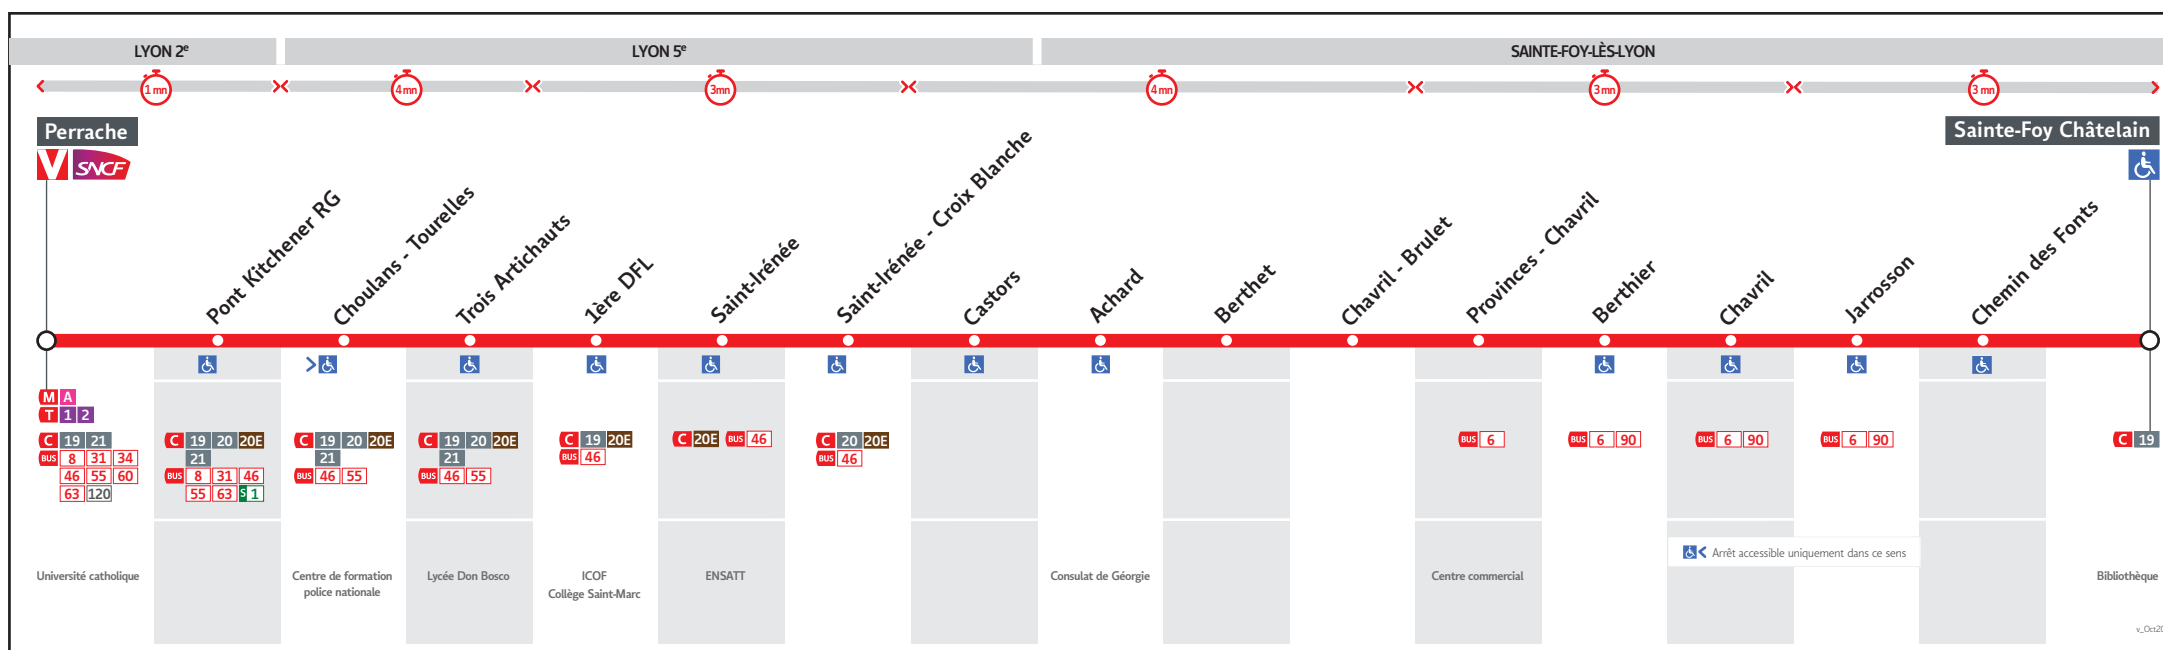

● PERRACHE ↔ SAINTE-FOY CHÂTELAIN

HORAIRES

Valables à partir du 2 sept. 2024 au 13 juil. 2025

Pour connaître les horaires de passage de vos lignes à un point d'arrêt précis, sur www.tcl.fr, cliquer sur et sélectionner votre ligne ou votre arrêt.

AVANT D'IMPRIMER,
PRÉFÉREZ L'ÉCARTONNEMENT
RCS MEODIS Lyon 308 077 635
Maquette et Composition : Groupe LUMINISS

HORAIRES VACANCES SCOLAIRES 2024/2025

- du samedi 19 octobre 2024 au dimanche 3 novembre 2024
- du samedi 21 décembre 2024 au dimanche 5 janvier 2025
- du samedi 22 février 2025 au dimanche 9 mars 2025
- du samedi 19 avril 2025 au dimanche 4 mai 2025
- du samedi 5 juillet 2025 au dimanche 31 août 2025

SAINTE-FOY CHATELAIN	16.30	16.40	16.50	17.00	17.10	17.20	17.30	17.40	17.50	18.00	18.10	18.20	18.35	18.50	19.05	19.20	19.35	19.50	20.05	20.30	21.00	21.30	22.30	23.30
CHAVRIL - BRULET	16.36	16.46	16.56	17.06	17.16	17.26	17.36	17.46	17.55	18.05	18.15	18.25	18.40	18.55	19.10	19.25	19.40	19.55	20.10	20.34	21.04	21.34	22.34	23.34
ST-IRENEE	16.43	16.53	17.03	17.13	17.23	17.33	17.43	17.53	18.02	18.12	18.22	18.32	18.47	19.02	19.17	19.31	19.46	20.01	20.16	20.40	21.10	21.40	22.40	23.40
PERRACHE	16.52	17.02	17.12	17.22	17.31	17.41	17.51	18.01	18.10	18.20	18.30	18.40	18.55	19.10	19.25	19.39	19.54	20.09	20.24	20.48	21.17	21.47	22.47	23.47

SAINTE-FOY CHATELAIN	17.28	17.40	17.52	18.04	18.16	18.28	18.40	18.52	19.05	19.20	19.35	19.50	20.05	20.30	21.00	21.30	22.30	23.30
CHAVRIL - BRULET	17.34	17.46	17.58	18.09	18.21	18.33	18.45	18.57	19.10	19.25	19.40	19.55	20.10	20.35	21.04	21.34	22.34	23.34
ST-IRENEE	17.40	17.52	18.04	18.15	18.27	18.39	18.51	19.03	19.16	19.31	19.46	20.01	20.16	20.41	21.10	21.40	22.40	23.40
PERRACHE	17.46	17.58	18.10	18.21	18.33	18.45	18.57	19.09	19.22	19.37	19.52	20.07	20.22	20.47	21.16	21.46	22.46	23.46