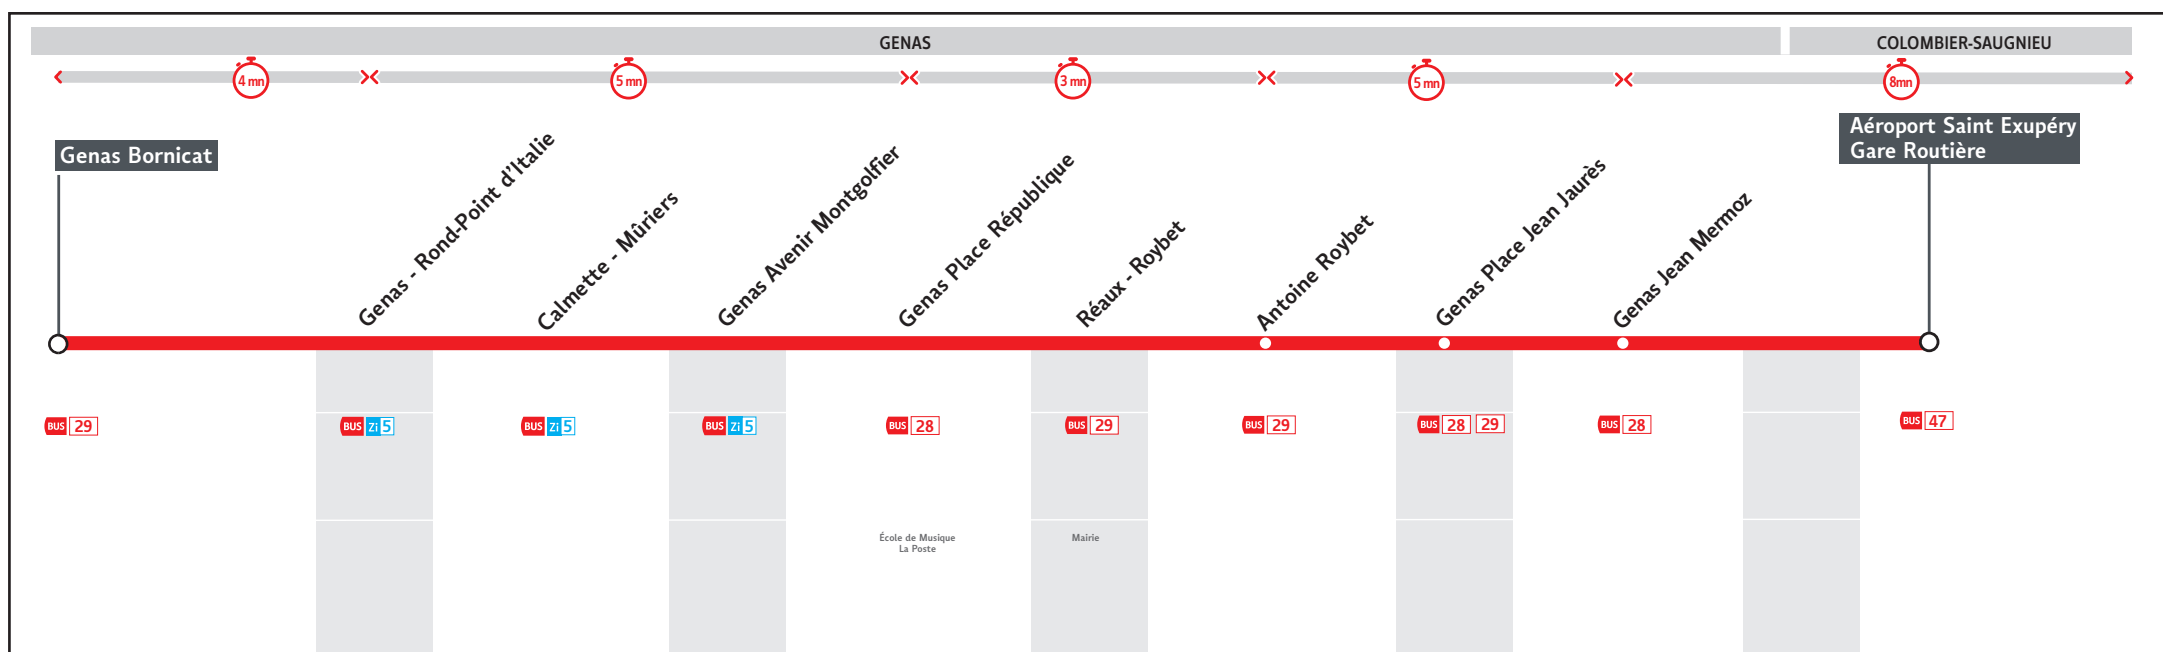

● GENAS BORNICAT – AÉROPORT SAINT-EXUPÉRY GARE ROUTIERE

HORAIRES

Valables à partir du 31 août 2024

Pour connaître les horaires de passage de vos lignes à un point d'arrêt précis, sur www.tcl.fr, cliquer sur  et sélectionner votre ligne ou votre arrêt.

AVANT D'IMPRIMER
PENSEZ AÉRIENNEMENT
RCS MEULIS Lyon 308 077 635
Maquette et Composition : Groupe LUMINESS

Le réseau TCL ne fonctionne pas le 1er mai

VOUS INFORMER POUR MIEUX VOYAGER

48**Bornicat - Aéroport Saint-Exupéry Gare Routiere****HORAIRES à partir du 31 août 2024****Semaine - Dimanche et fêtes**

48B-005KM

BORNICAT	6.30	7.30	8.30	9.30	16.30	17.30	18.30	19.30
CALMETTE - MURIERS	6.34	7.34	8.34	9.34	16.34	17.34	18.34	19.34
GENAS PLACE REPUBLIQUE	6.39	7.39	8.39	9.39	16.39	17.39	18.39	19.39
ANTOINE ROYBET	6.42	7.42	8.42	9.42	16.42	17.42	18.42	19.42
GENAS - JEAN MERMOZ	6.47	7.47	8.47	9.47	16.47	17.47	18.47	19.47
ST EX. - GARE ROUTIERE	6.55	7.55	8.55	9.55	16.55	17.55	18.55	19.55

48**Aéroport Saint-Exupéry Gare Routiere - Bornicat****HORAIRES à partir du 31 août 2024****Semaine - Dimanche et fêtes**

48B-005KM

ST EX. - GARE ROUTIERE	7.00	8.00	9.00	16.00	17.00	18.00	19.00	20.00
GENAS - JEAN MERMOZ	7.08	8.08	9.08	16.08	17.08	18.08	19.08	20.08
ANTOINE ROYBET	7.13	8.13	9.13	16.13	17.13	18.13	19.13	20.13
GENAS PLACE REPUBLIQUE	7.16	8.16	9.16	16.16	17.16	18.16	19.16	20.16
CALMETTE - MURIERS	7.21	8.21	9.21	16.21	17.21	18.21	19.21	20.21
BORNICAT	7.25	8.25	9.25	16.25	17.25	18.25	19.25	20.25