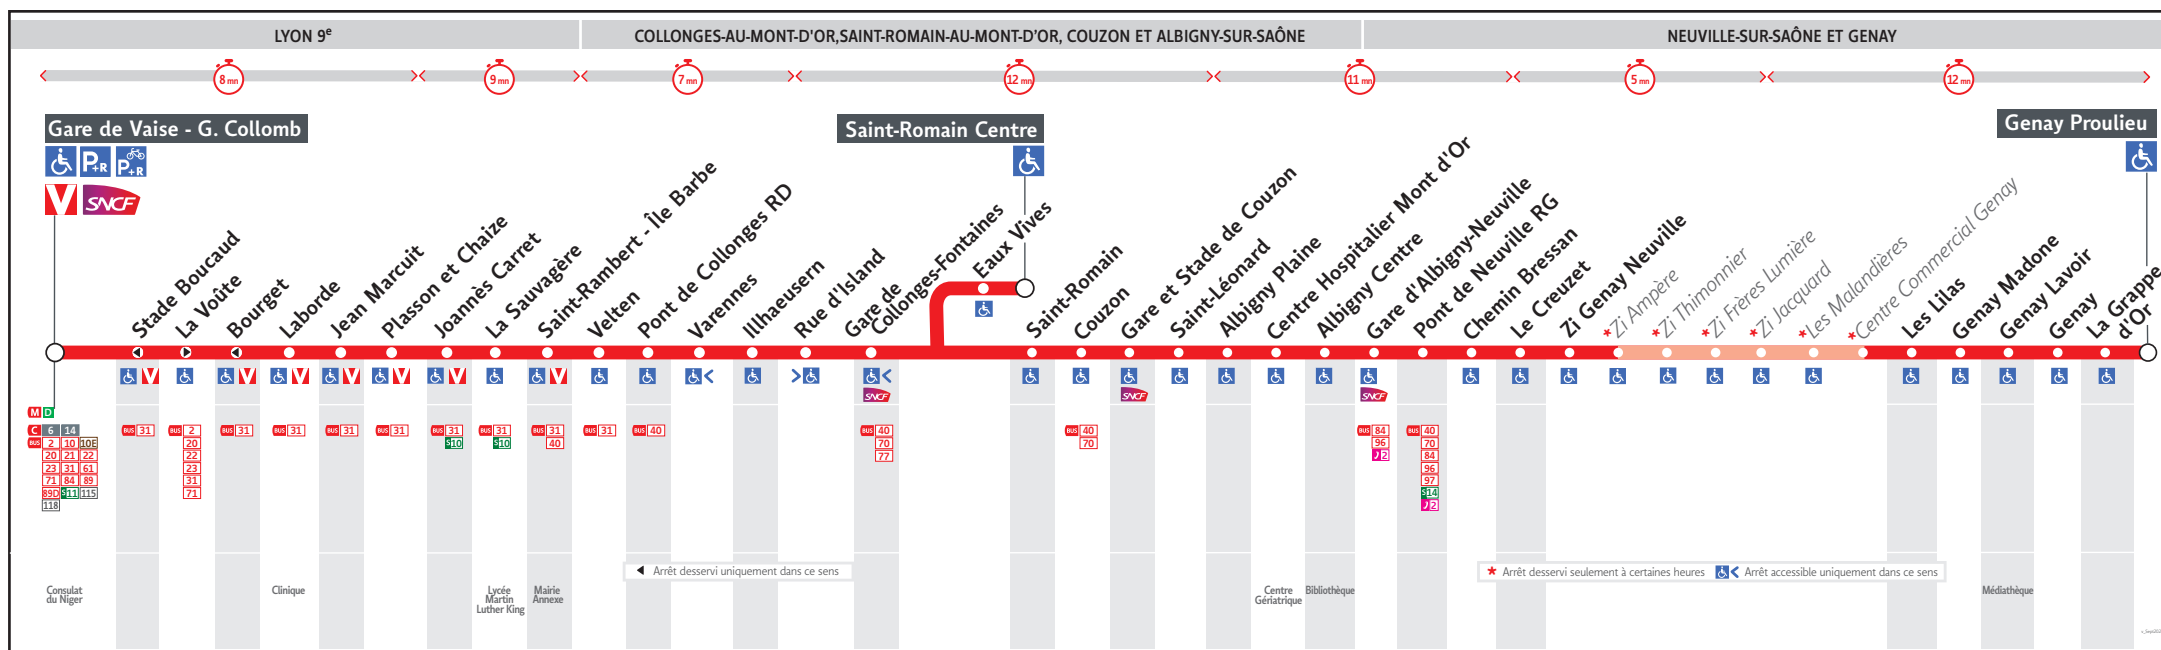

BUS 43

● GARE DE VAISE-G. COLLOMB ↔ SAINT ROMAIN / GENAY PROULIEU

HORAIRES

Valables à partir du 2 sept. au 31 déc. 2024

Pour connaître les horaires de passage de vos lignes à un point d'arrêt précis, sur www.tcl.fr, cliquer sur et sélectionner votre ligne ou votre arrêt.

AVANT D'IMPRIMER,
PRÉFÉREZ L'ENVIRONNEMENT
RCS MEULIS Lyon 308 077 635
Maquette et Composition : Groupe LUMINESS

HORAIRES VACANCES SCOLAIRES 2024/2025

- du samedi 19 octobre 2024 au dimanche 3 novembre 2024
- du samedi 21 décembre 2024 au dimanche 5 janvier 2025
- du samedi 22 février 2025 au dimanche 9 mars 2025
- du samedi 19 avril 2025 au dimanche 4 mai 2025
- du samedi 5 juillet 2025 au dimanche 31 août 2025

Horaires travaux

Pour plus d'infos, tcl.fr

Le réseau TCL ne fonctionne pas le 1er mai

VOUS INFORMER POUR MIEUX VOYAGER

www.tcl.fr
APPLI TCL
ALLÔ TCL
04 26 10 12 12
(prix d'un appel local)
@LyonTcl
(info trafic)