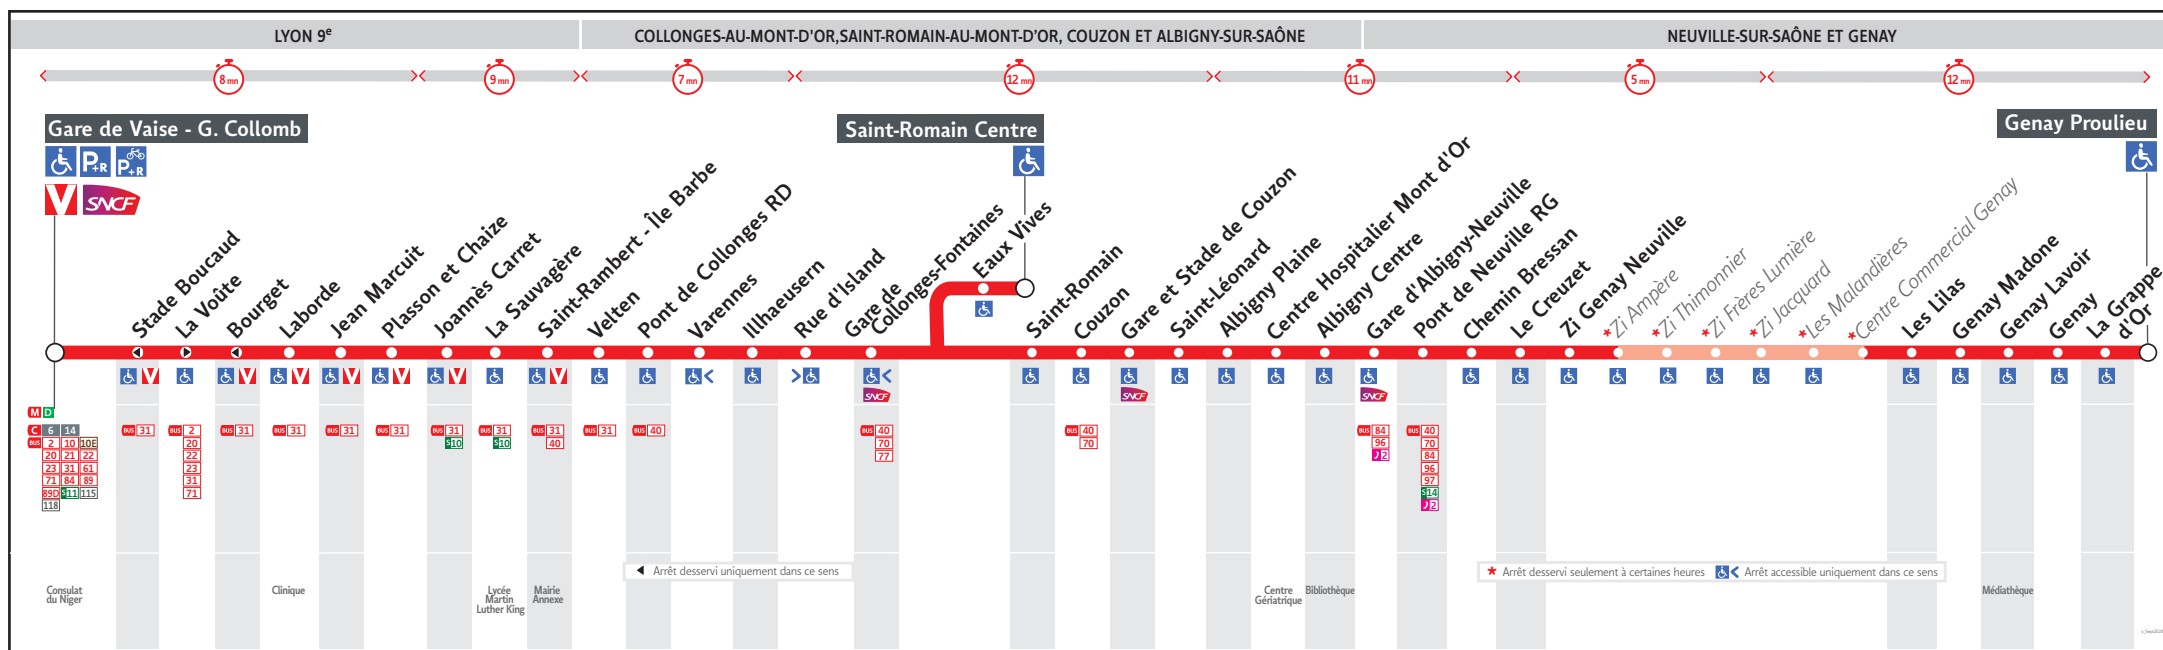

HORAIRES VACANCES SCOLAIRES 2024/2025

- du samedi 19 octobre 2024 au dimanche 3 novembre 2024
- du samedi 21 décembre 2024 au dimanche 5 janvier 2025
- du samedi 22 février 2025 au dimanche 9 mars 2025
- du samedi 19 avril 2025 au dimanche 4 mai 2025
- du samedi 5 juillet 2025 au dimanche 31 août 2025

Le réseau TCL ne fonctionne pas le 1er mai

VOUS INFORMER POUR MIEUX VOYAGER

- www.tcl.fr
- APPLI TCL
- ALLÔ TCL
  04 26 10 12 12
  (prix d'un appel local)
- @LyonTcl
  (info trafic)