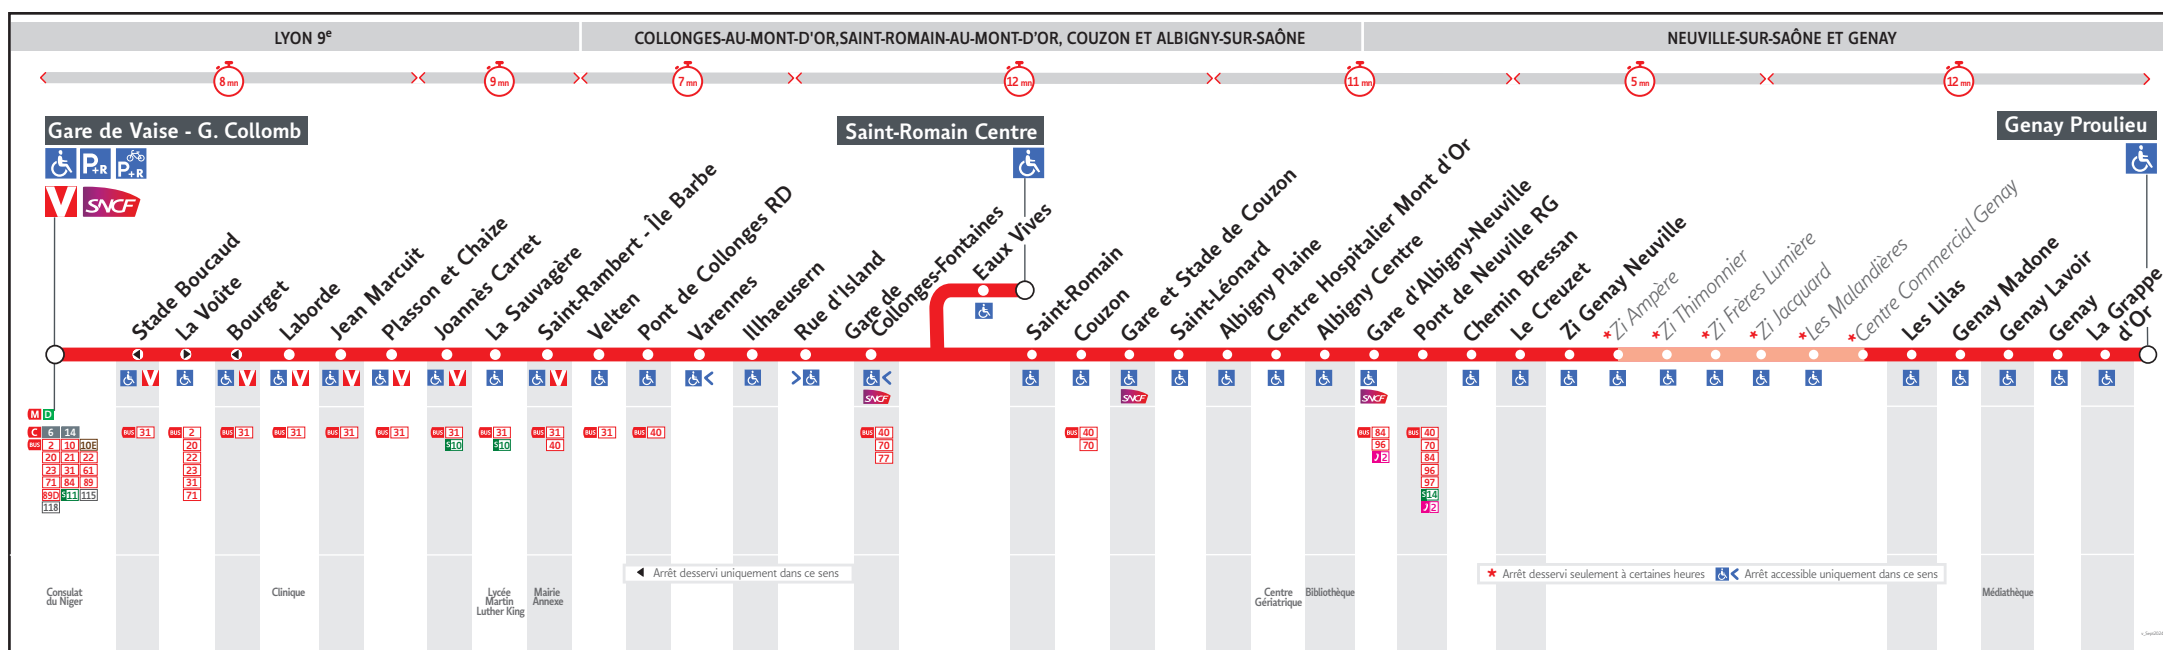

● GARE DE VAISE ↔ SAINT ROMAIN / GENAY PROULIEU

HORAIRES

Valables du 16 nov. 2024 au 1er juin 2025

Pour connaître les horaires de passage de vos lignes à un point d'arrêt précis, sur www.tcl.fr, cliquer sur et sélectionner votre ligne ou votre arrêt.

AVANT D'IMPRIMER,
PENSEZ À L'ENVIRONNEMENT
RCS MEODIS Lyon 308 077 635
Maquette et Composition : Groupe LUMINESS

HORAIRES VACANCES SCOLAIRES 2024/2025

- du samedi 19 octobre 2024 au dimanche 3 novembre 2024
- du samedi 21 décembre 2024 au dimanche 5 janvier 2025
- du samedi 22 février 2025 au dimanche 9 mars 2025
- du samedi 19 avril 2025 au dimanche 4 mai 2025
- du samedi 5 juillet 2025 au dimanche 31 août 2025