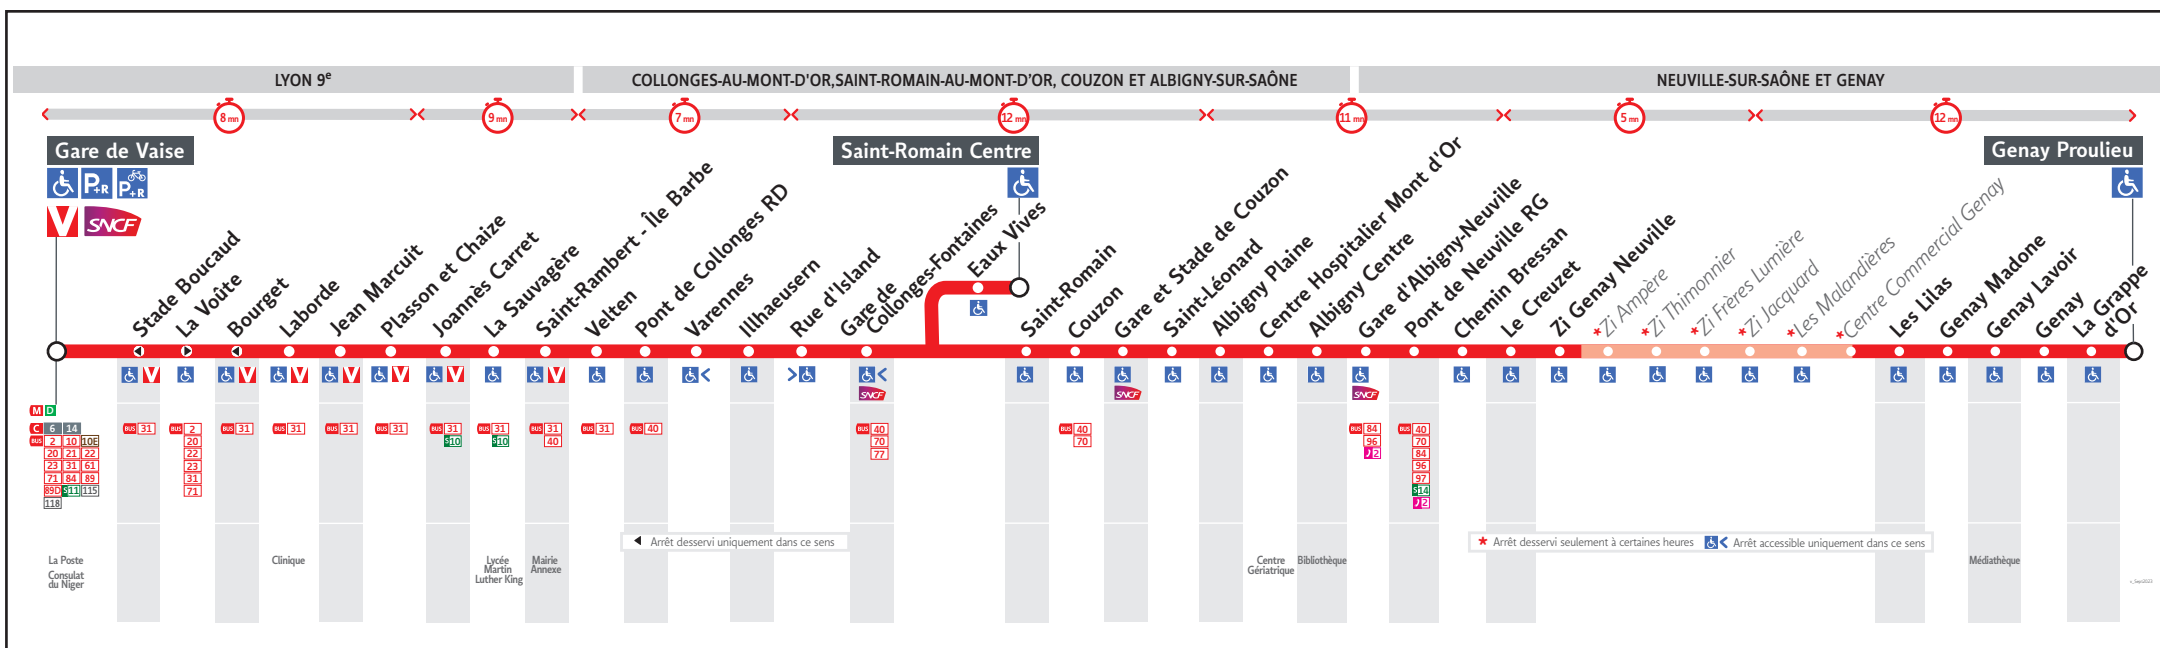

● GARE DE VAISE ↔ SAINT-ROMAIN / GENAY PROULIEU

HORAIRES

Valables à partir du 15 juin au 26 juillet 2024

Pour connaître les horaires de passage de vos lignes à un point d'arrêt précis, sur www.tcl.fr, cliquer sur et sélectionner votre ligne ou votre arrêt.

HORAIRES VACANCES SCOLAIRES 2023/2024

- du lundi 23 octobre au dimanche 5 novembre 2023
- du lundi 25 décembre 2023 au dimanche 7 janvier 2024
- du lundi 19 février au dimanche 3 mars 2024
- du lundi 15 avril au dimanche 29 avril 2024
- le vendredi 10 mai 2024