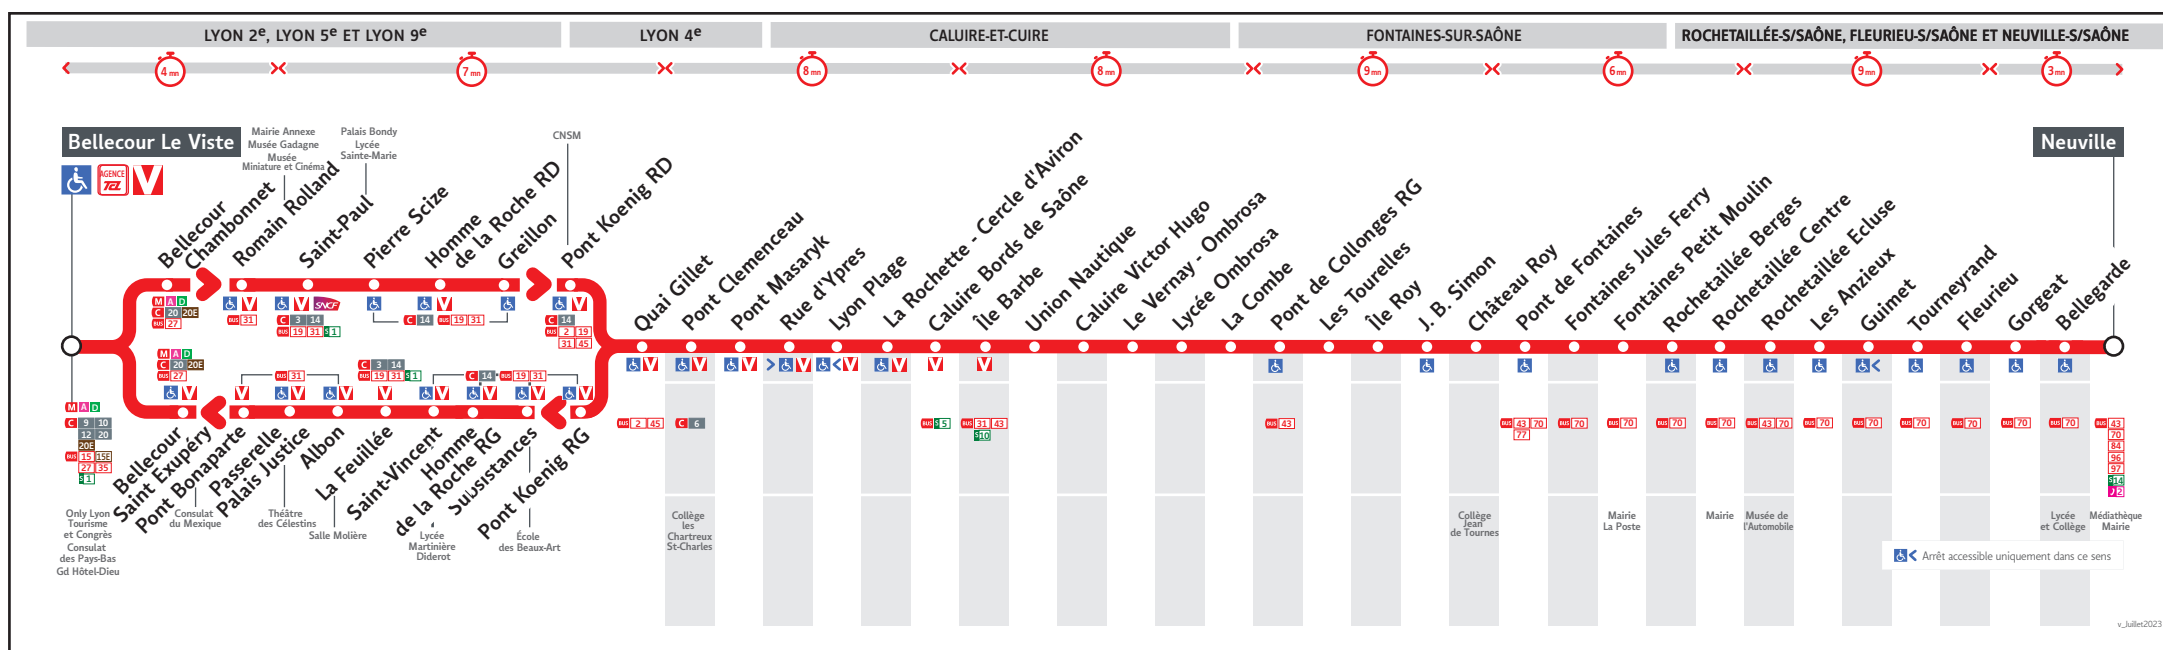

● BELLECOUR ↔ NEUVILLE

HORAIRES

Valables à partir du 1er jan. au 5 juil. 2024

Pour connaître les horaires de passage de vos lignes à un point d'arrêt précis, sur www.tcl.fr, cliquer sur et sélectionner votre ligne ou votre arrêt.