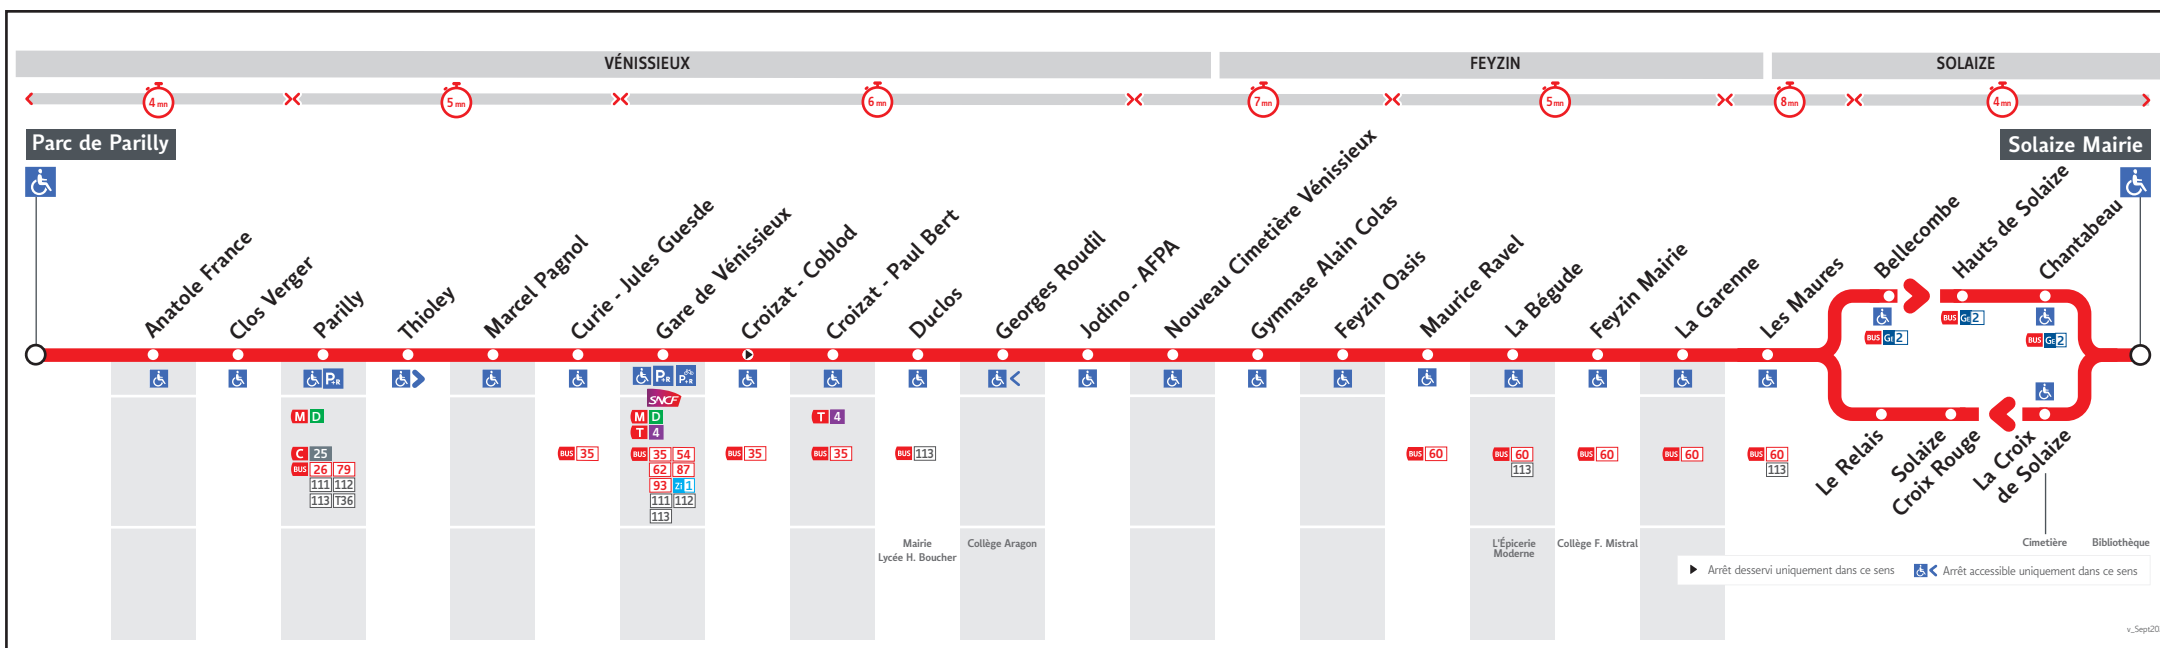

Pour plus d'infos, tcl.fr

Le réseau TCL ne fonctionne pas le 1er mai

VOUS INFORMER POUR MIEUX VOYAGER