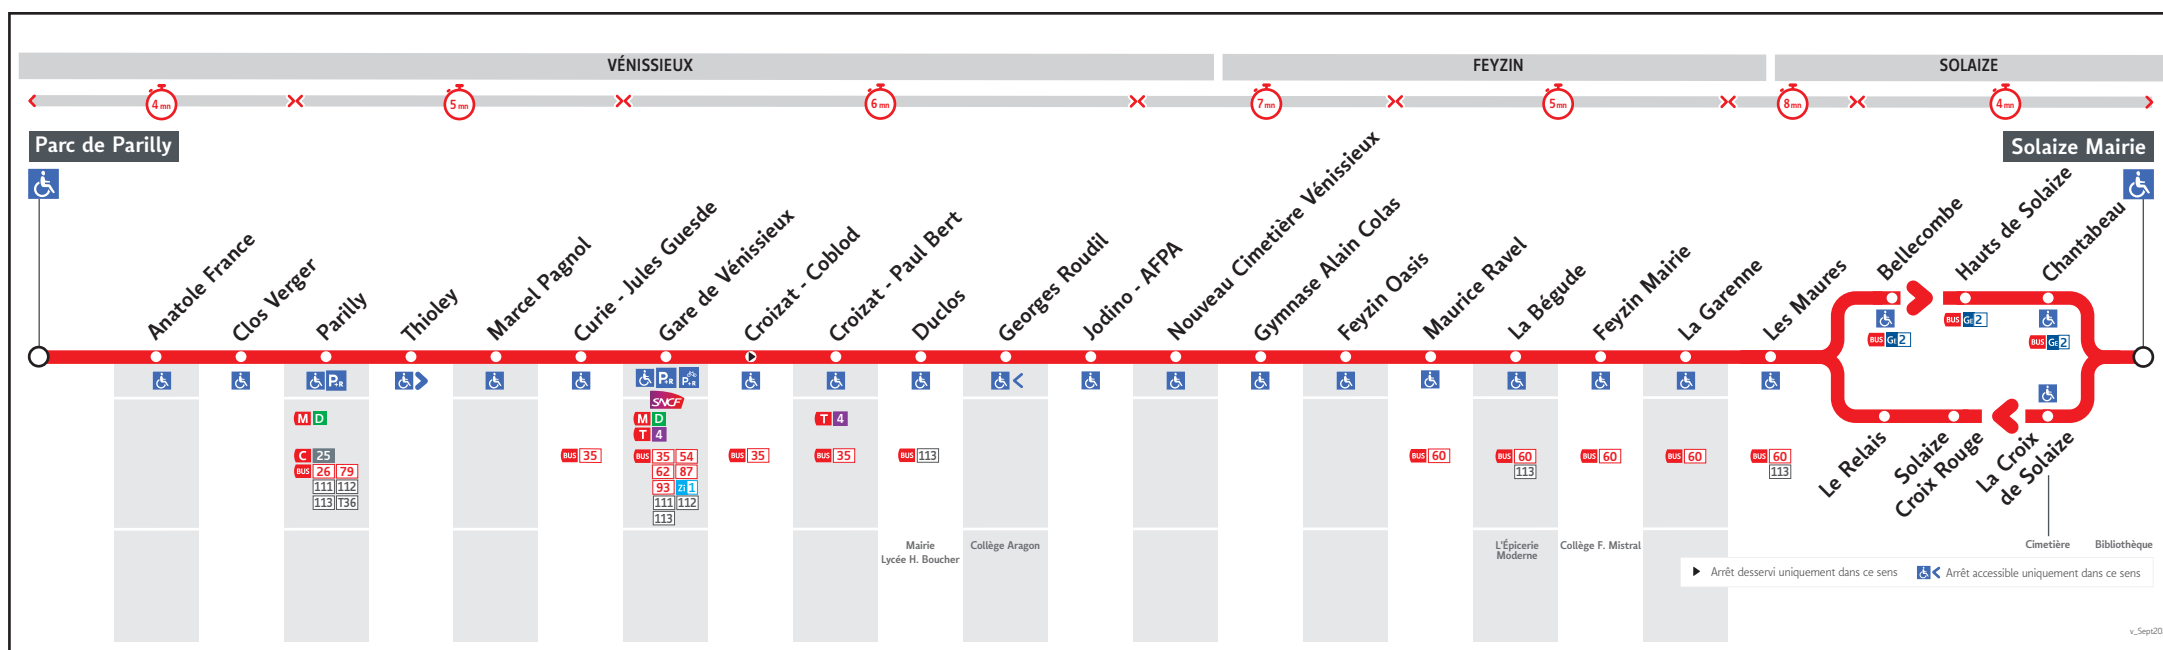

HORAIRES VACANCES SCOLAIRES 2024/2025

- du samedi 19 octobre 2024 au dimanche 3 novembre 2024
- du samedi 21 décembre 2024 au dimanche 5 janvier 2025
- du samedi 22 février 2025 au dimanche 9 mars 2025
- du samedi 19 avril 2025 au dimanche 4 mai 2025
- du samedi 5 juillet 2025 au dimanche 31 août 2025

Le réseau TCL ne fonctionne pas le 1er mai

VOUS INFORMER POUR MIEUX VOYAGER