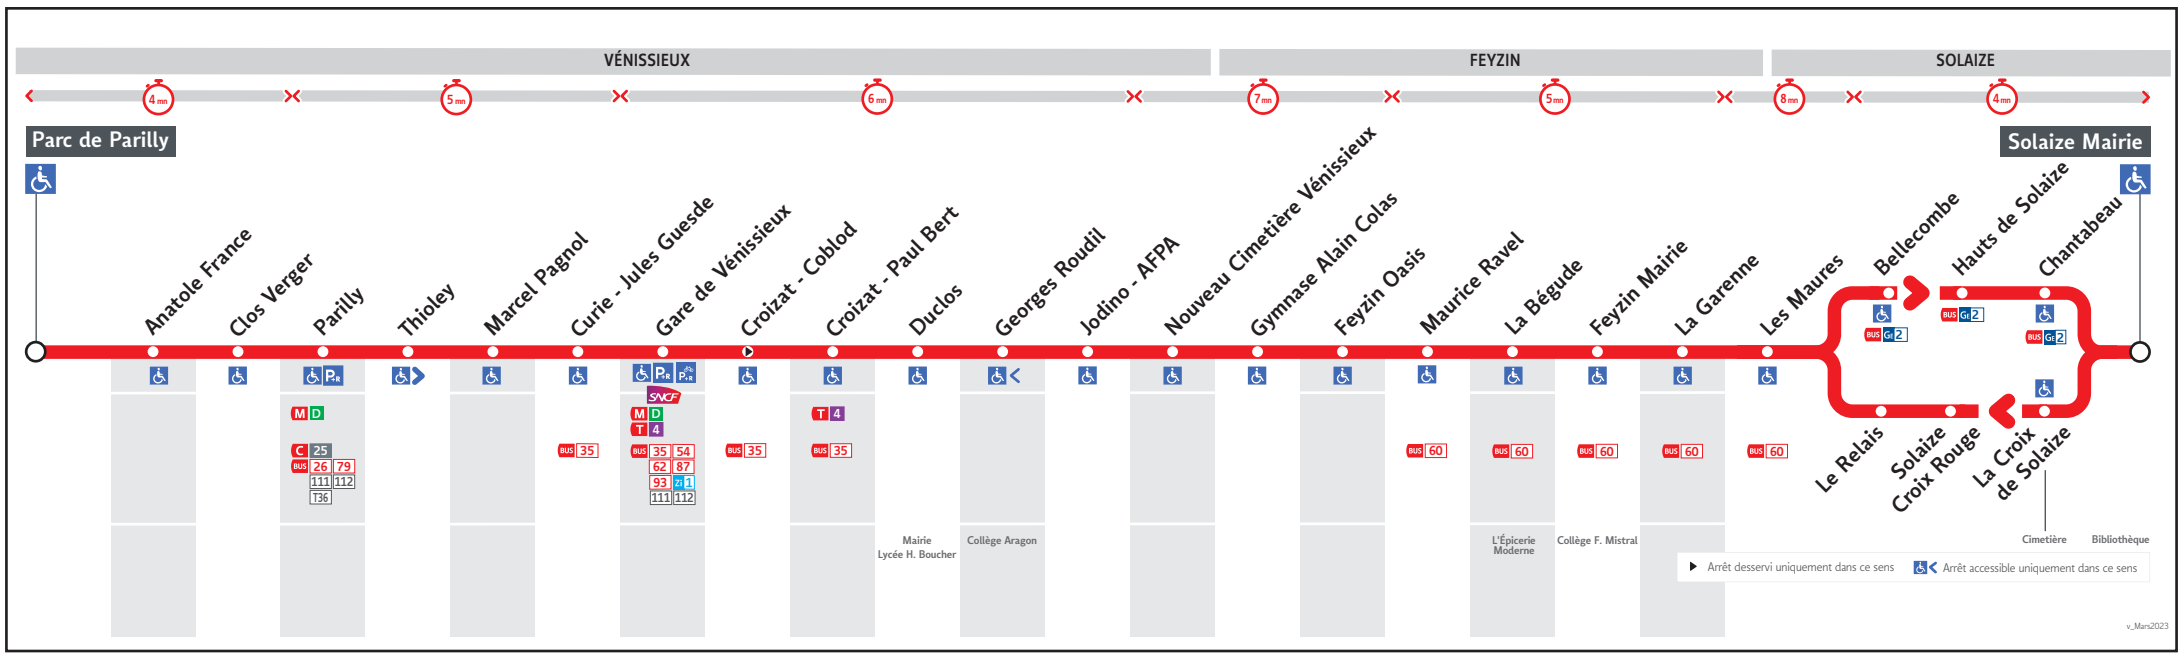

BUS 39

● PARC DE PARILLY ↔ SOLAIZE

HORAIRES

Valables à partir du 15 juil. au 25 août 2024

Pour connaître les horaires de passage de vos lignes à un point d'arrêt précis, sur www.tcl.fr, cliquer sur et sélectionner votre ligne ou votre arrêt.

AVANT D'IMPRIMER, PENSEZ À L'ENVIRONNEMENT
RCS REGIUS Lyon 308 077 635
Maquette et Composition : Groupe LUMINISS

VOUS INFORMER POUR MIEUX VOYAGER

- www.tcl.fr
- APPLI TCL
- ALLÔ TCL
  04 26 10 12 12
  (prix d'un appel local)
- @LyonTcl
  (info trafic)