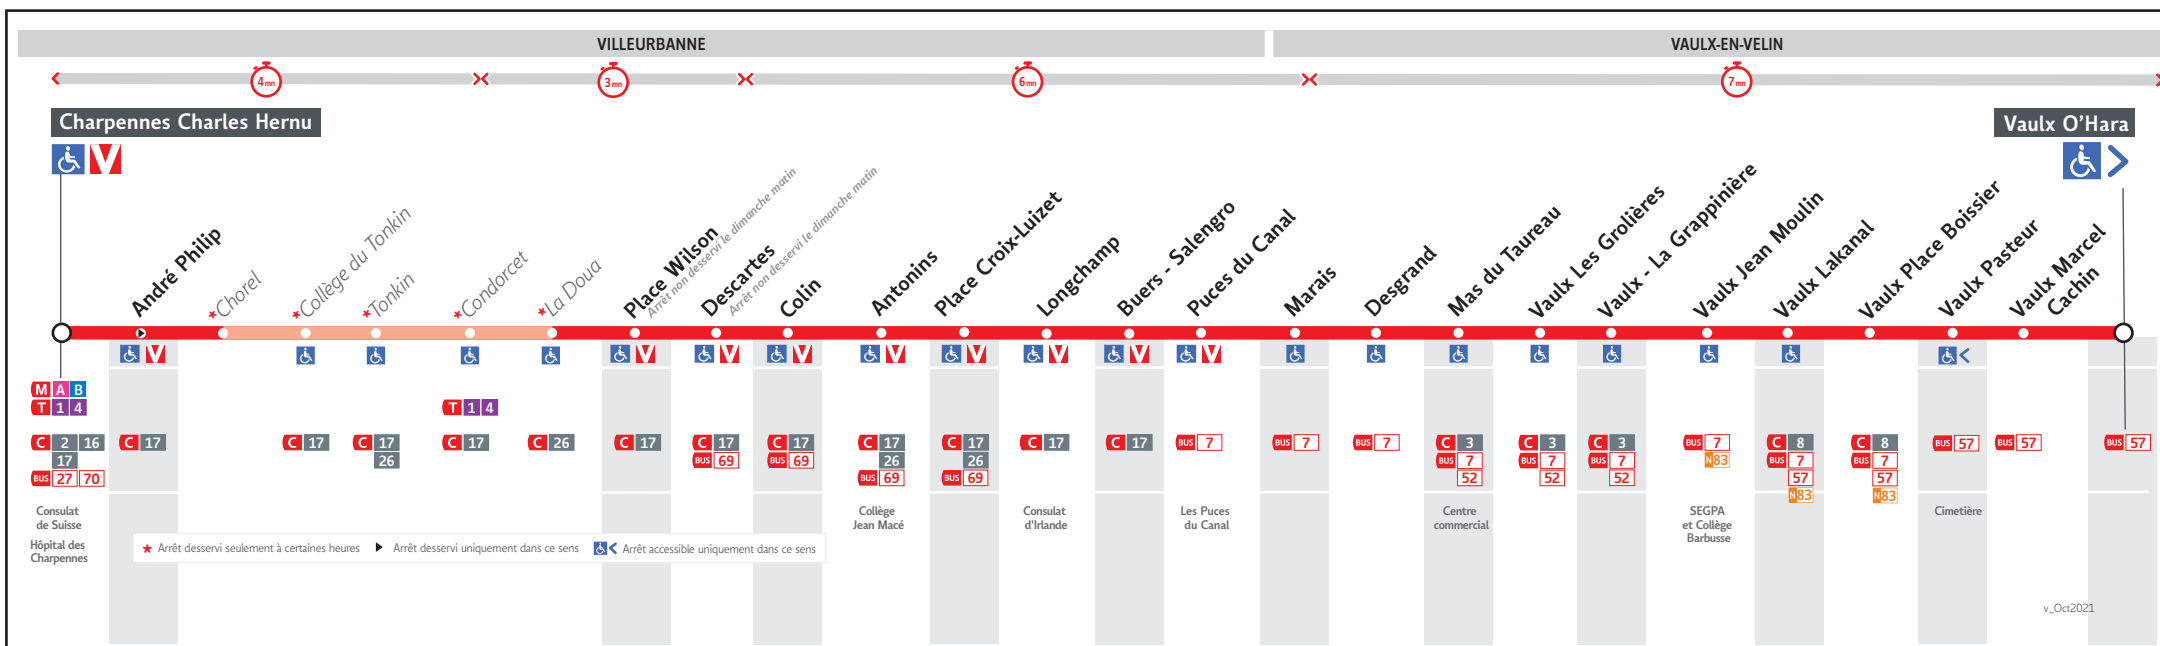

# HORAIRES

Valables à partir du 3 juin au 14 juil. 2024

Pour connaître les horaires de passage de vos lignes à un point d'arrêt précis, sur [www.tcl.fr](http://www.tcl.fr), cliquer sur  et sélectionner votre ligne ou votre arrêt.

Les départs des lignes 37 et C17 à Charpennes sont déplacés sur la rue Gabriel Péri et les lignes sont déviées par le cours Emile Zola et la rue des Charmettes en raison de travaux de voiries liés au futur tramway T9 à Villeurbanne.

Du 2 avril 2024 à mi-2025, la ligne 37 est déviée par les rues Courteline, Fabre et la Doua.

Les arrêts ANTONINS et COLIN sont reportés

Arrêt non desservi	Arrêt reporté à
En direction de Charpennes	
Antonins	Arrêt provisoire "Antonins" à 150m au n°47 rue Georges Courteline
Colin	Arrêt provisoire "Colin" ligne C17 à 90 m face au n°29 rue de la Doua

## Lundi au vendredi - 3 juin au 5 juillet

37A-101AP

CHARPENNES CH. HERNU	5.20	5.50	6.20	6.35	6.45	6.55	7.05	7.16	7.27	7.38	7.49	8.00	8.11	8.23	8.35	8.47	9.00	9.15	9.30	9.45	10.00	10.15	10.30	10.45	11.00	11.15	11.30	11.45	12.00	12.15	12.30	12.45	13.00	13.15	13.30	13.45	14.00	14.15	14.30	14.45	15.00	15.15
PLACE WILSON	5.22	5.52	6.22	6.37	6.47	6.58	7.08	7.19	7.30	7.41	7.52	8.03	8.14	8.27	8.39	8.51	9.03	9.18	9.34	9.49	10.04	10.19	10.34	10.49	11.04	11.19	11.34	11.49	12.04	12.19	12.33	12.48	13.03	13.18	13.34	13.49	14.04	14.19	14.34	14.49	15.04	15.19
MAS DU TAUREAU	5.32	6.03	6.33	6.48	6.58	7.10	7.21	7.33	7.45	7.56	8.07	8.18	8.30	8.42	8.54	9.04	9.15	9.30	9.46	10.01	10.16	10.31	10.46	11.01	11.16	11.31	11.47	12.02	12.17	12.32	12.45	13.00	13.15	13.30	13.46	14.01	14.16	14.31	14.46	15.01	15.17	15.32
VAULX O'HARA	5.42	6.13	6.44	6.59	7.09	7.21	7.32	7.44	7.56	8.07	8.19	8.30	8.41	8.53	9.05	9.15	9.26	9.41	9.57	10.12	10.27	10.42	10.58	11.13	11.28	11.43	11.58	12.13	12.28	12.43	12.57	13.12	13.27	13.42	13.57	14.12	14.27	14.42	14.57	15.12	15.29	15.44