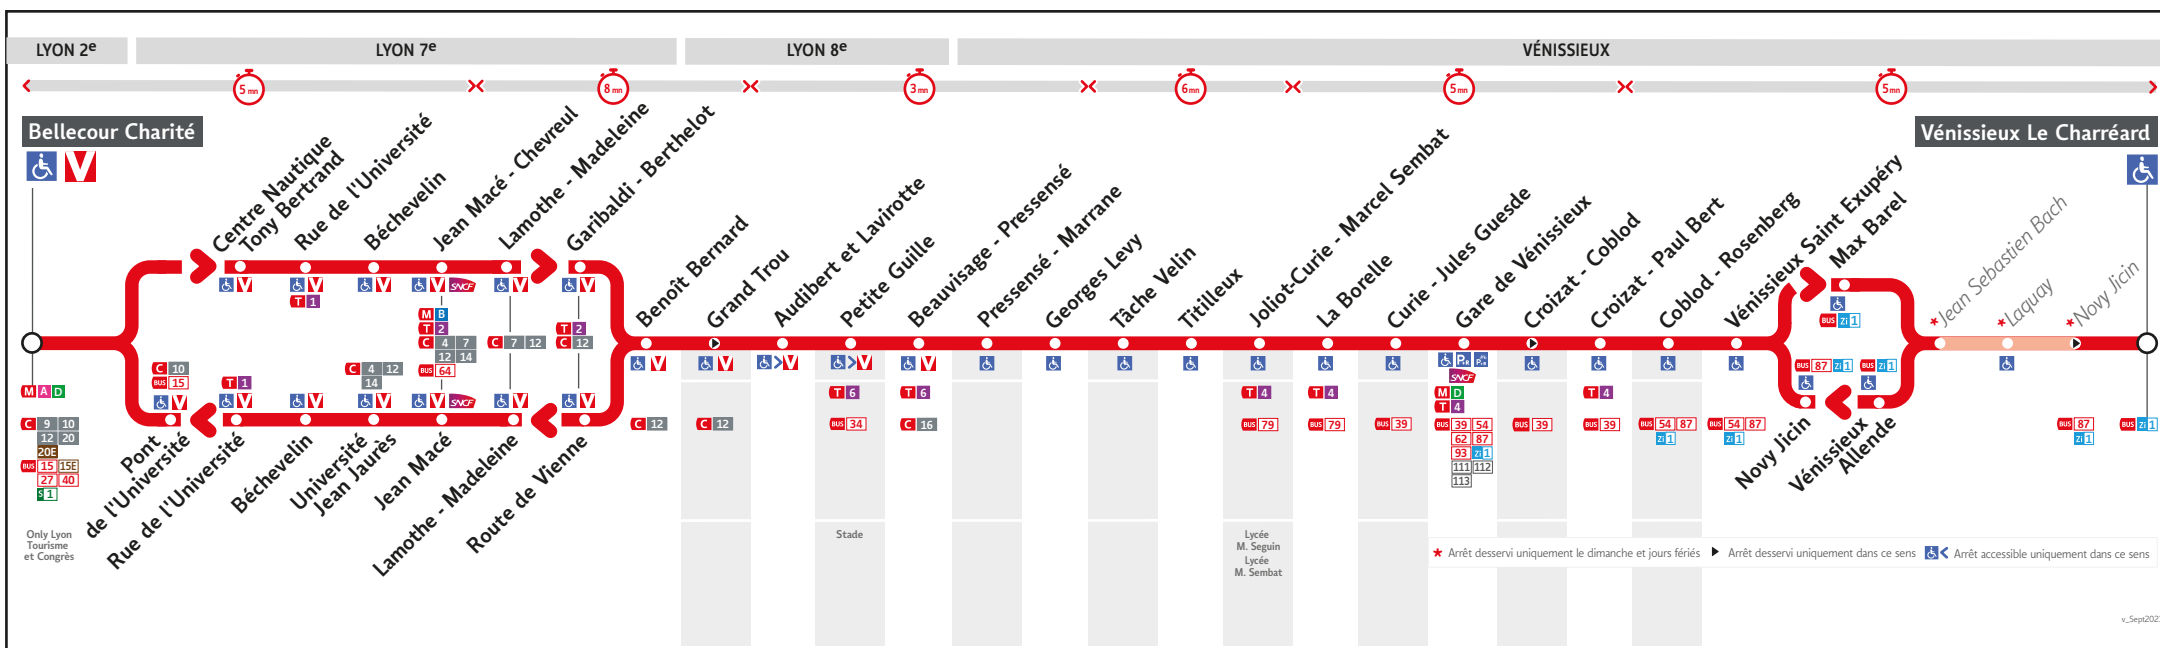

BUS 35

● BELLECOUR ↔ VÉNISSIEUX LE CHARRÉARD

HORAIRES

Valables du 19 oct. au 20 dec. 2024

Pour connaître les horaires de passage de vos lignes à un point d'arrêt précis, sur www.tcl.fr, cliquer sur et sélectionner votre ligne ou votre arrêt.

AVANT D'IMPRIMER
PENSEZ À L'ENVIRONNEMENT
RCS MEULIS Lyon 308 077 635
Maquette et Composition : Groupe LUMINESS

HORAIRES VACANCES SCOLAIRES 2024/2025

- du samedi 19 octobre 2024 au dimanche 3 novembre 2024
- du samedi 21 décembre 2024 au dimanche 5 janvier 2025
- du samedi 22 février 2025 au dimanche 9 mars 2025
- du samedi 19 avril 2025 au dimanche 4 mai 2025
- du samedi 5 juillet 2025 au dimanche 31 août 2025

Le réseau TCL ne fonctionne pas le 1er mai

VOUS INFORMER POUR MIEUX VOYAGER

- www.tcl.fr
- APPLI TCL
- ALLÔ TCL
  04 26 10 12 12
  (prix d'un appel local)
- @LyonTcl
  (info trafic)