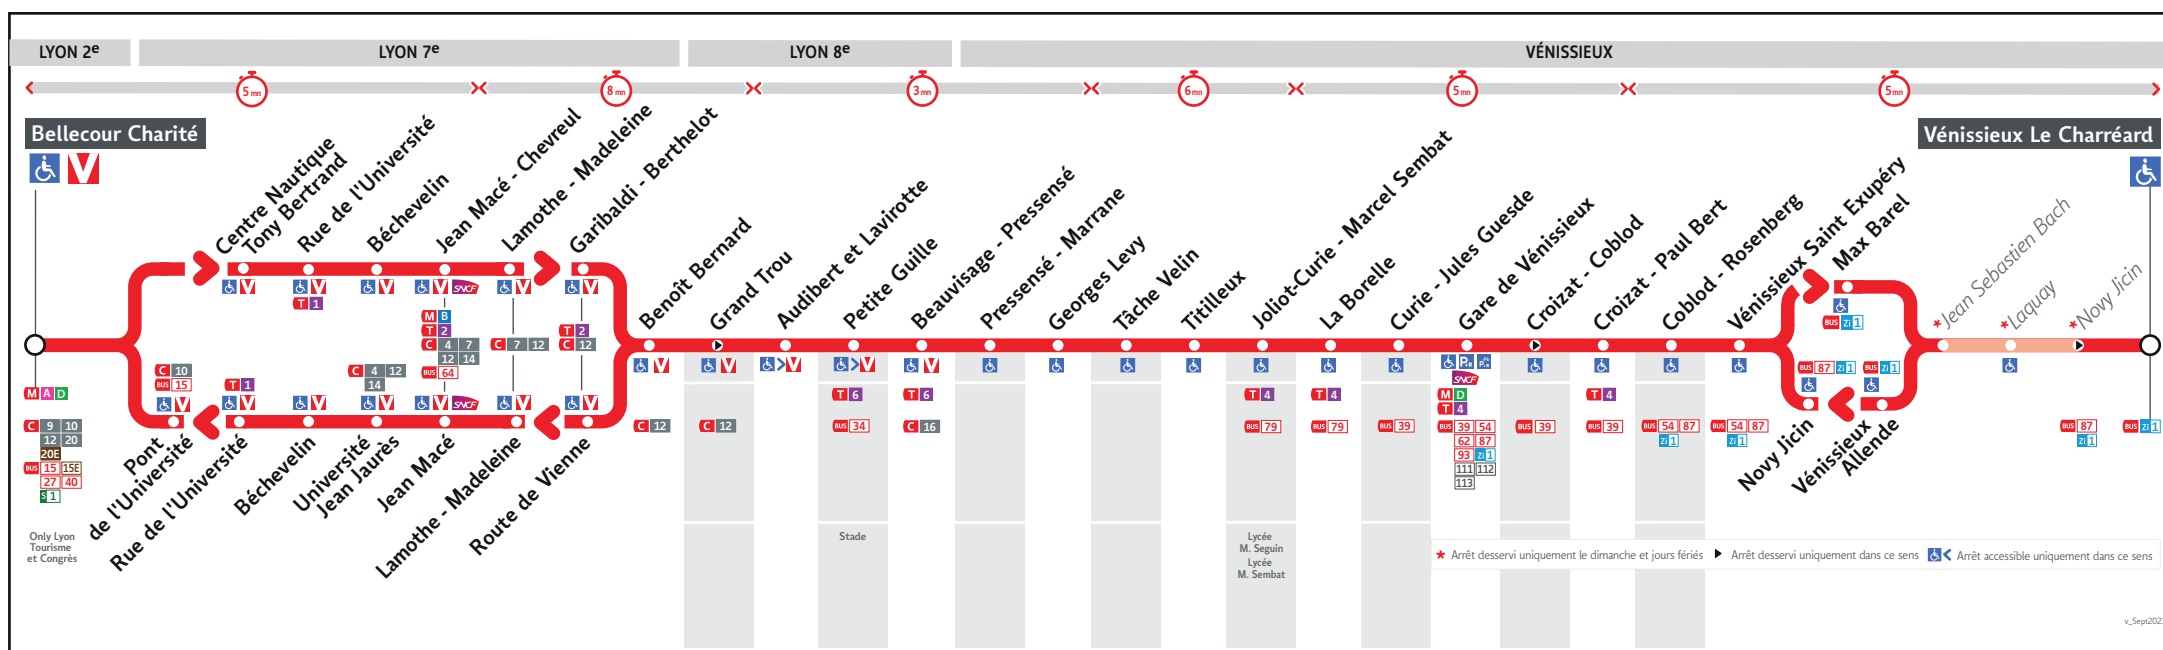

BUS 35

● BELLECOUR ↔ VÉNISSIEUX LE CHARRÉARD

HORAIRES

Valables du 19 oct. au 9 mars 2025

Pour connaître les horaires de passage de vos lignes à un point d'arrêt précis, sur www.tcl.fr, cliquer sur et sélectionner votre ligne ou votre arrêt.

AVANT D'IMPRIMER,
PENSEZ À L'ENVIRONNEMENT
RCS REOLIS Lyon 308 077 635
Maquette et Composition : Groupe LUMINESS

HORAIRES VACANCES SCOLAIRES 2024/2025

- du samedi 19 octobre 2024 au dimanche 3 novembre 2024
- du samedi 21 décembre 2024 au dimanche 5 janvier 2025
- du samedi 22 février 2025 au dimanche 9 mars 2025
- du samedi 19 avril 2025 au dimanche 4 mai 2025
- du samedi 5 juillet 2025 au dimanche 31 août 2025

Le réseau TCL ne fonctionne pas le 1er mai

VOUS INFORMER POUR MIEUX VOYAGER

- www.tcl.fr
- APPLI TCL
- ALLÔ TCL
  04 26 10 12 12
  (prix d'un appel local)
- @LyonTcl
  (info trafic)