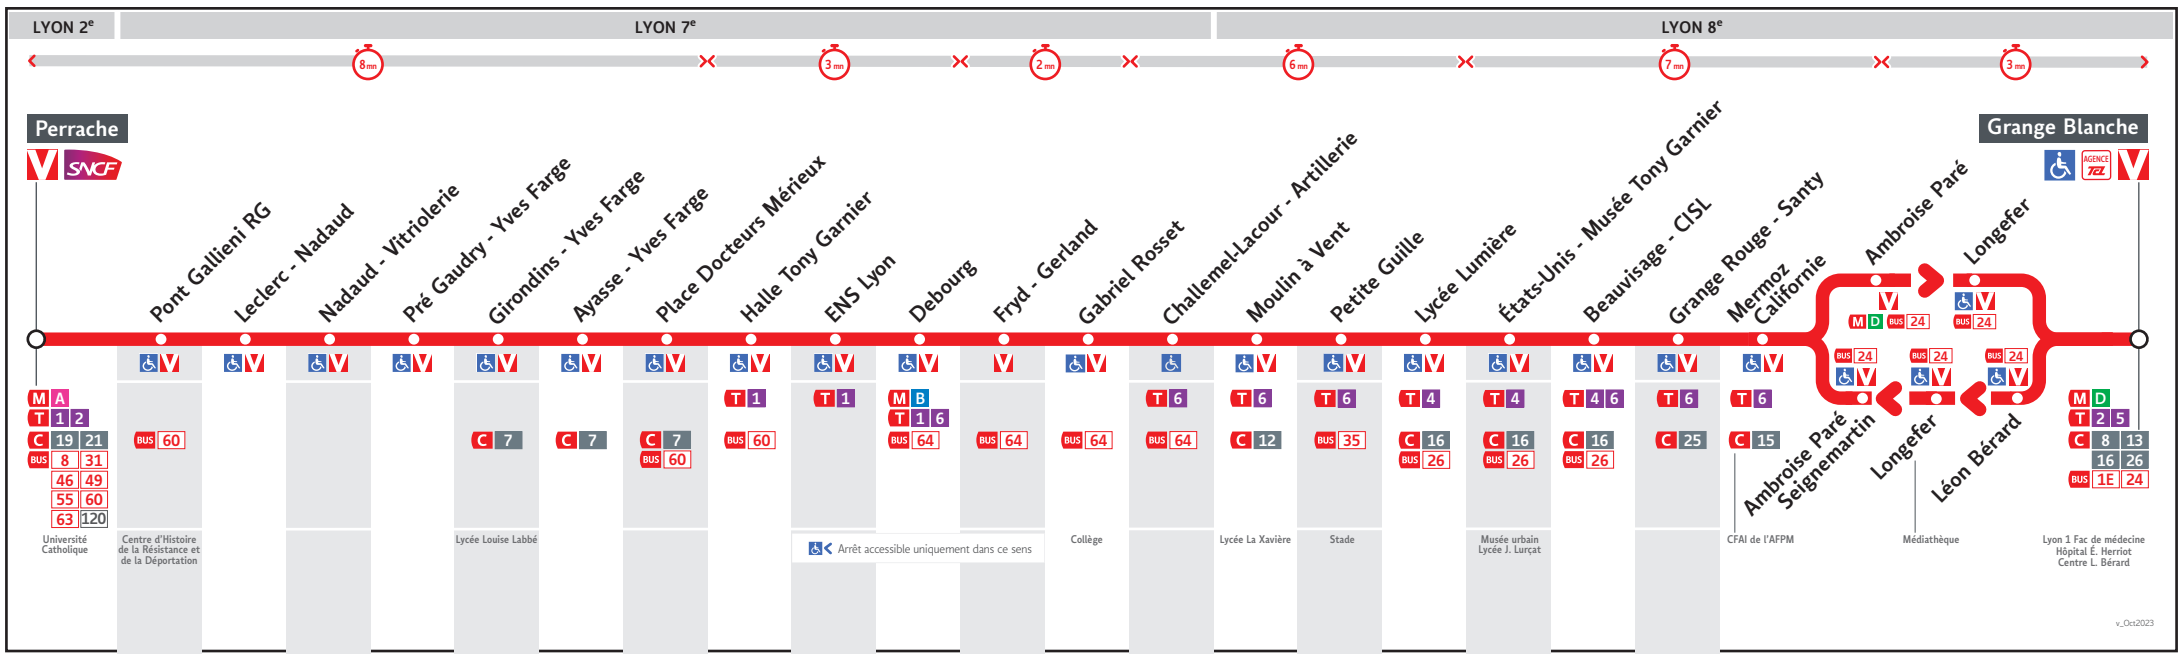

BUS 34

● PERRACHE ↔ GRANGE BLANCHE

HORAIRES

Valables à partir du 15 juil. au 25 août 2024

Pour connaître les horaires de passage de vos lignes à un point d'arrêt précis, sur www.tcl.fr, cliquer sur et sélectionner votre ligne ou votre arrêt.

AVANT D'IMPRIMER, PENSEZ À L'ENVIRONNEMENT
RCS REGIUS Lyon 308 077 635
Maquette et Composition : Groupe LUMINISS

TRAVAUX
Horaires travaux

VOUS INFORMER POUR MIEUX VOYAGER

www.tcl.fr
APPLI TCL
ALLÔ TCL
04 26 10 12 12 (prix d'un appel local)
@LyonTcl (info trafic)