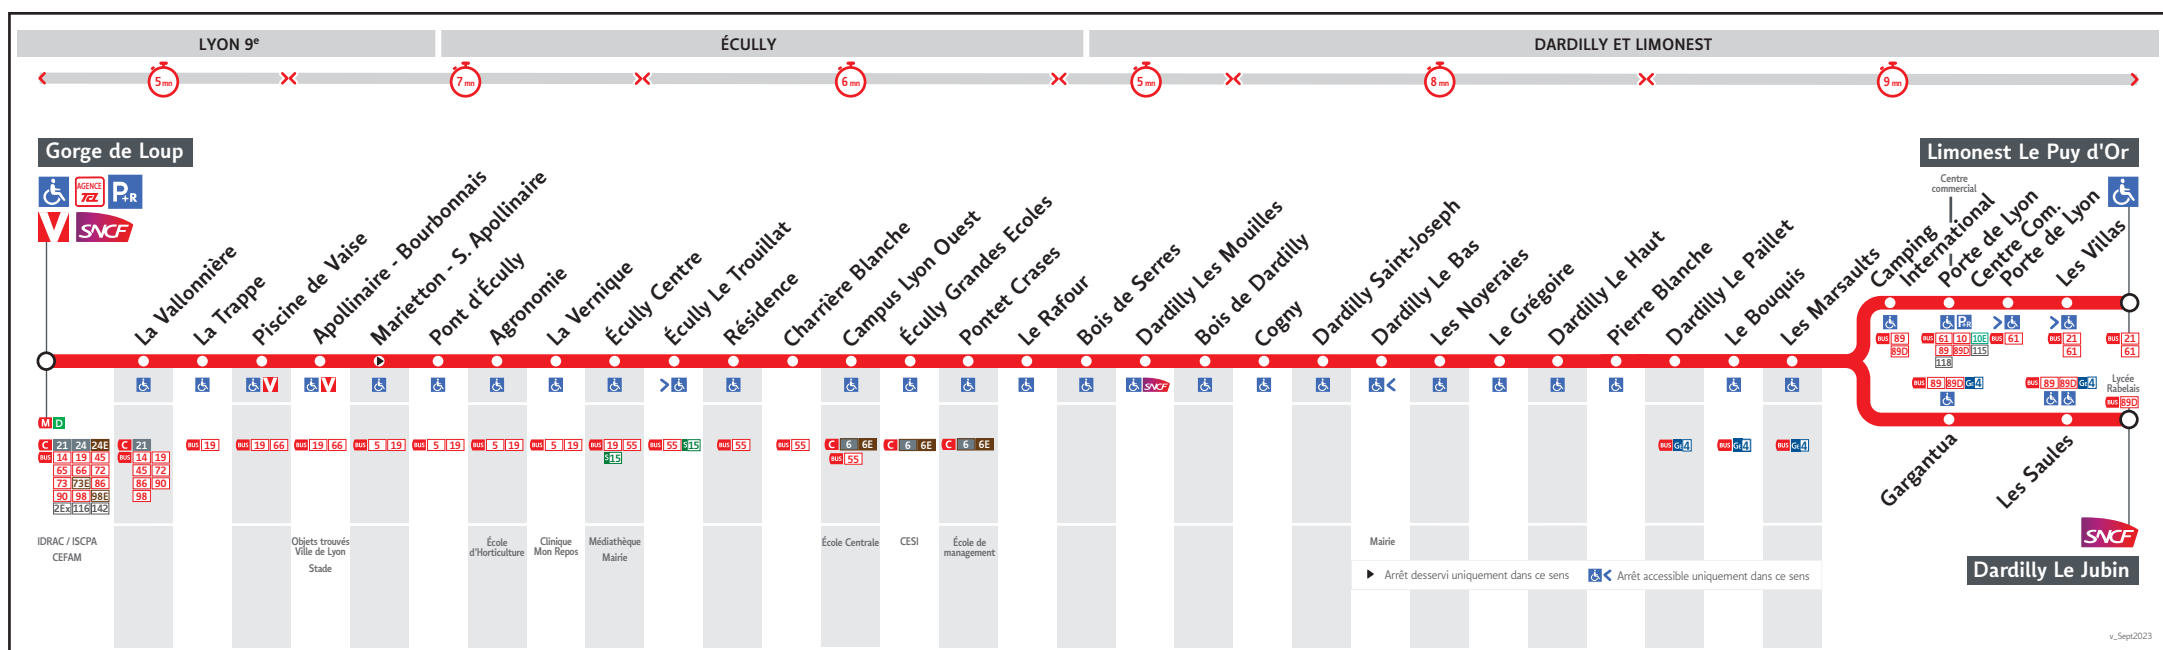

Le réseau TCL ne fonctionne pas le 1er mai

VOUS INFORMER POUR MIEUX VOYAGER

- @ tcl-fr
- APPLI TCL
- ALLÔ TCL 04 26 10 12 12 (prix d'un appel local)
- @LyonTcl (info trafic)