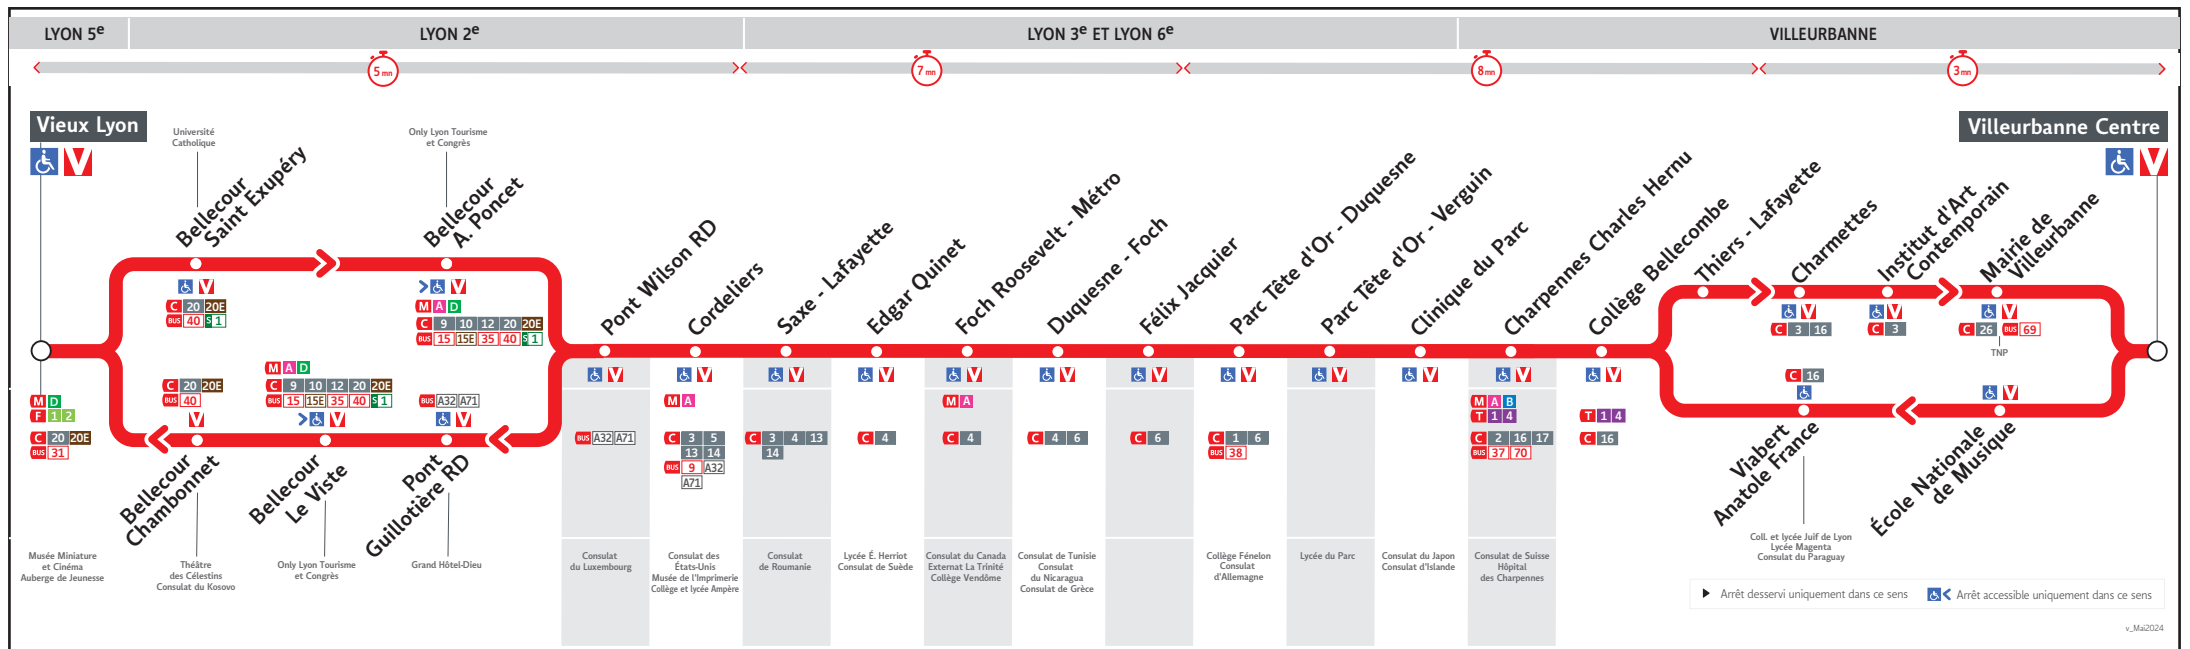

TRAVAUX
Horaires travaux

VOUS INFORMER POUR MIEUX VOYAGER

- www.tcl.fr
- APPLI TCL
- ALLÔ TCL 04 26 10 12 12 (prix d'un appel local)
- @LyonTcl (info trafic)