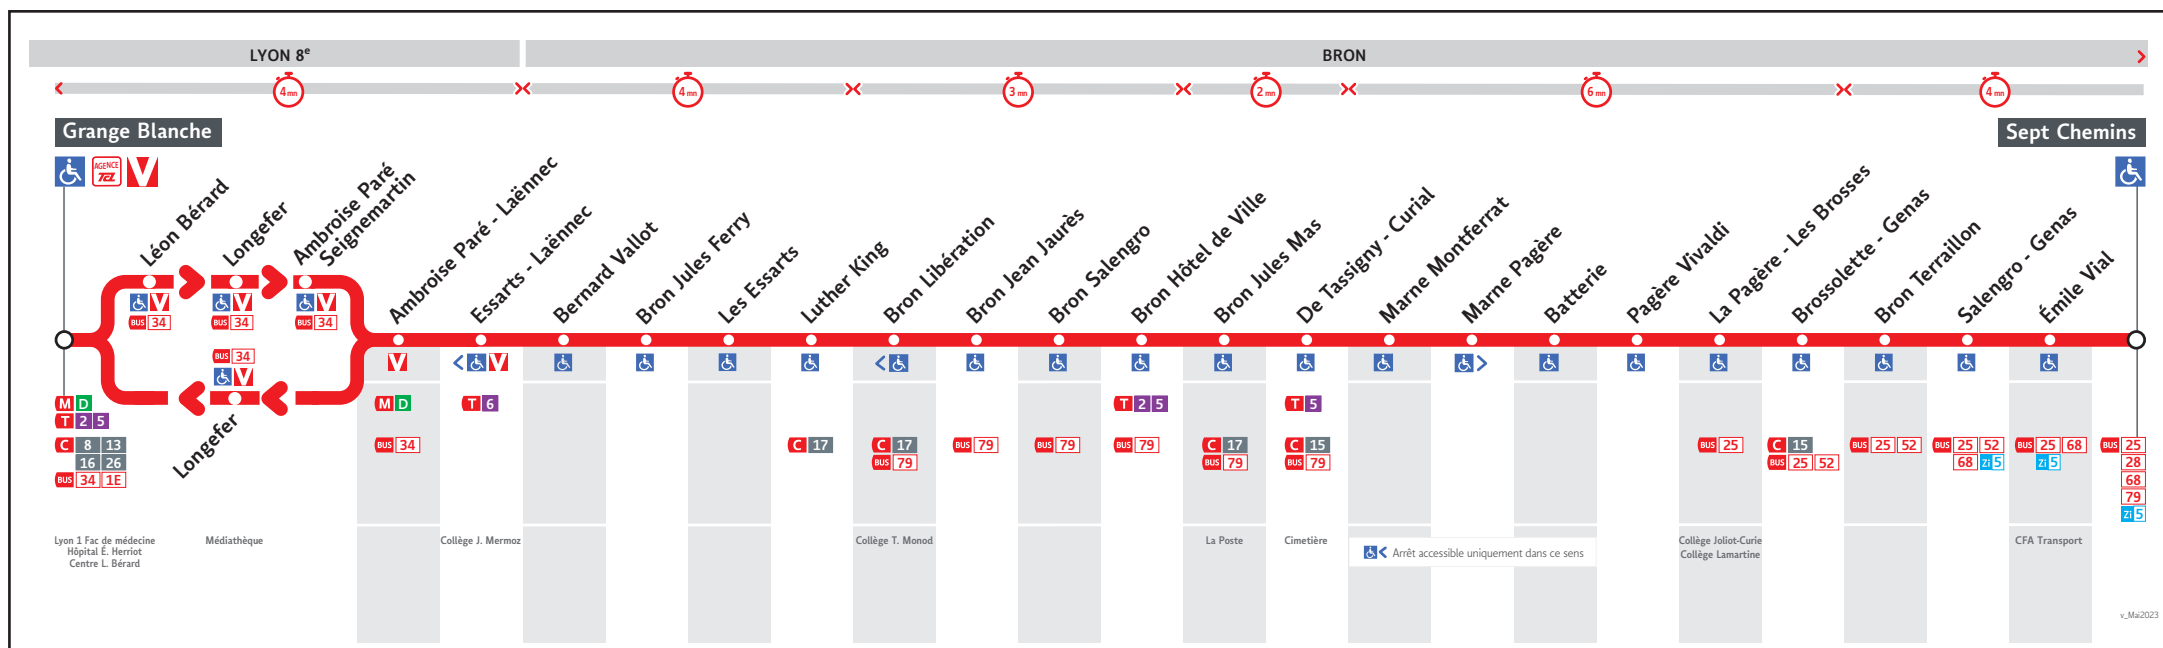

Le réseau TCL ne fonctionne pas le 1er mai

VOUS INFORMER POUR MIEUX VOYAGER