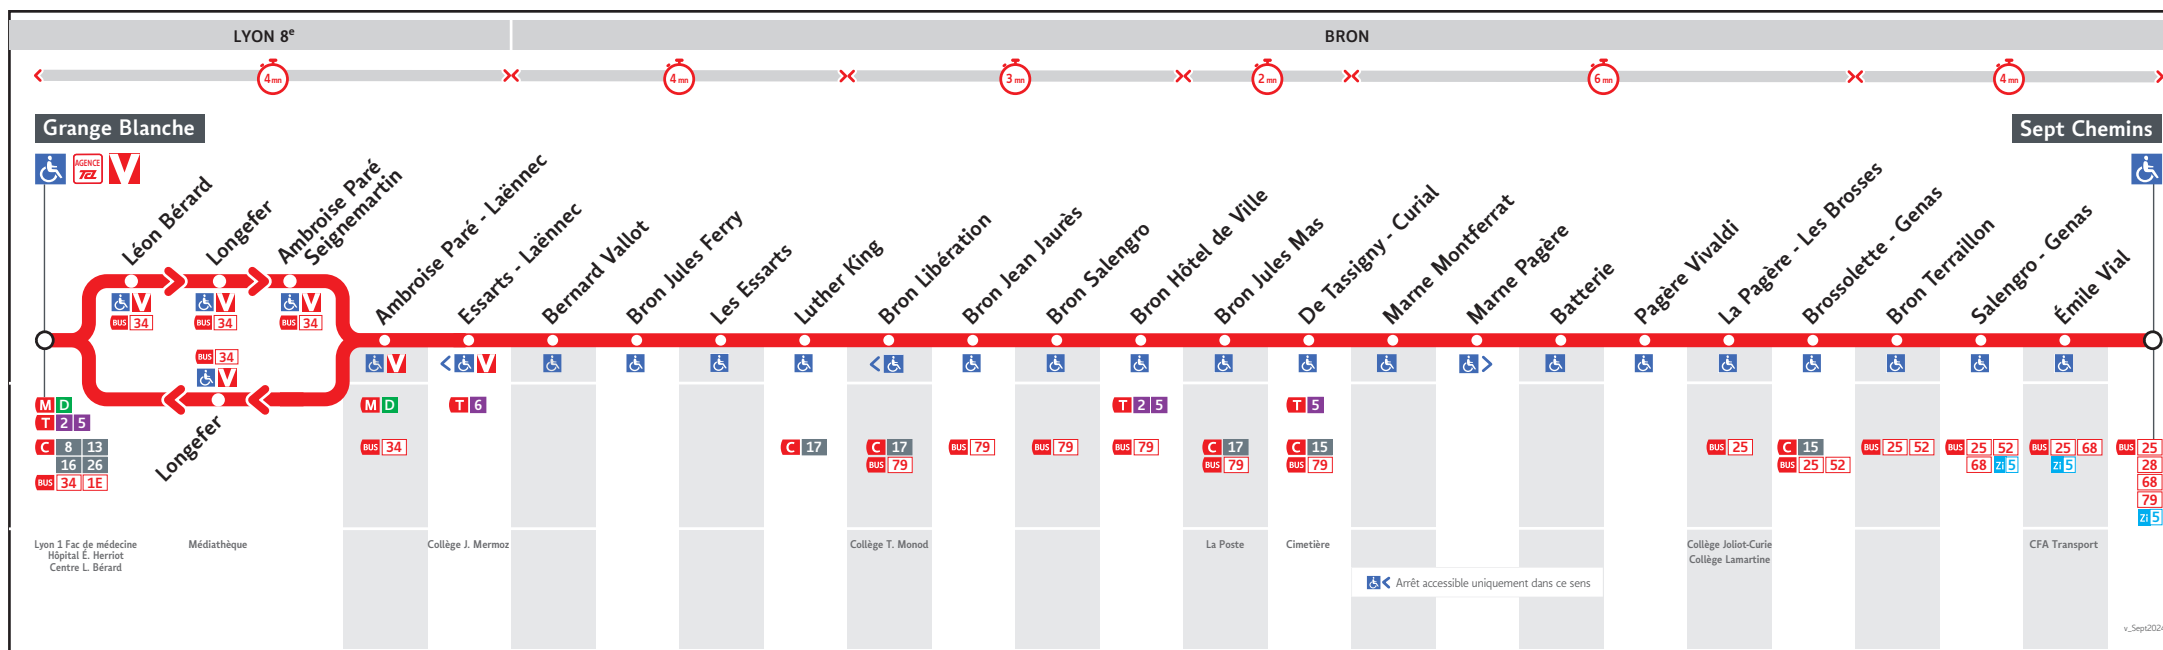

HORAIRES VACANCES SCOLAIRES 2024/2025

- du samedi 19 octobre 2024 au dimanche 3 novembre 2024
- du samedi 21 décembre 2024 au dimanche 5 janvier 2025
- du samedi 22 février 2025 au dimanche 9 mars 2025
- du samedi 19 avril 2025 au dimanche 4 mai 2025
- du samedi 5 juillet 2025 au dimanche 31 août 2025

Le réseau TCL ne fonctionne pas le 1er mai

VOUS INFORMER POUR MIEUX VOYAGER