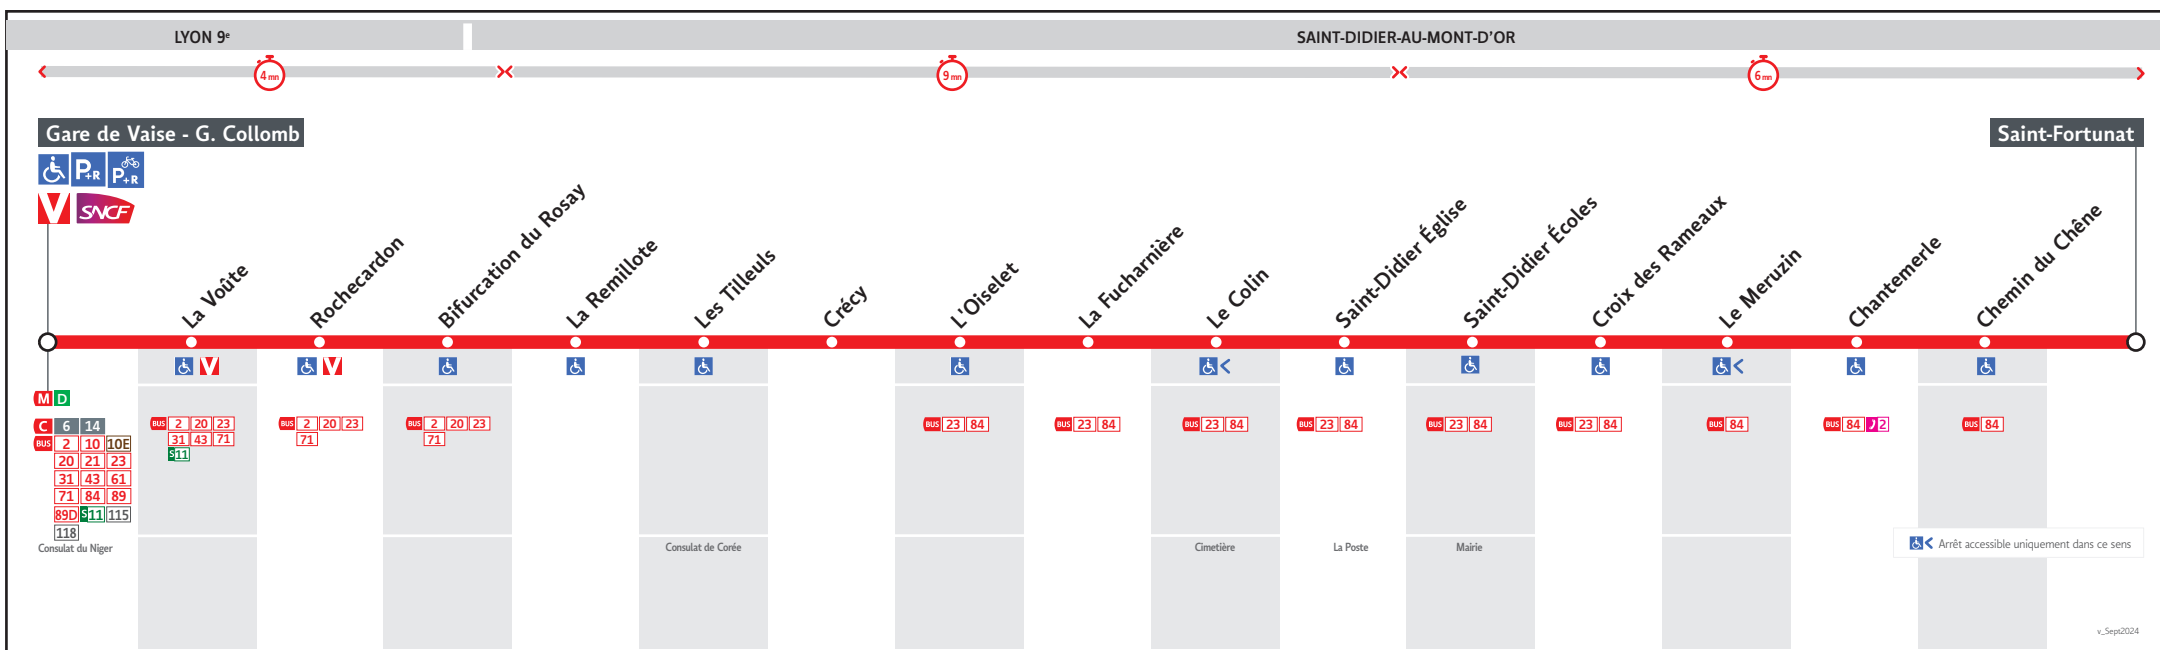

HORAIRES VACANCES SCOLAIRES 2024/2025

- du samedi 19 octobre 2024 au dimanche 3 novembre 2024
- du samedi 21 décembre 2024 au dimanche 5 janvier 2025
- du samedi 22 février 2025 au dimanche 9 mars 2025
- du samedi 19 avril 2025 au dimanche 4 mai 2025
- du samedi 5 juillet 2025 au dimanche 31 août 2025

Le réseau TCL ne fonctionne pas le 1er mai

VOUS INFORMER POUR MIEUX VOYAGER

- www.tcl.fr
- APPLI TCL
- ALLÔ TCL
  04 26 10 12 12
  (prix d'un appel local)
- @LyonTcl
  (info trafic)