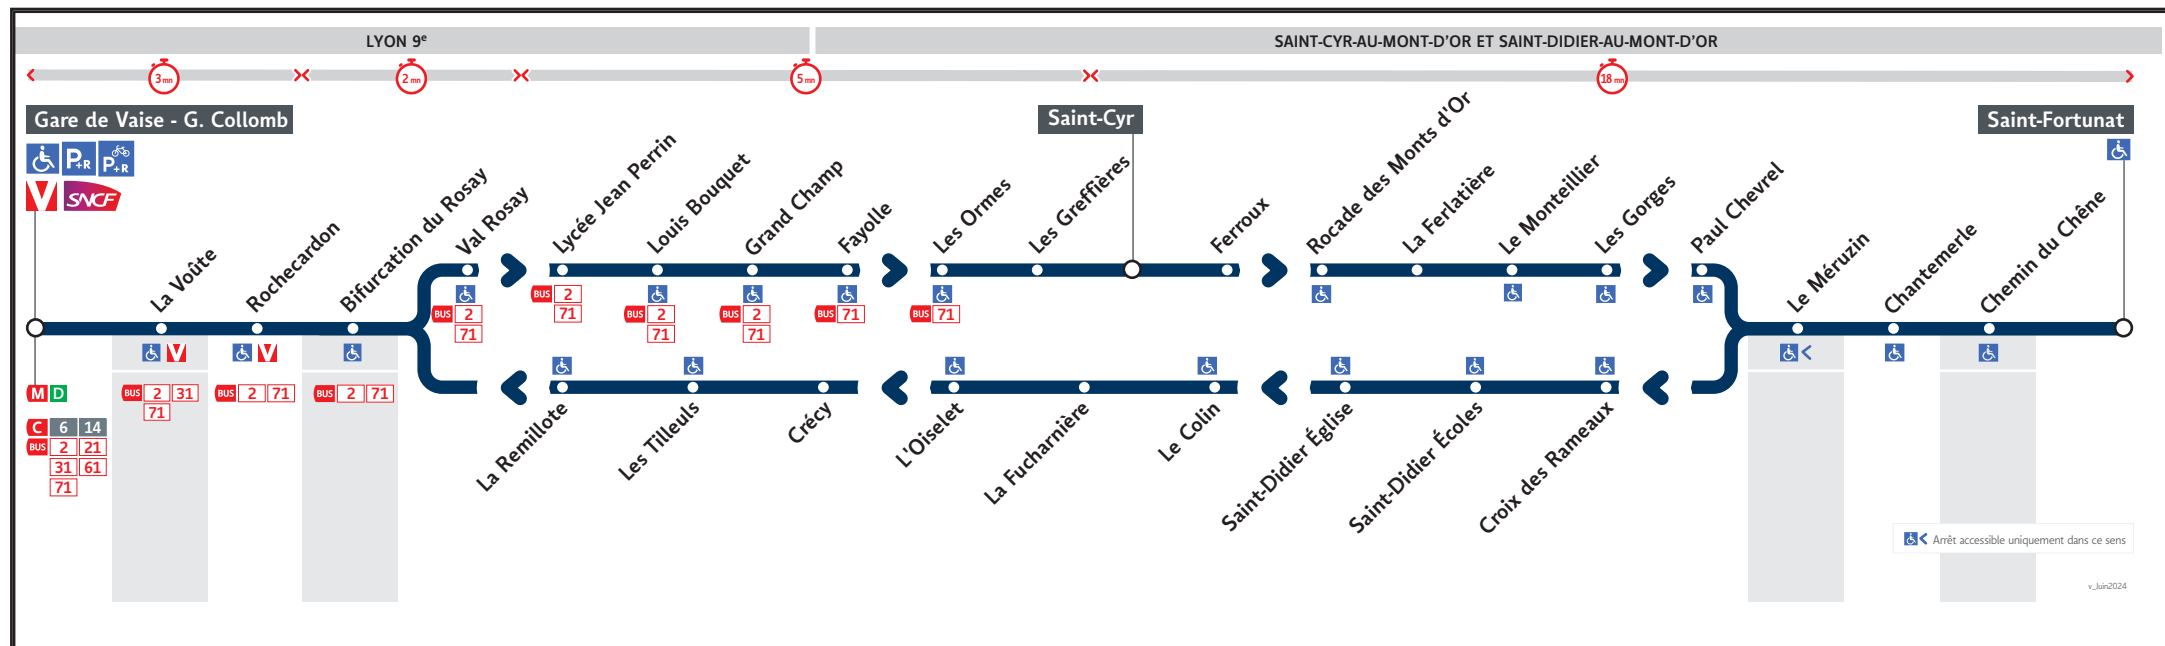

## Lundi au vendredi - Vacances Scolaires

22A-035AV

GARE DE VAISE-G.COLLOMB	4.55	5.40	6.03	6.25	6.47	7.09	7.31	7.53	8.15	8.39	9.01	9.23	9.45	10.07	10.29	10.51	11.13	11.35	11.57	12.19	12.41	13.03	13.25	13.47	14.09	14.31	14.53	15.15	15.37	15.58	16.20	16.42	17.04	17.26	17.48	18.10	18.32	18.54	19.16	19.38	20.00	20.45
ST DIDIER EGLISE	5.04	5.49	6.13	6.35	6.57	7.20	7.44	8.06	8.28	8.52	9.12	9.34	9.56	10.18	10.40	11.02	11.24	11.46	12.08	12.31	12.52	13.14	13.36	13.59	14.20	14.42	15.04	15.26	15.48	16.10	16.32	16.54	17.17	17.39	18.01	18.24	18.45	19.06	19.28	19.51	20.13	20.56
ST FORTUNAT	5.09	5.54	6.19	6.41	7.04	7.28	7.51	8.13	8.35	8.57	9.18	9.40	10.01	10.23	10.45	11.07	11.29	11.51	12.13	12.35	12.57	13.19	13.41	14.03	14.25	14.47	15.09	15.31	15.54	16.17	16.39	17.01	17.24	17.46	18.08	18.31	18.51	19.12	19.33	19.57	20.19	21.02

# HORAIRES DE NUIT **BUS** 20/22

**20/22**

**Gare de Vaise-G. Collomb → Saint-Fortunat**

**HORAIRES du 4 nov. 2024 au 13 juillet 2025**