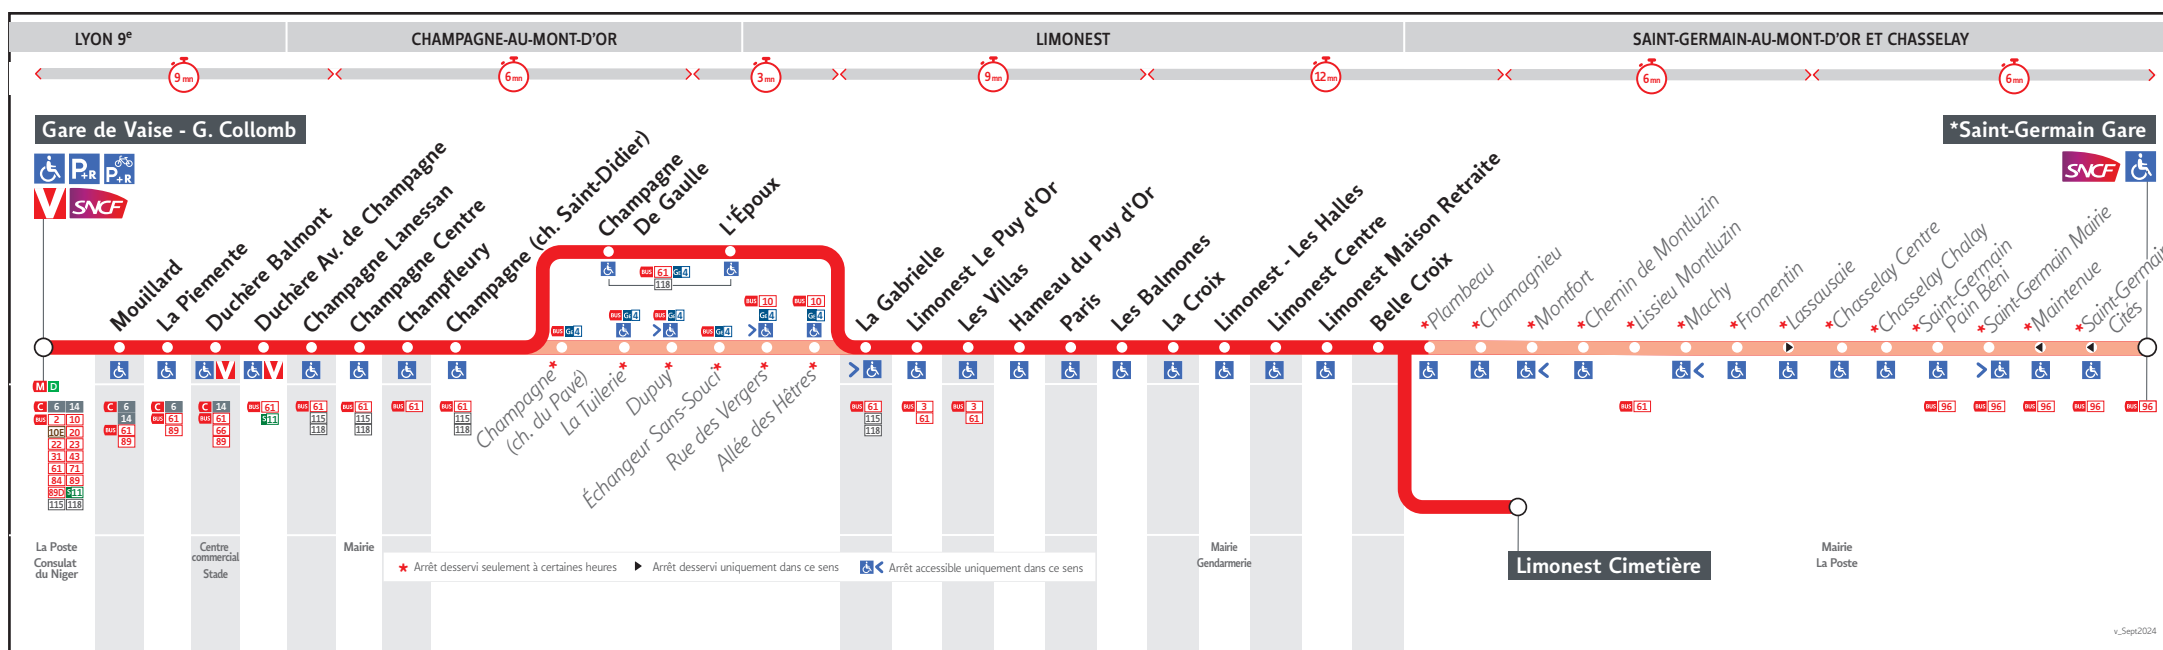

Le réseau TCL ne fonctionne pas le 1er mai

VOUS INFORMER POUR MIEUX VOYAGER

- www.tcl.fr
- APPLI TCL
- ALLÔ TCL 04 26 10 12 12 (prix d'un appel local)
- @LyonTcl (info trafic)