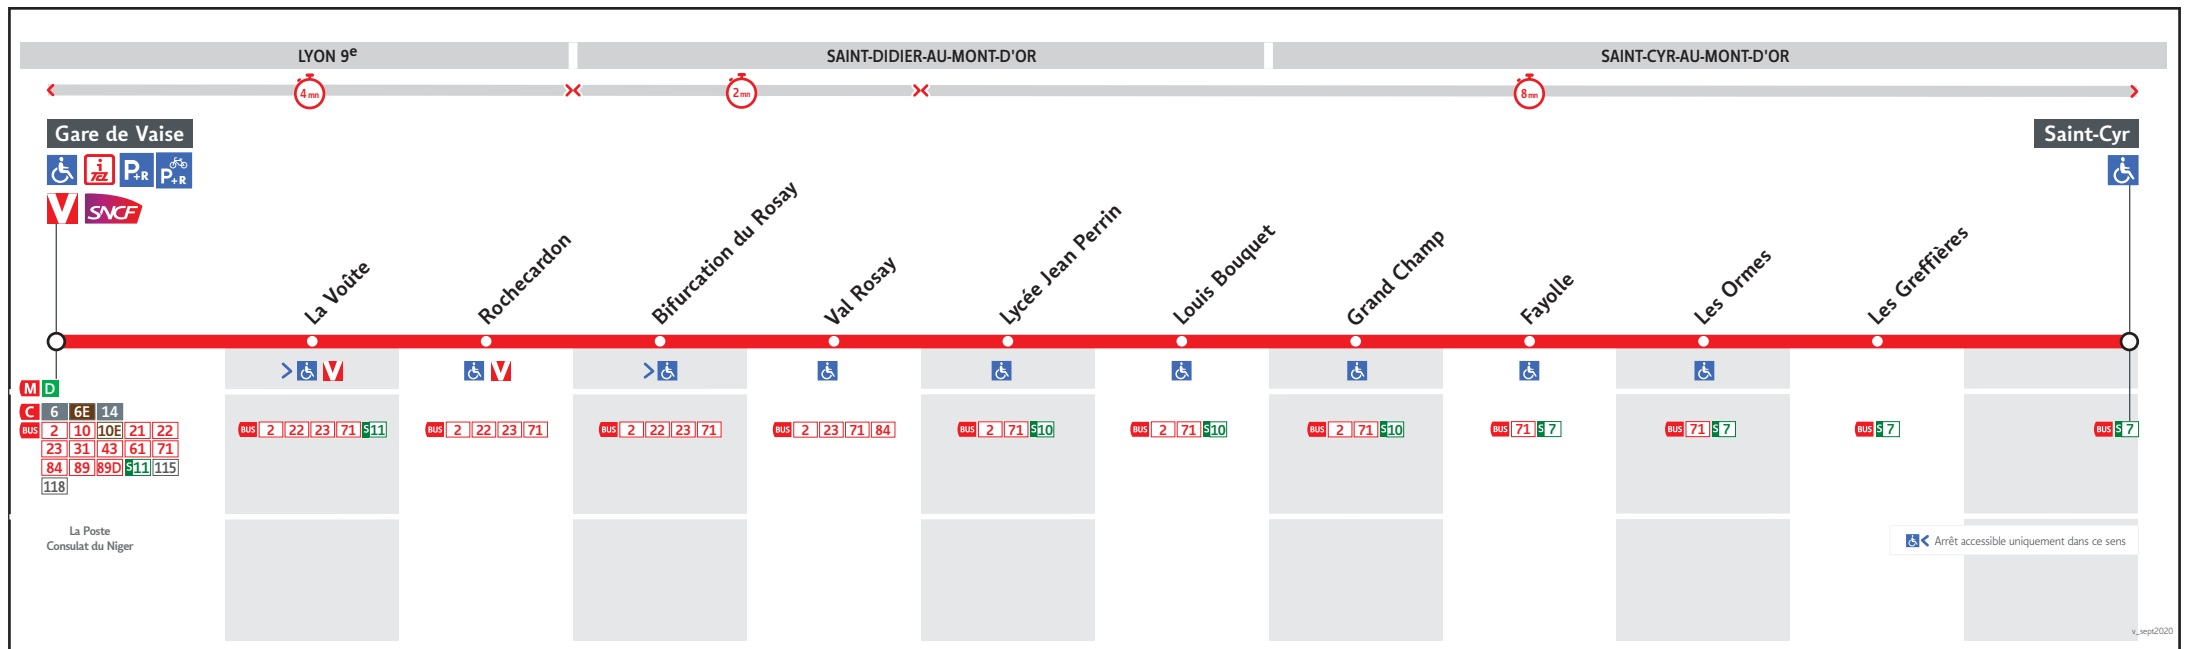

⚠ TRAVAUX

Horaires travaux

VOUS INFORMER POUR MIEUX VOYAGER

- www.tcl.fr
- APPLI TCL
- ALLÔ TCL 04 26 10 12 12 (prix d'un appel local)
- @LyonTcl (info trafic)