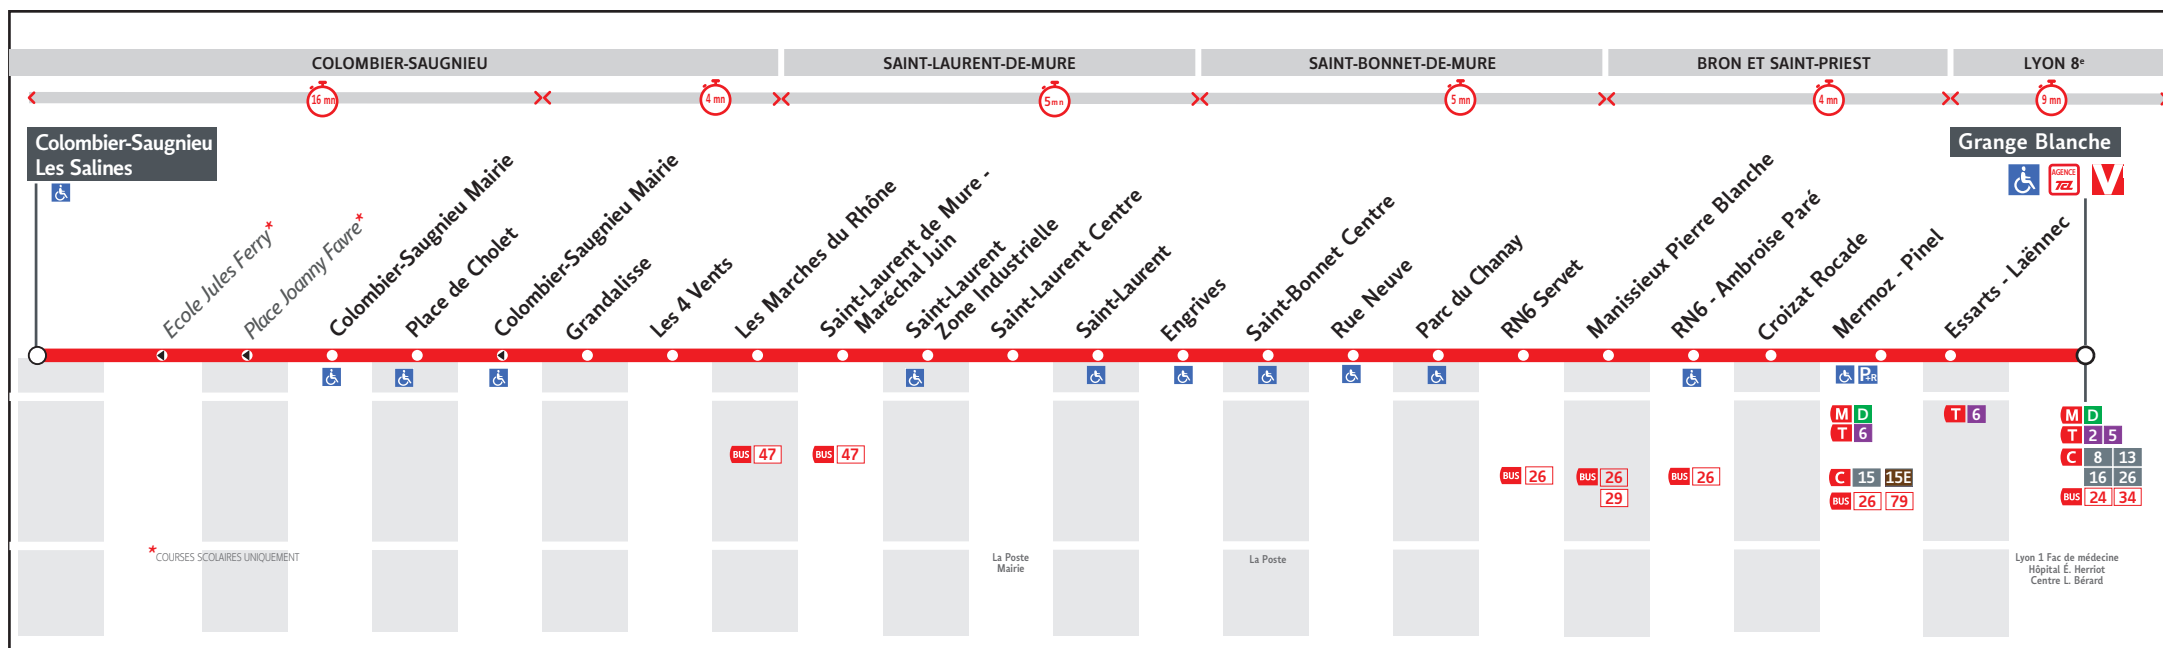

● LES MARCHES DU RHÔNE-PLACE CHOLET ↔ GRANGE-BLANCHE

HORAIRES

Valables du 1er juin au 7 juillet 2024

Pour connaître les horaires de passage de vos lignes à un point d'arrêt précis, sur www.tcl.fr, cliquer sur et sélectionner votre ligne ou votre arrêt.

AVANT D'IMPRIMER,
PRÉFÉREZ L'ENVIRONNEMENT
RCS REODUS Lyon 308 077 635
Maquette et Composition : Groupe LUMINISS

⚠ TRAVAUX

Horaires travaux

Le réseau TCL ne fonctionne pas le 1er mai

VOUS INFORMER POUR MIEUX VOYAGER