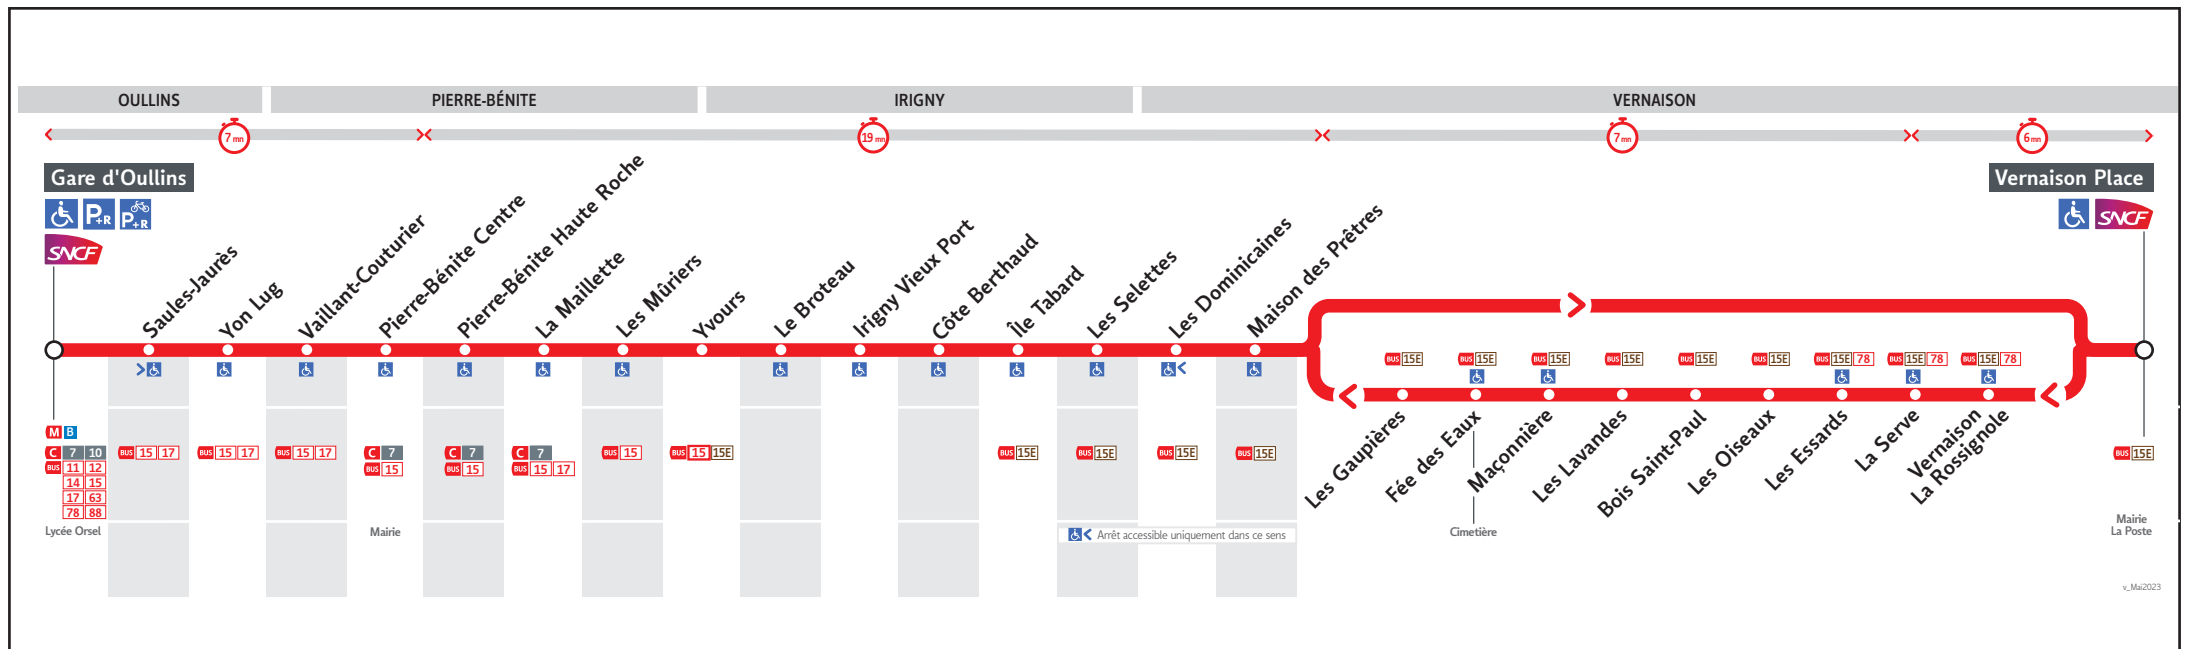

BUS

18

● SAINT-GENIS-LAVAL HÔPITAL LYON SUD ↔ VERNAISON PLACE

HORAIRES

Valables à partir du 8 juil. au 2 août 2024

Pour connaître les horaires de passage de vos lignes à un point d'arrêt précis, sur www.tcl.fr, cliquer sur et sélectionner votre ligne ou votre arrêt.

AVANT D'IMPRIMER, PENSEZ À L'ENVIRONNEMENT
RCS REGIUS Lyon 308 077 635
Maquette et Composition : Groupe LUMINISS

TRAVAUX
Horaires travaux

VOUS INFORMER POUR MIEUX VOYAGER

- www-tcl-fr
- APPLI TCL
- ALLÔ TCL
  04 26 10 12 12
  (prix d'un appel local)
- @LyonTcl
  (info trafic)