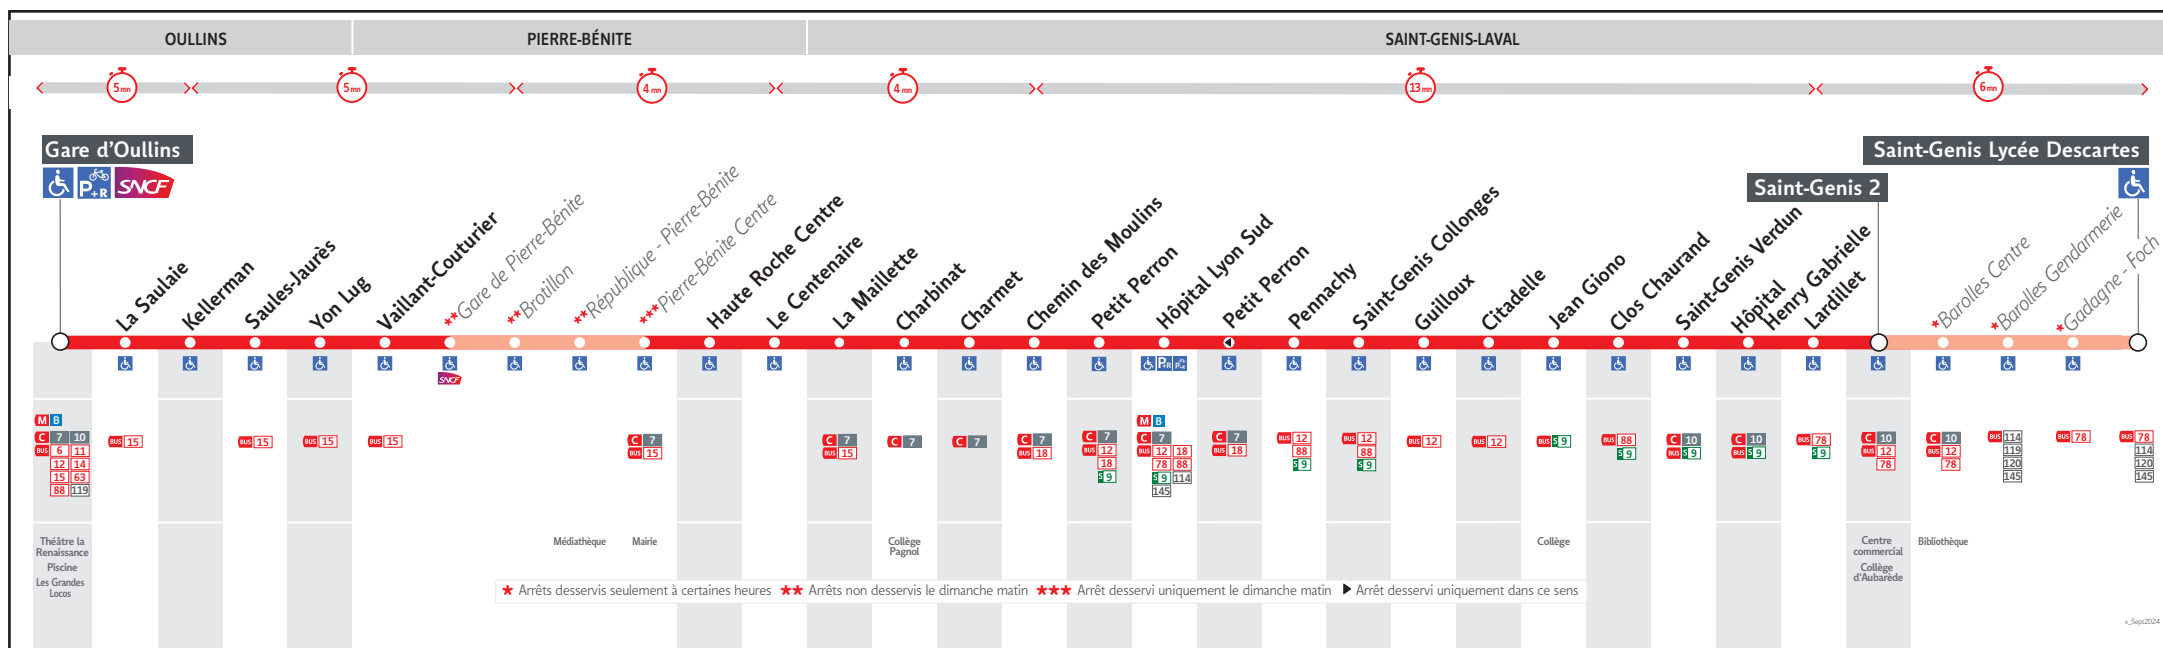

BUS 17

● GARE D'OULLINS ↔ ST GENIS 2/LYCÉE DESCARTES

HORAIRES

Valables du 26 août au 31 dec. 2024

Pour connaître les horaires de passage de vos lignes à un point d'arrêt précis, sur www.tcl.fr, cliquer sur et sélectionner votre ligne ou votre arrêt.

AVANT D'IMPRIMER,
PENSEZ À L'ENVIRONNEMENT
RCS MEULIS Lyon 308 077 635
Maquette et Composition : Groupe LUMINESS

⚠ TRAVAUX

Horaires travaux

Pour plus d'infos, tcl.fr

Le réseau TCL ne fonctionne pas le 1er mai

VOUS INFORMER POUR MIEUX VOYAGER

www.tcl.fr
APPLI TCL
ALLÔ TCL 04 26 10 12 12 (prix d'un appel local)
@LyonTcl (info trafic)