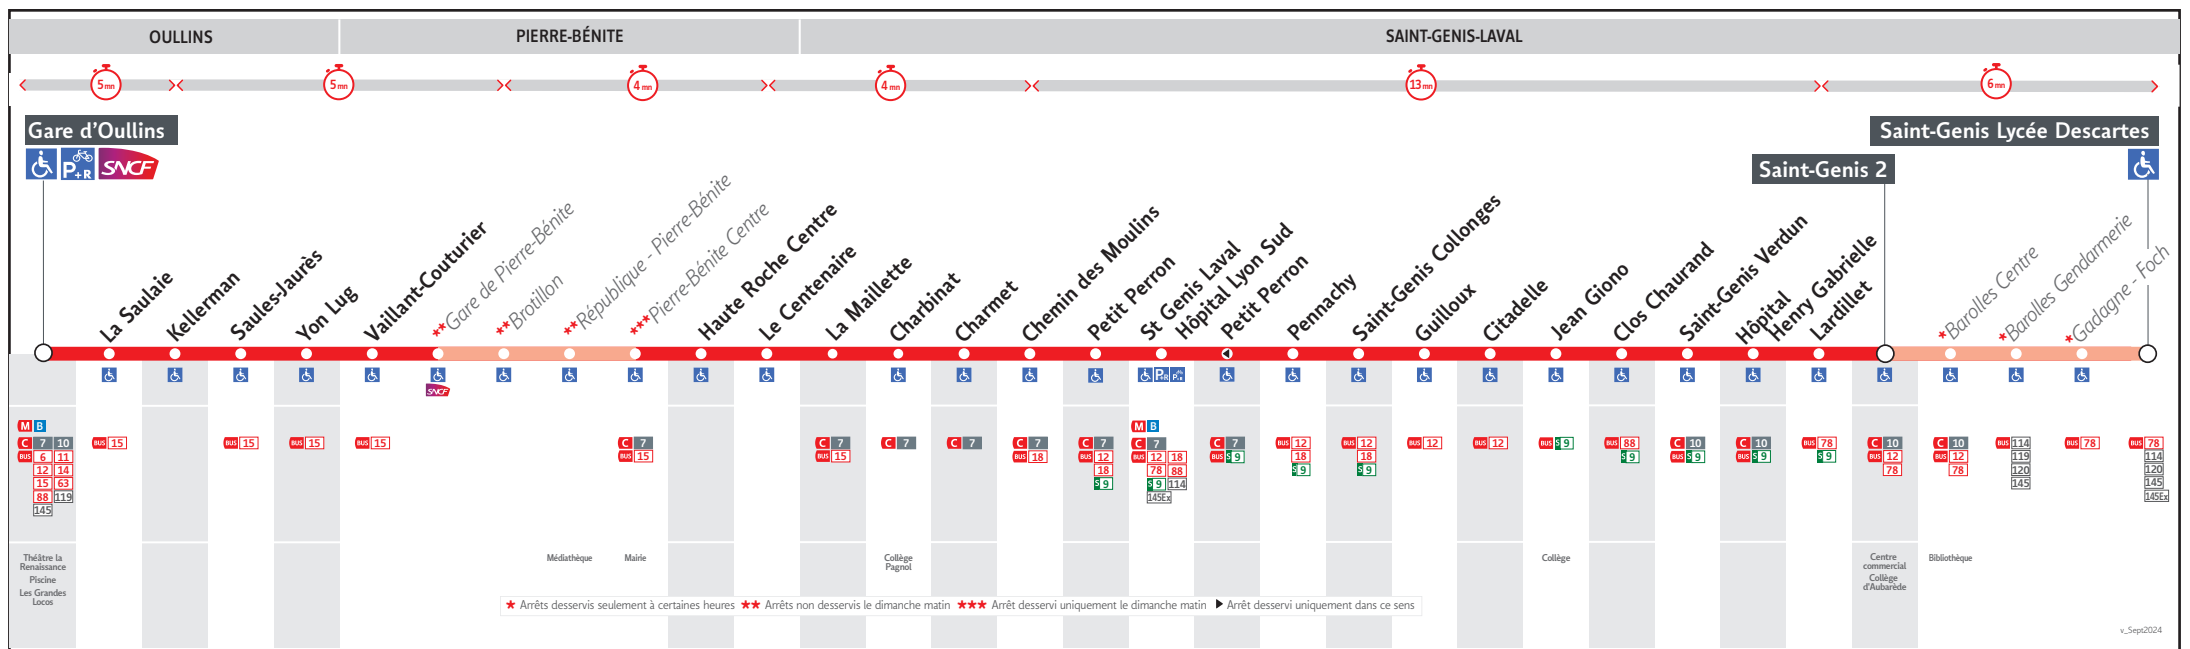

⚠ TRAVAUX

Horaires travaux

Pour plus d'infos, tcl.fr

Le réseau TCL ne fonctionne pas le 1er mai

VOUS INFORMER POUR MIEUX VOYAGER

- www.tcl.fr
- APPLI TCL
- ALLÔ TCL 04 26 10 12 12 (prix d'un appel local)
- @LyonTcl (info trafic)