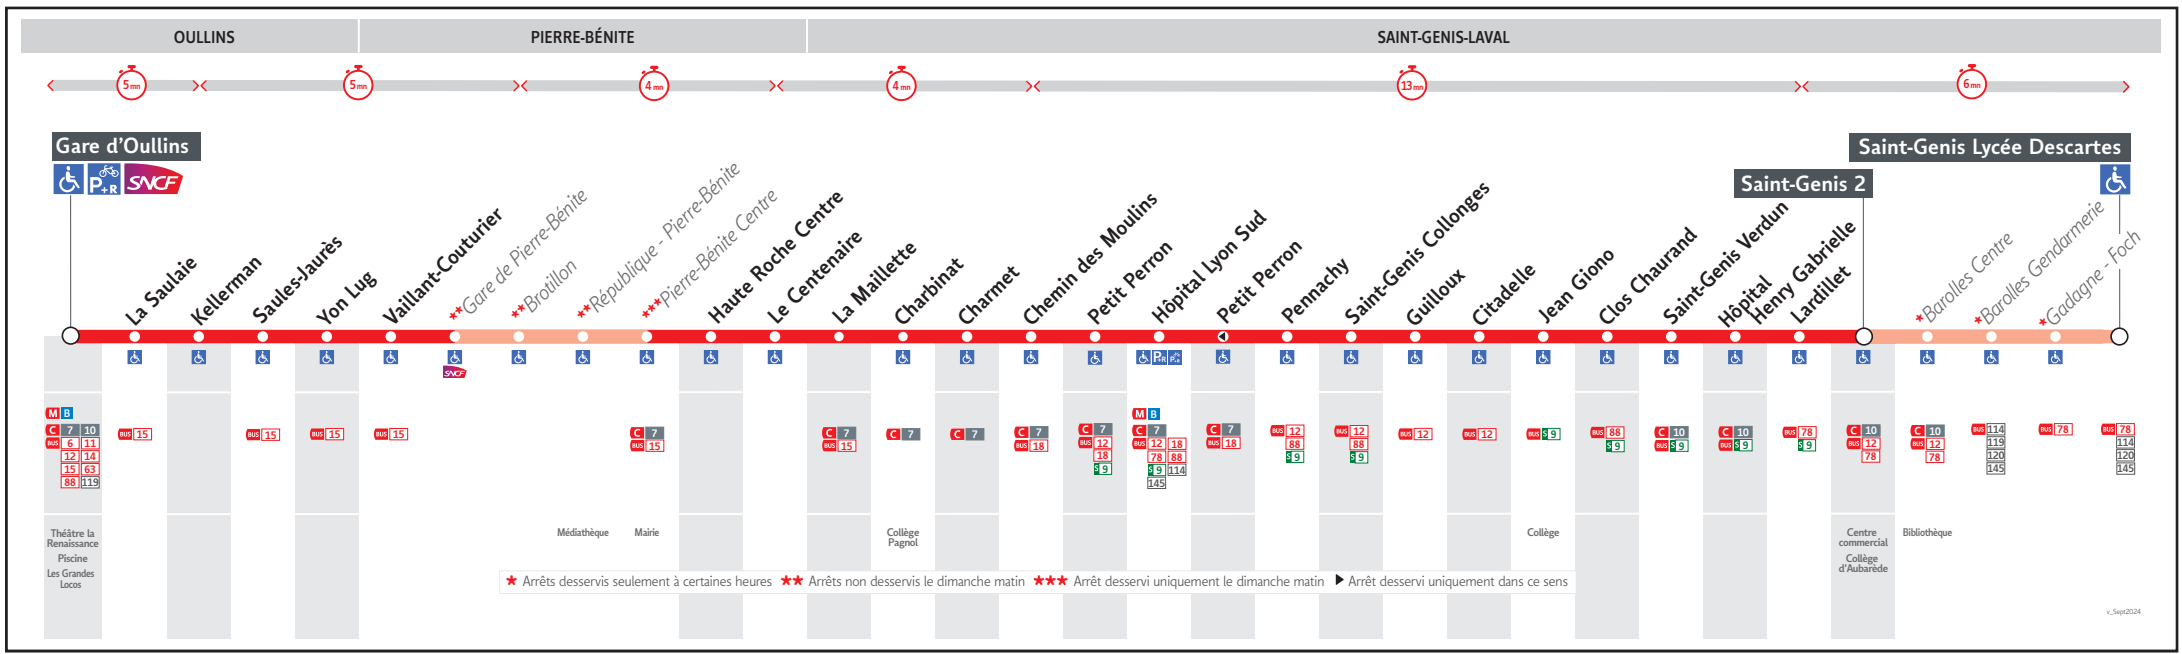

BUS 17

● GARE D'OULLINS ↔ ST GENIS 2/LYCÉE DESCARTES

HORAIRES

Valables à partir du 8 juil. au 31 août 2024

Pour connaître les horaires de passage de vos lignes à un point d'arrêt précis, sur www.tcl.fr, cliquer sur et sélectionner votre ligne ou votre arrêt.

WANT D'IMPRIMER, PENSEZ À L'ENVIRONNEMENT
RCS REGIS Lyon 308 077 635
Maquette et Composition : Groupe LUMINISS

VOUS INFORMER POUR MIEUX VOYAGER

- www.tcl.fr
- APPLI TCL
- ALLÔ TCL 04 26 10 12 12 (prix d'un appel local)
- @LyonTcl (info trafic)