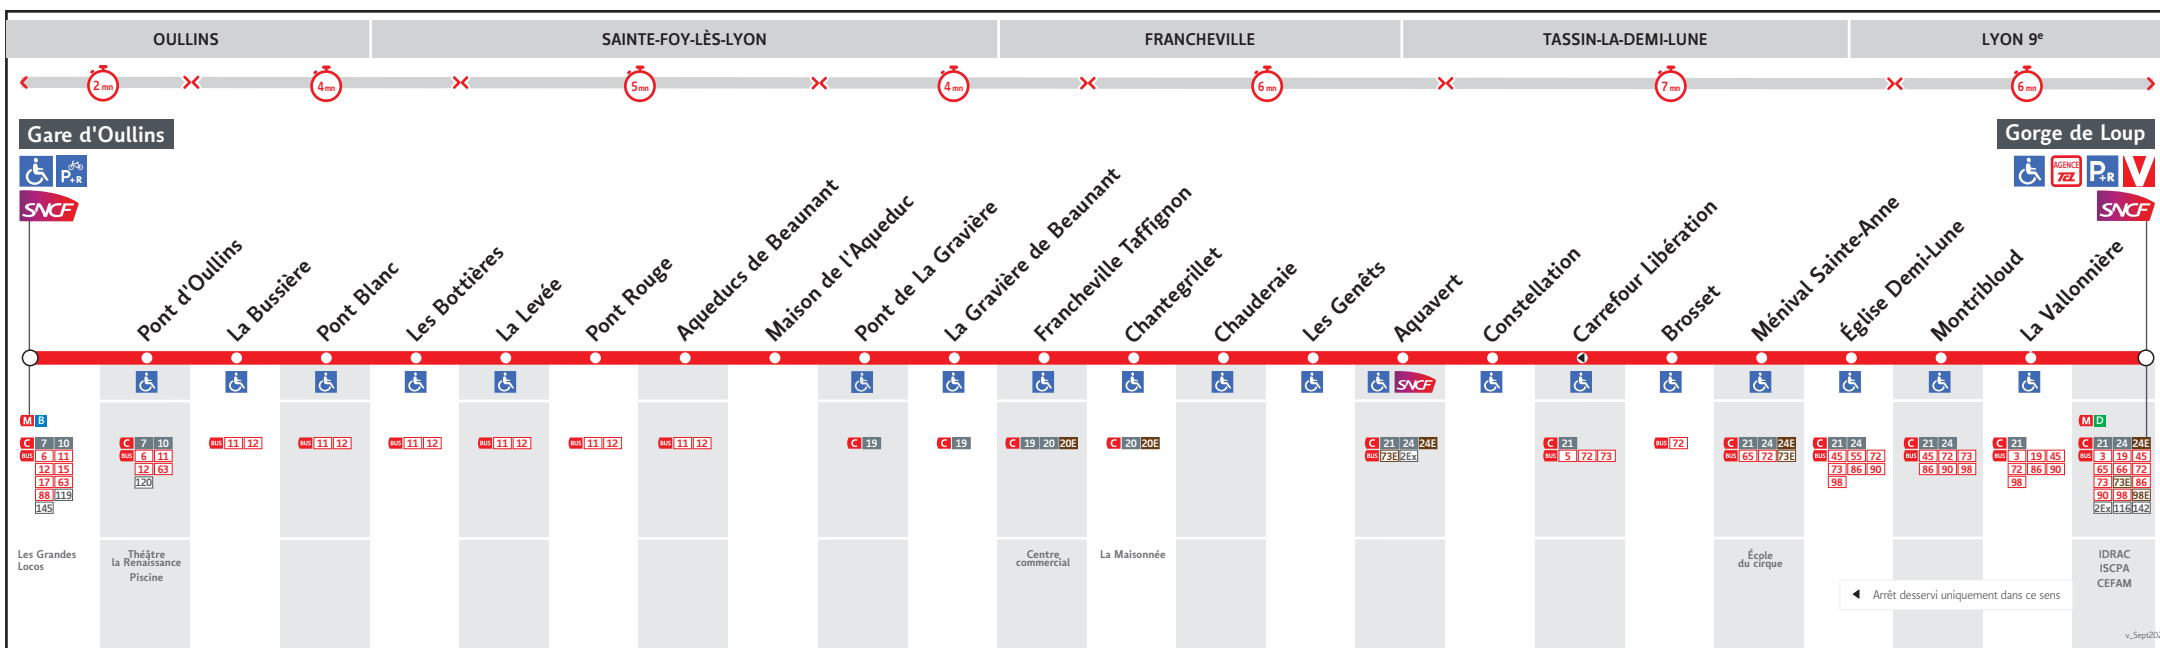

BUS 14

● GARE D'OULLINS ↔ GORGE DE LOUP

HORAIRES

Valables à partir du 26 août 2024 au 31 août 2025

Pour connaître les horaires de passage de vos lignes à un point d'arrêt précis, sur www.tcl.fr, cliquer sur et sélectionner votre ligne ou votre arrêt.

AVANT D'IMPRIMER
PENSEZ À L'ENVIRONNEMENT
RCS MEJOLIS Lyon 308 077 635
Maquette et Composition : Groupe LUMINESS

HORAIRES VACANCES SCOLAIRES 2024/2025

Pour plus d'infos, tcl.fr

- du samedi 19 octobre 2024 au dimanche 3 novembre 2024
- du samedi 21 décembre 2024 au dimanche 5 janvier 2025
- du samedi 22 février 2025 au dimanche 9 mars 2025
- du samedi 19 avril 2025 au dimanche 4 mai 2025
- du samedi 5 juillet 2025 au dimanche 31 août 2025

Le réseau TCL ne fonctionne pas le 1er mai

VOUS INFORMER POUR MIEUX VOYAGER

- www.tcl.fr
- APPLI TCL
- ALLÔ TCL
  04 26 10 12 12
  (prix d'un appel local)
- @LyonTcl
  (info trafic)