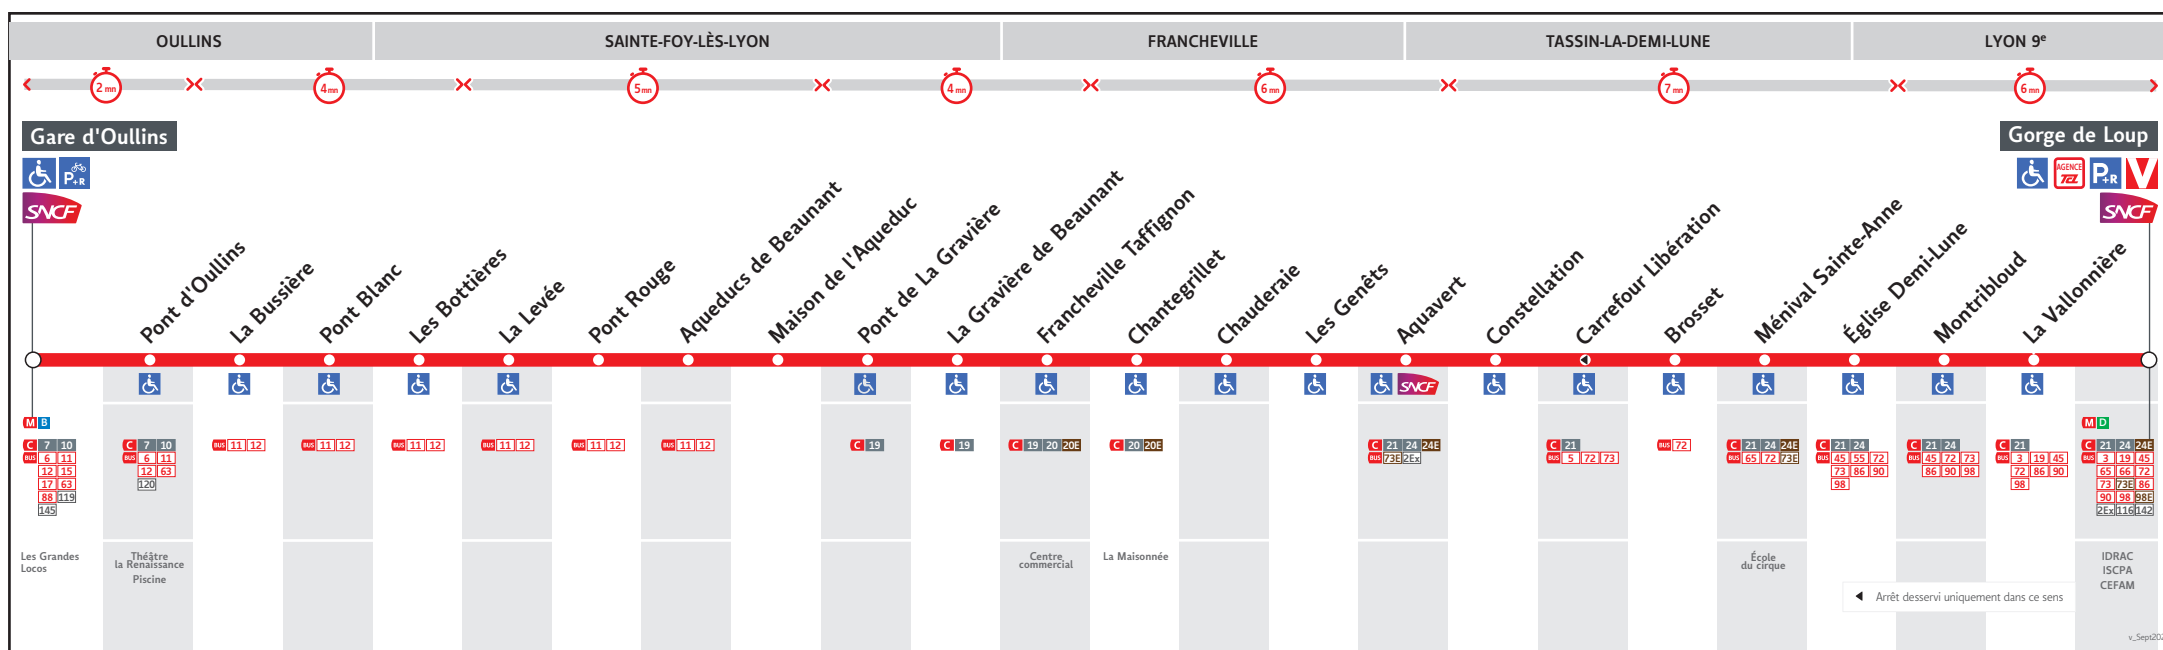

BUS 14

● GARE D'OULLINS ↔ GORGE DE LOUP

HORAIRES

Valables du 4 nov. au 31 dec. 2024

Pour connaître les horaires de passage de vos lignes à un point d'arrêt précis, sur www.tcl.fr, cliquer sur et sélectionner votre ligne ou votre arrêt.

AVANT D'IMPRIMER
PRÉSEZ ALTERNATIVEMENT
RCS KEOULIS Lyon 308 077 635
Maquette et Composition : Groupe LUMINESS

Le réseau TCL ne fonctionne pas le 1er mai

VOUS INFORMER POUR MIEUX VOYAGER

www.tcl.fr
APPLI TCL
ALLÔ TCL
04 26 10 12 12
(prix d'un appel local)
@LyonTcl
(info trafic)