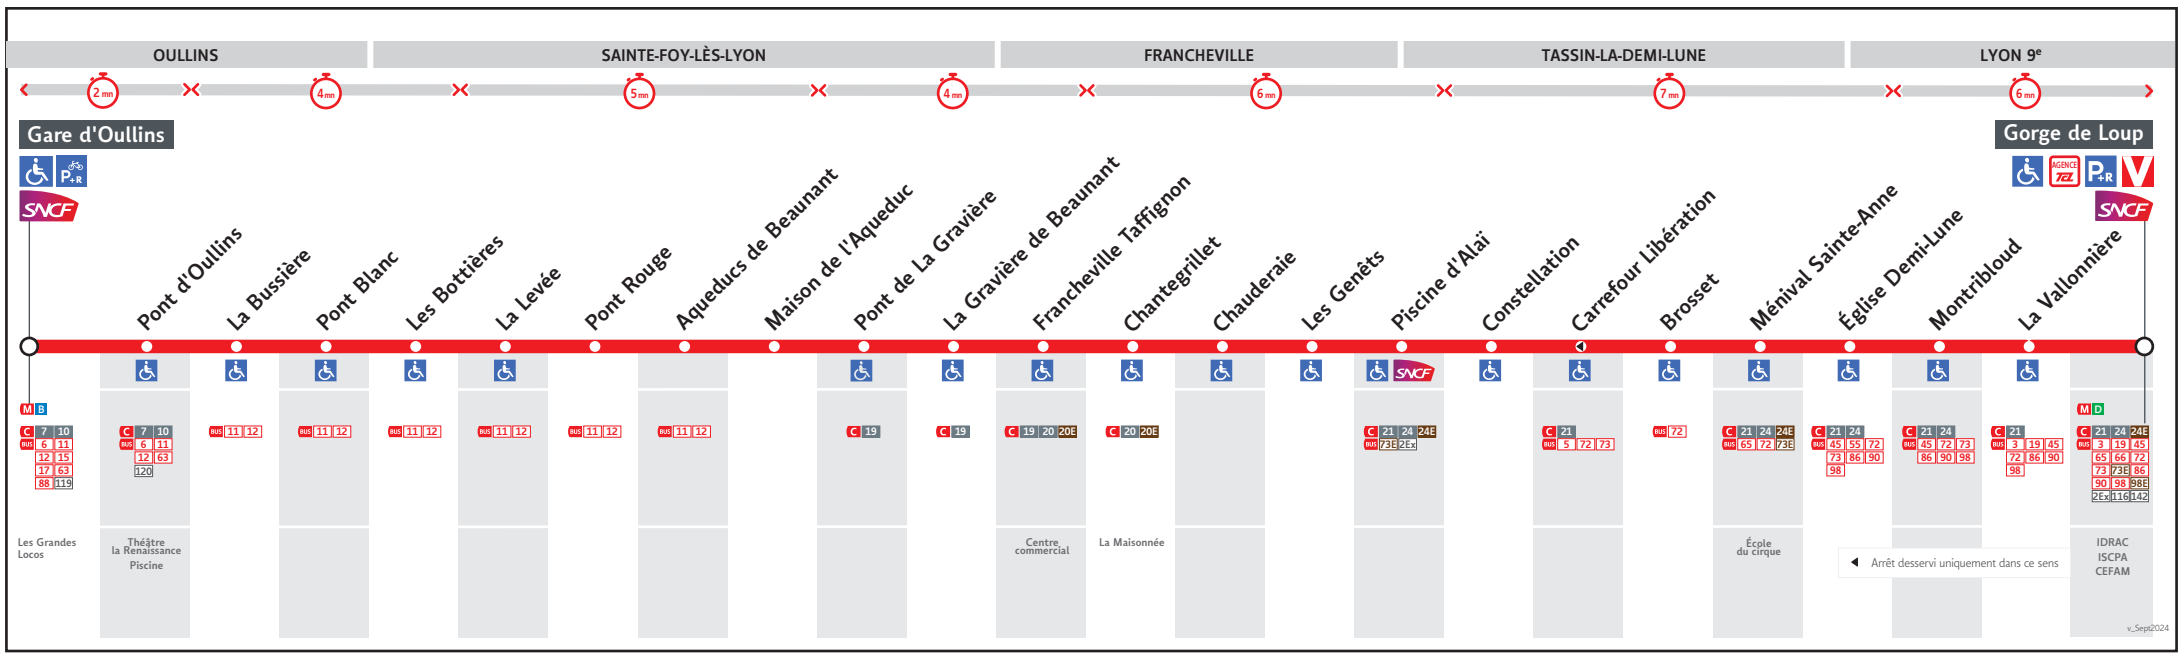

BUS 14

● GARE D'OULLINS ↔ GORGE DE LOUP

HORAIRES

Valables à partir du 8 juil. au 1er sept. 2024

Pour connaître les horaires de passage de vos lignes à un point d'arrêt précis, sur www.tcl.fr, cliquer sur et sélectionner votre ligne ou votre arrêt.

WANT D'IMPRIMER, PENSEZ À L'ENVIRONNEMENT
RCS REGOUS Lyon 308 077 635
Maquette et Composition : Groupe LUMINISS

VOUS INFORMER POUR MIEUX VOYAGER

- www.tcl.fr
- APPLI TCL
- ALLÔ TCL 04 26 10 12 12 (prix d'un appel local)
- @LyonTcl (info trafic)