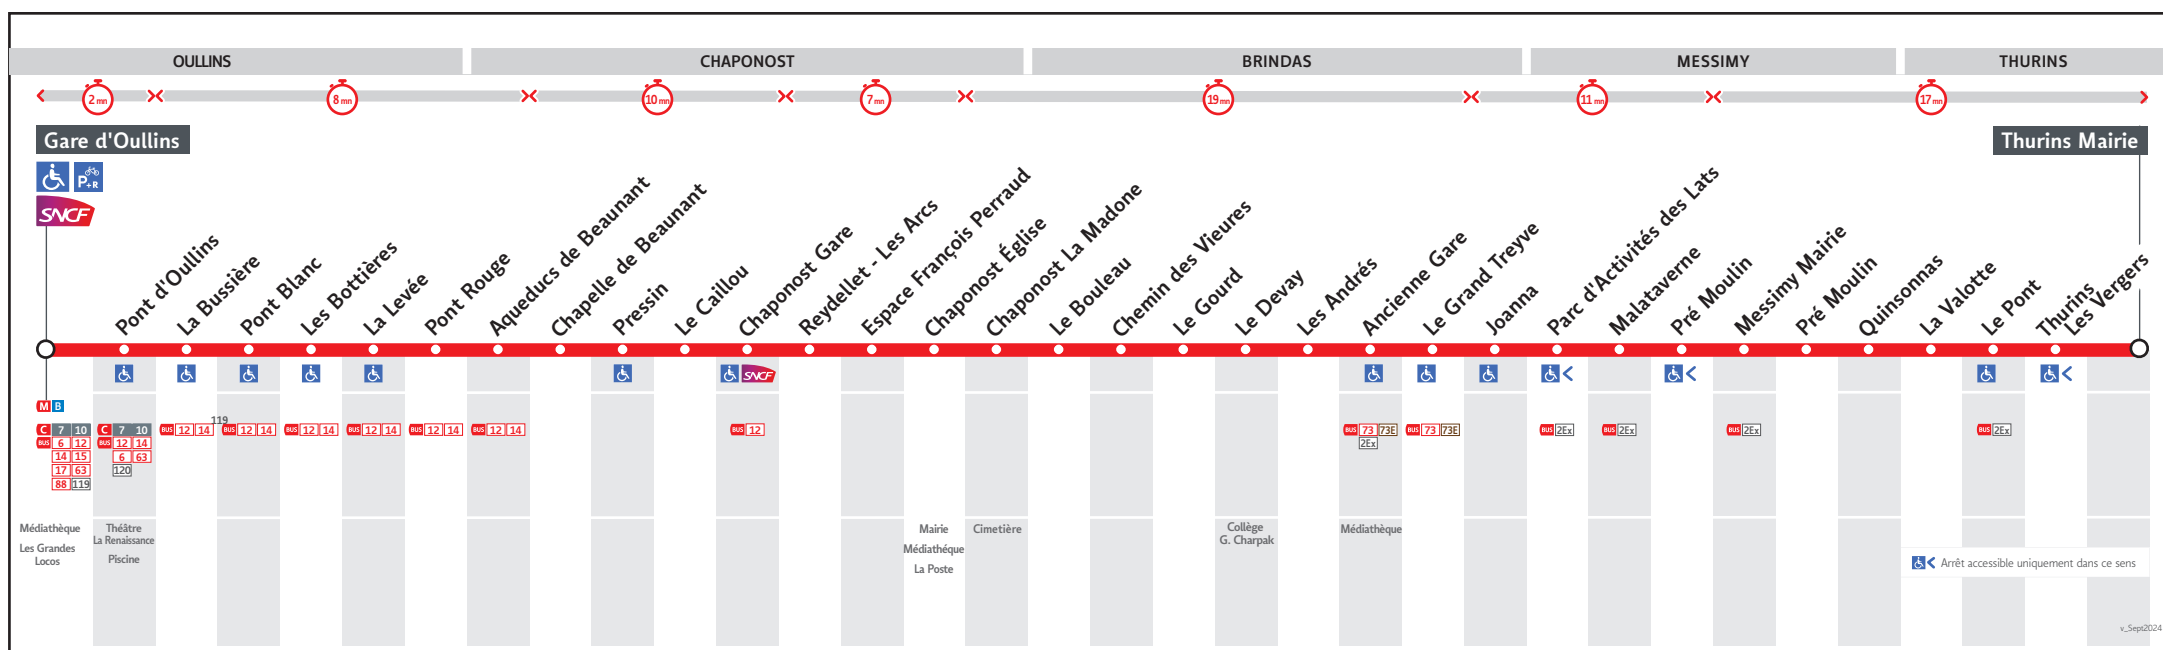

BUS 11

● GARE D'OULLINS ↔ THURINS MAIRIE

HORAIRES

Valables à partir du 26 août 2024 au 31 août 2025

Pour connaître les horaires de passage de vos lignes à un point d'arrêt précis, sur www.tcl.fr, cliquer sur  et sélectionner votre ligne ou votre arrêt.

VACANCES SCOLAIRES 2024/2025

- du samedi 19 octobre 2024 au dimanche 3 novembre 2024
- du samedi 21 décembre 2024 au dimanche 5 janvier 2025
- du samedi 22 février 2025 au dimanche 9 mars 2025
- du samedi 19 avril 2025 au dimanche 4 mai 2025
- du samedi 5 juillet 2025 au dimanche 31 août 2025