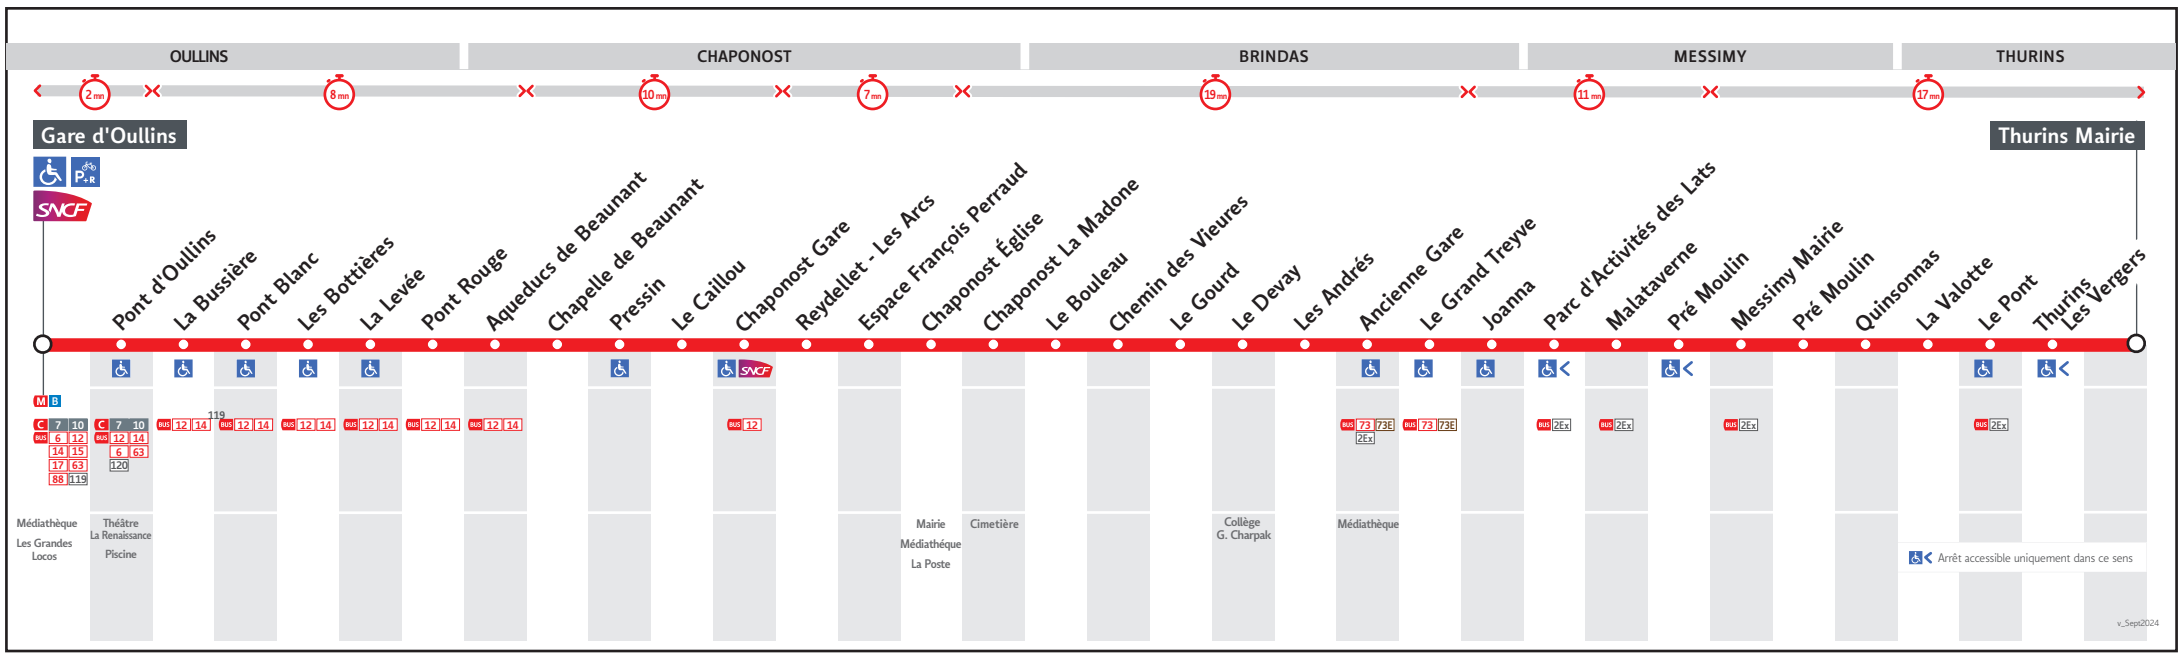

BUS 11

● GARE D'OULLINS ↔ THURINS MAIRIE

HORAIRES

Valables à partir du 8 juil. au 1er sept. 2024

Pour connaître les horaires de passage de vos lignes à un point d'arrêt précis, sur www.tcl.fr, cliquer sur et sélectionner votre ligne ou votre arrêt.

AVANT D'IMPRIMER, PENSEZ À L'ENROUNDEMENT
RCS NEJOLIS Lyon 308 077 635
Maquette et Composition : Groupe LUMINISS

VOUS INFORMER POUR MIEUX VOYAGER

www.tcl.fr
APPLI TCL
ALLÔ TCL
04 26 10 12 12 (prix d'un appel local)
@LyonTcl (info trafic)