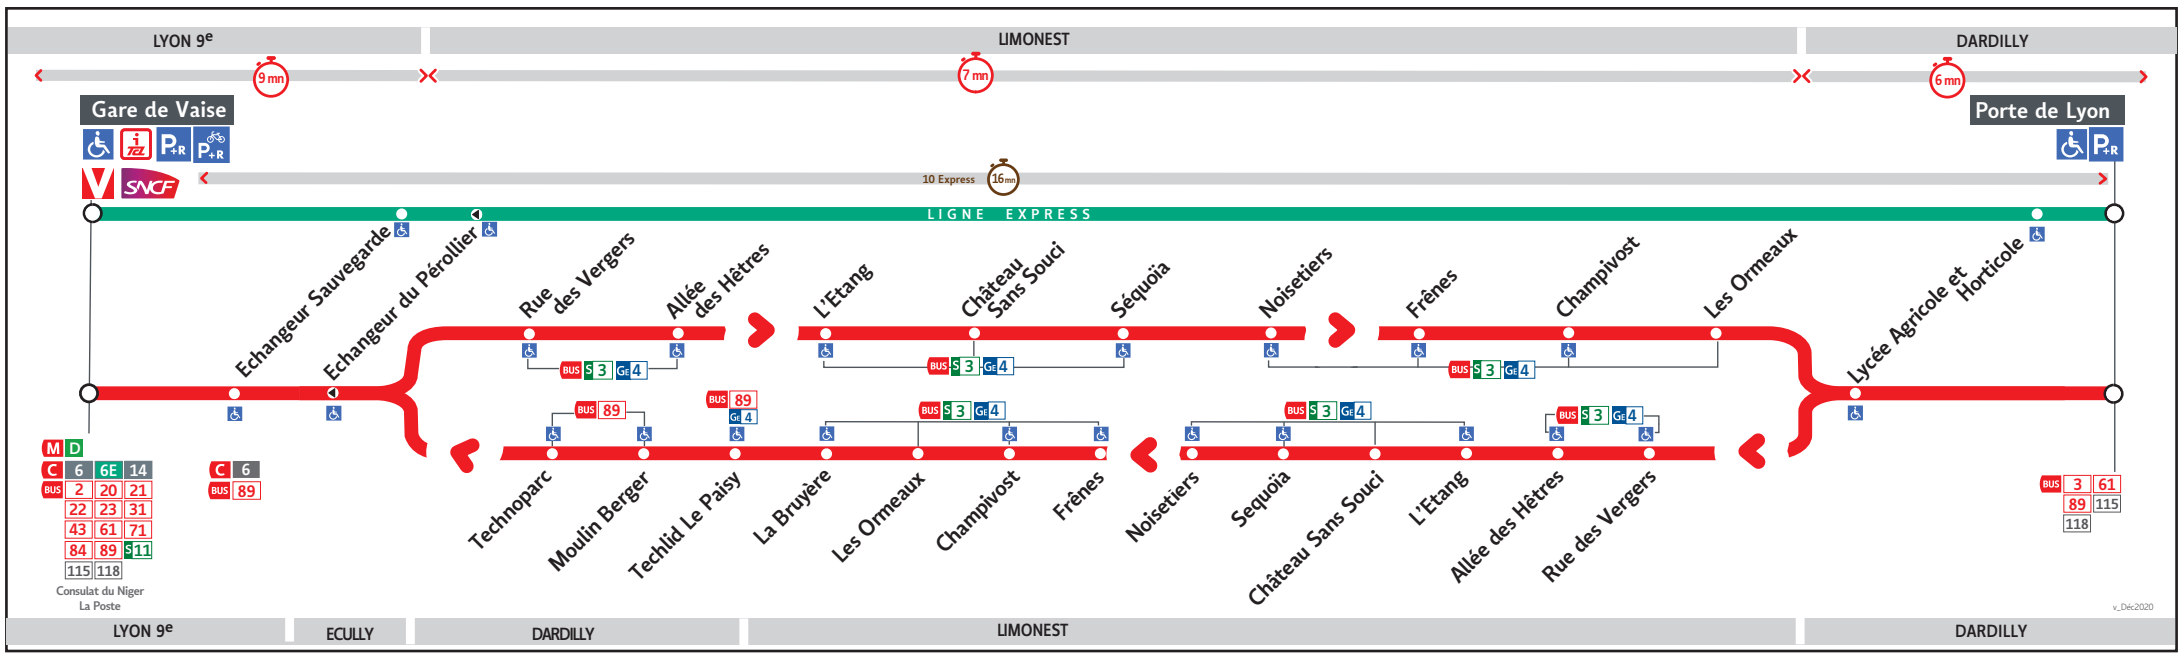

BUS 10 10E

● GARE DE VAISE-G.COLLOMB ↔ PORTE DE LYON

HORAIRES

Valables à partir du 1er juil. au 31 août 2024

Pour connaître les horaires de passage de vos lignes à un point d'arrêt précis, sur www.tcl.fr, cliquer sur et sélectionner votre ligne ou votre arrêt.

AVANT D'IMPRIMER, PENSEZ À L'ENVIRONNEMENT
RCS REGIUS Lyon 308 077 635
Maquette et Composition : Groupe LUMINISS

VOUS INFORMER POUR MIEUX VOYAGER

- www.tcl.fr
- APPLI TCL
- ALLÔ TCL
  04 26 10 12 12
  (prix d'un appel local)
- @LyonTcl
  (info trafic)