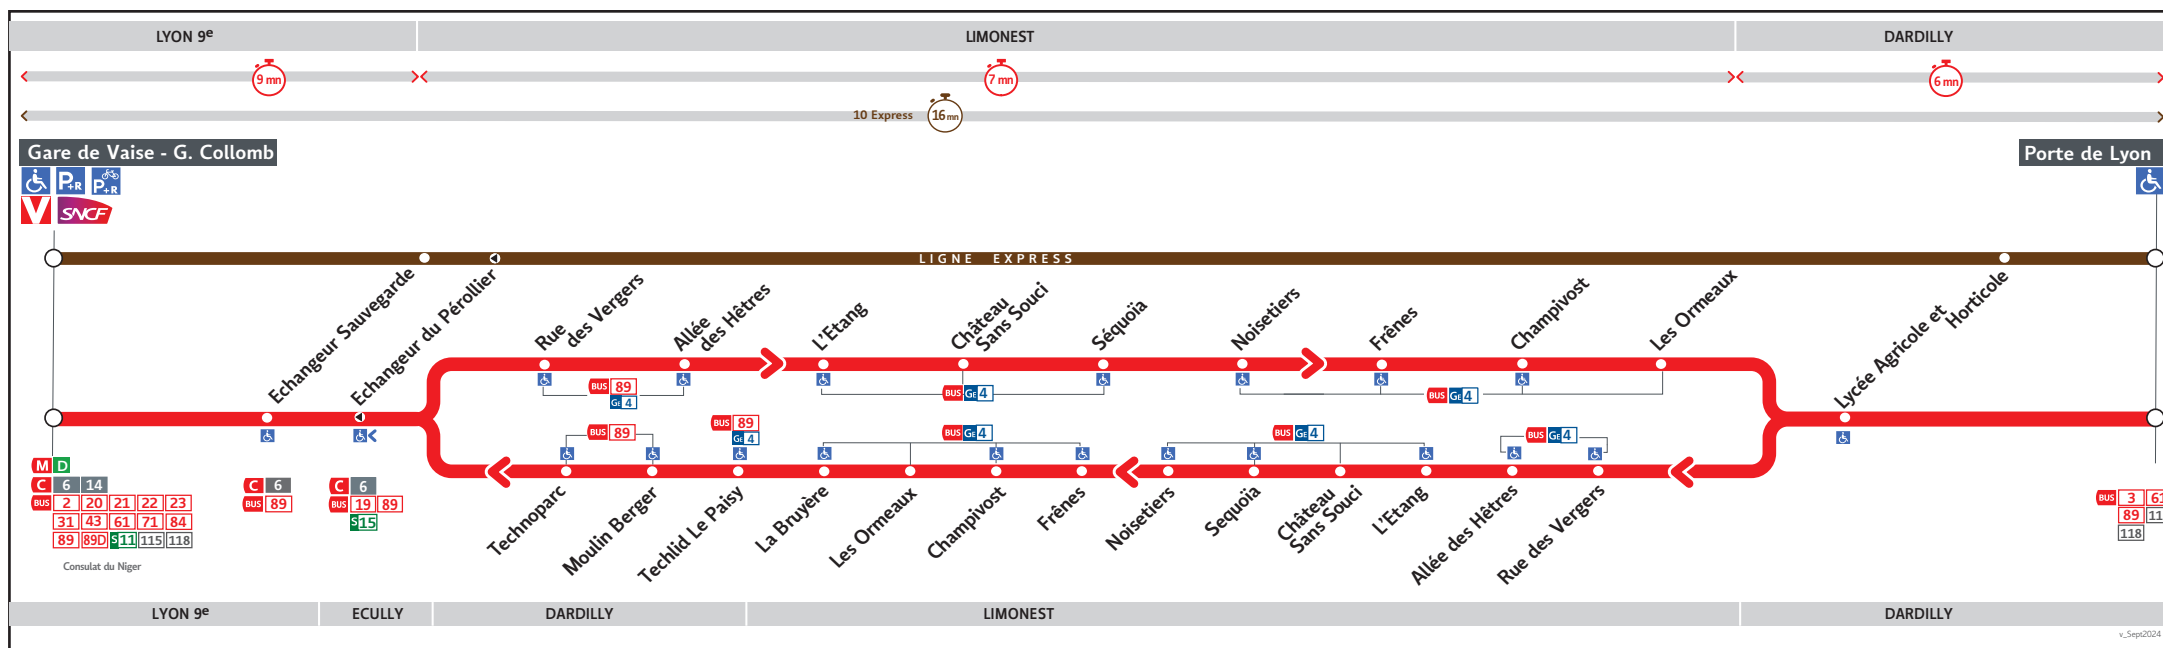

BUS 10 10E

● GARE DE VAISE-G. COLLOMB ↔ PORTE DE LYON

HORAIRES

Valables à partir du 26 août au 3 nov. 2024

Pour connaître les horaires de passage de vos lignes à un point d'arrêt précis, sur www.tcl.fr, cliquer sur et sélectionner votre ligne ou votre arrêt.

AVANT D'IMPRIMER
PENSEZ A L'ENVIRONNEMENT
RCS REOJUS Lyon 308 077 635
Maquette et Composition : Groupe LUMINESS

HORAIRES VACANCES SCOLAIRES 2024/2025

- du samedi 19 octobre 2024 au dimanche 3 novembre 2024
- du samedi 21 décembre 2024 au dimanche 5 janvier 2025
- du samedi 22 février 2025 au dimanche 9 mars 2025
- du samedi 19 avril 2025 au dimanche 4 mai 2025
- du samedi 5 juillet 2025 au dimanche 31 août 2025

TRAVAUX

Horaires travaux

Pour plus d'infos, tcl.fr

Le réseau TCL ne fonctionne pas le 1er mai

VOUS INFORMER POUR MIEUX VOYAGER

- www.tcl.fr
- APPLI TCL
- ALLÔ TCL
  04 26 10 12 12
  (prix d'un appel local)
- @LyonTcl
  (info trafic)