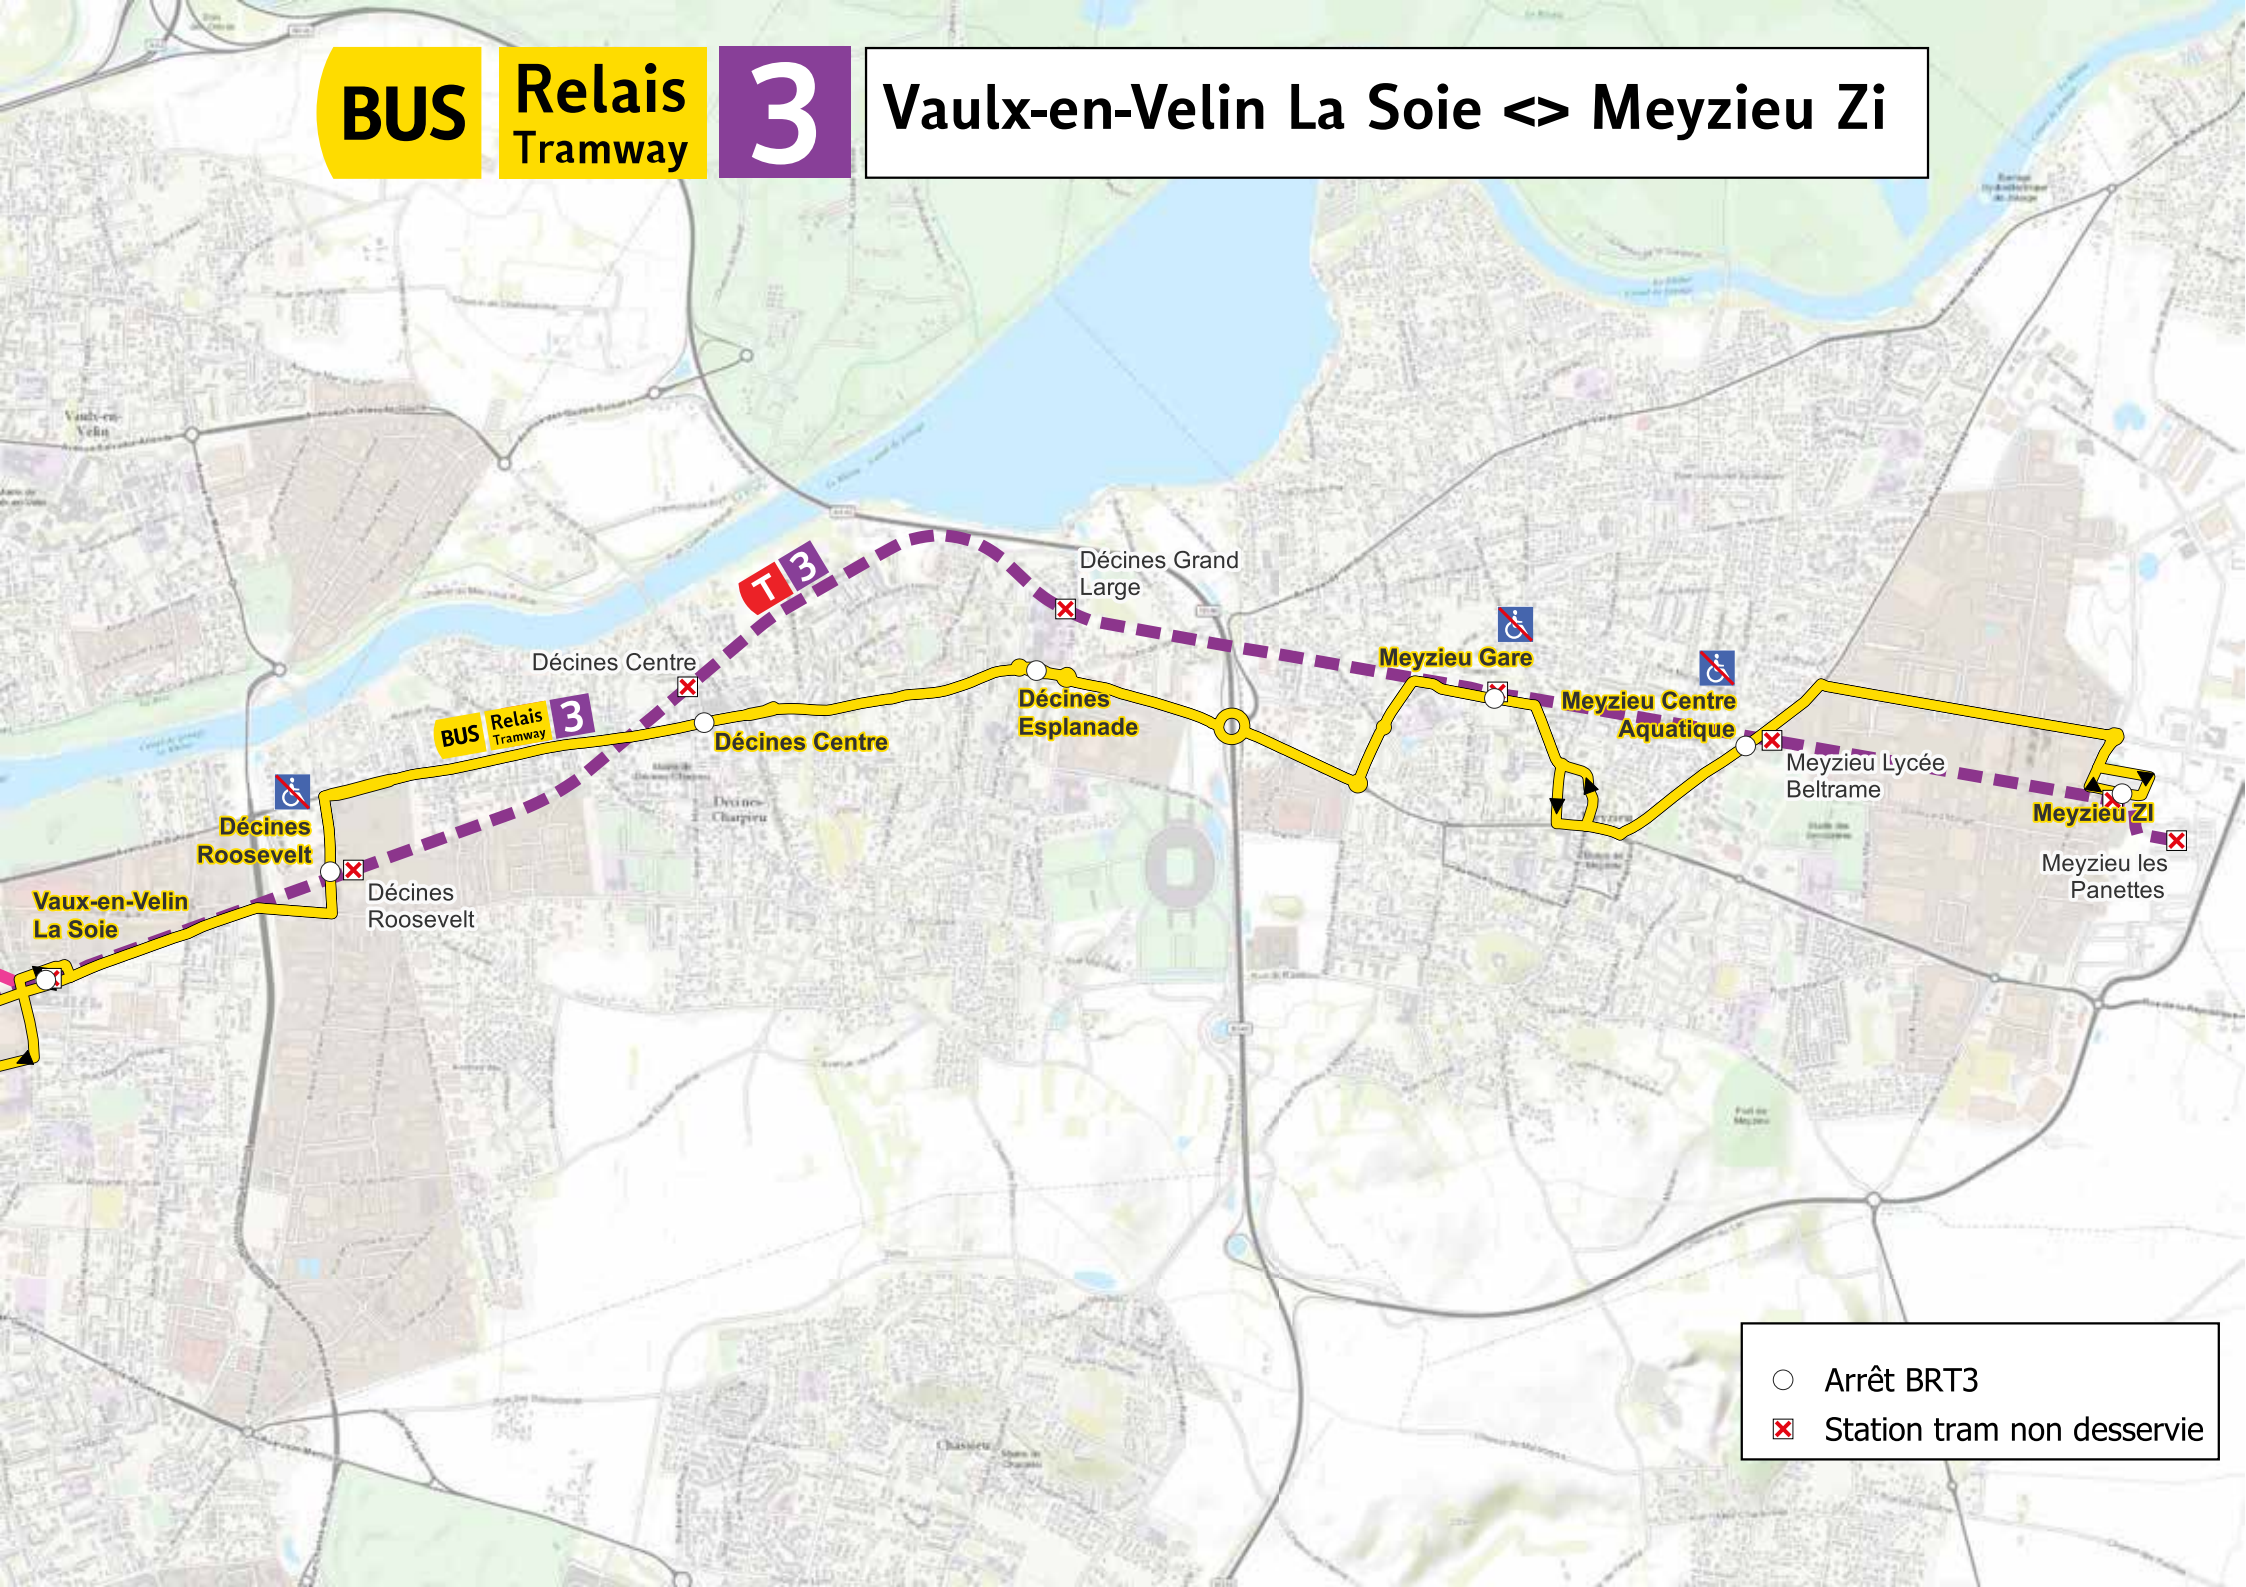

BUS

**Relais
Tramway**

3

Vaulx-en-Velin La Soie <=> Meyzieu Zi

- Arrêt BRT3
- ✘ Station tram non desservie