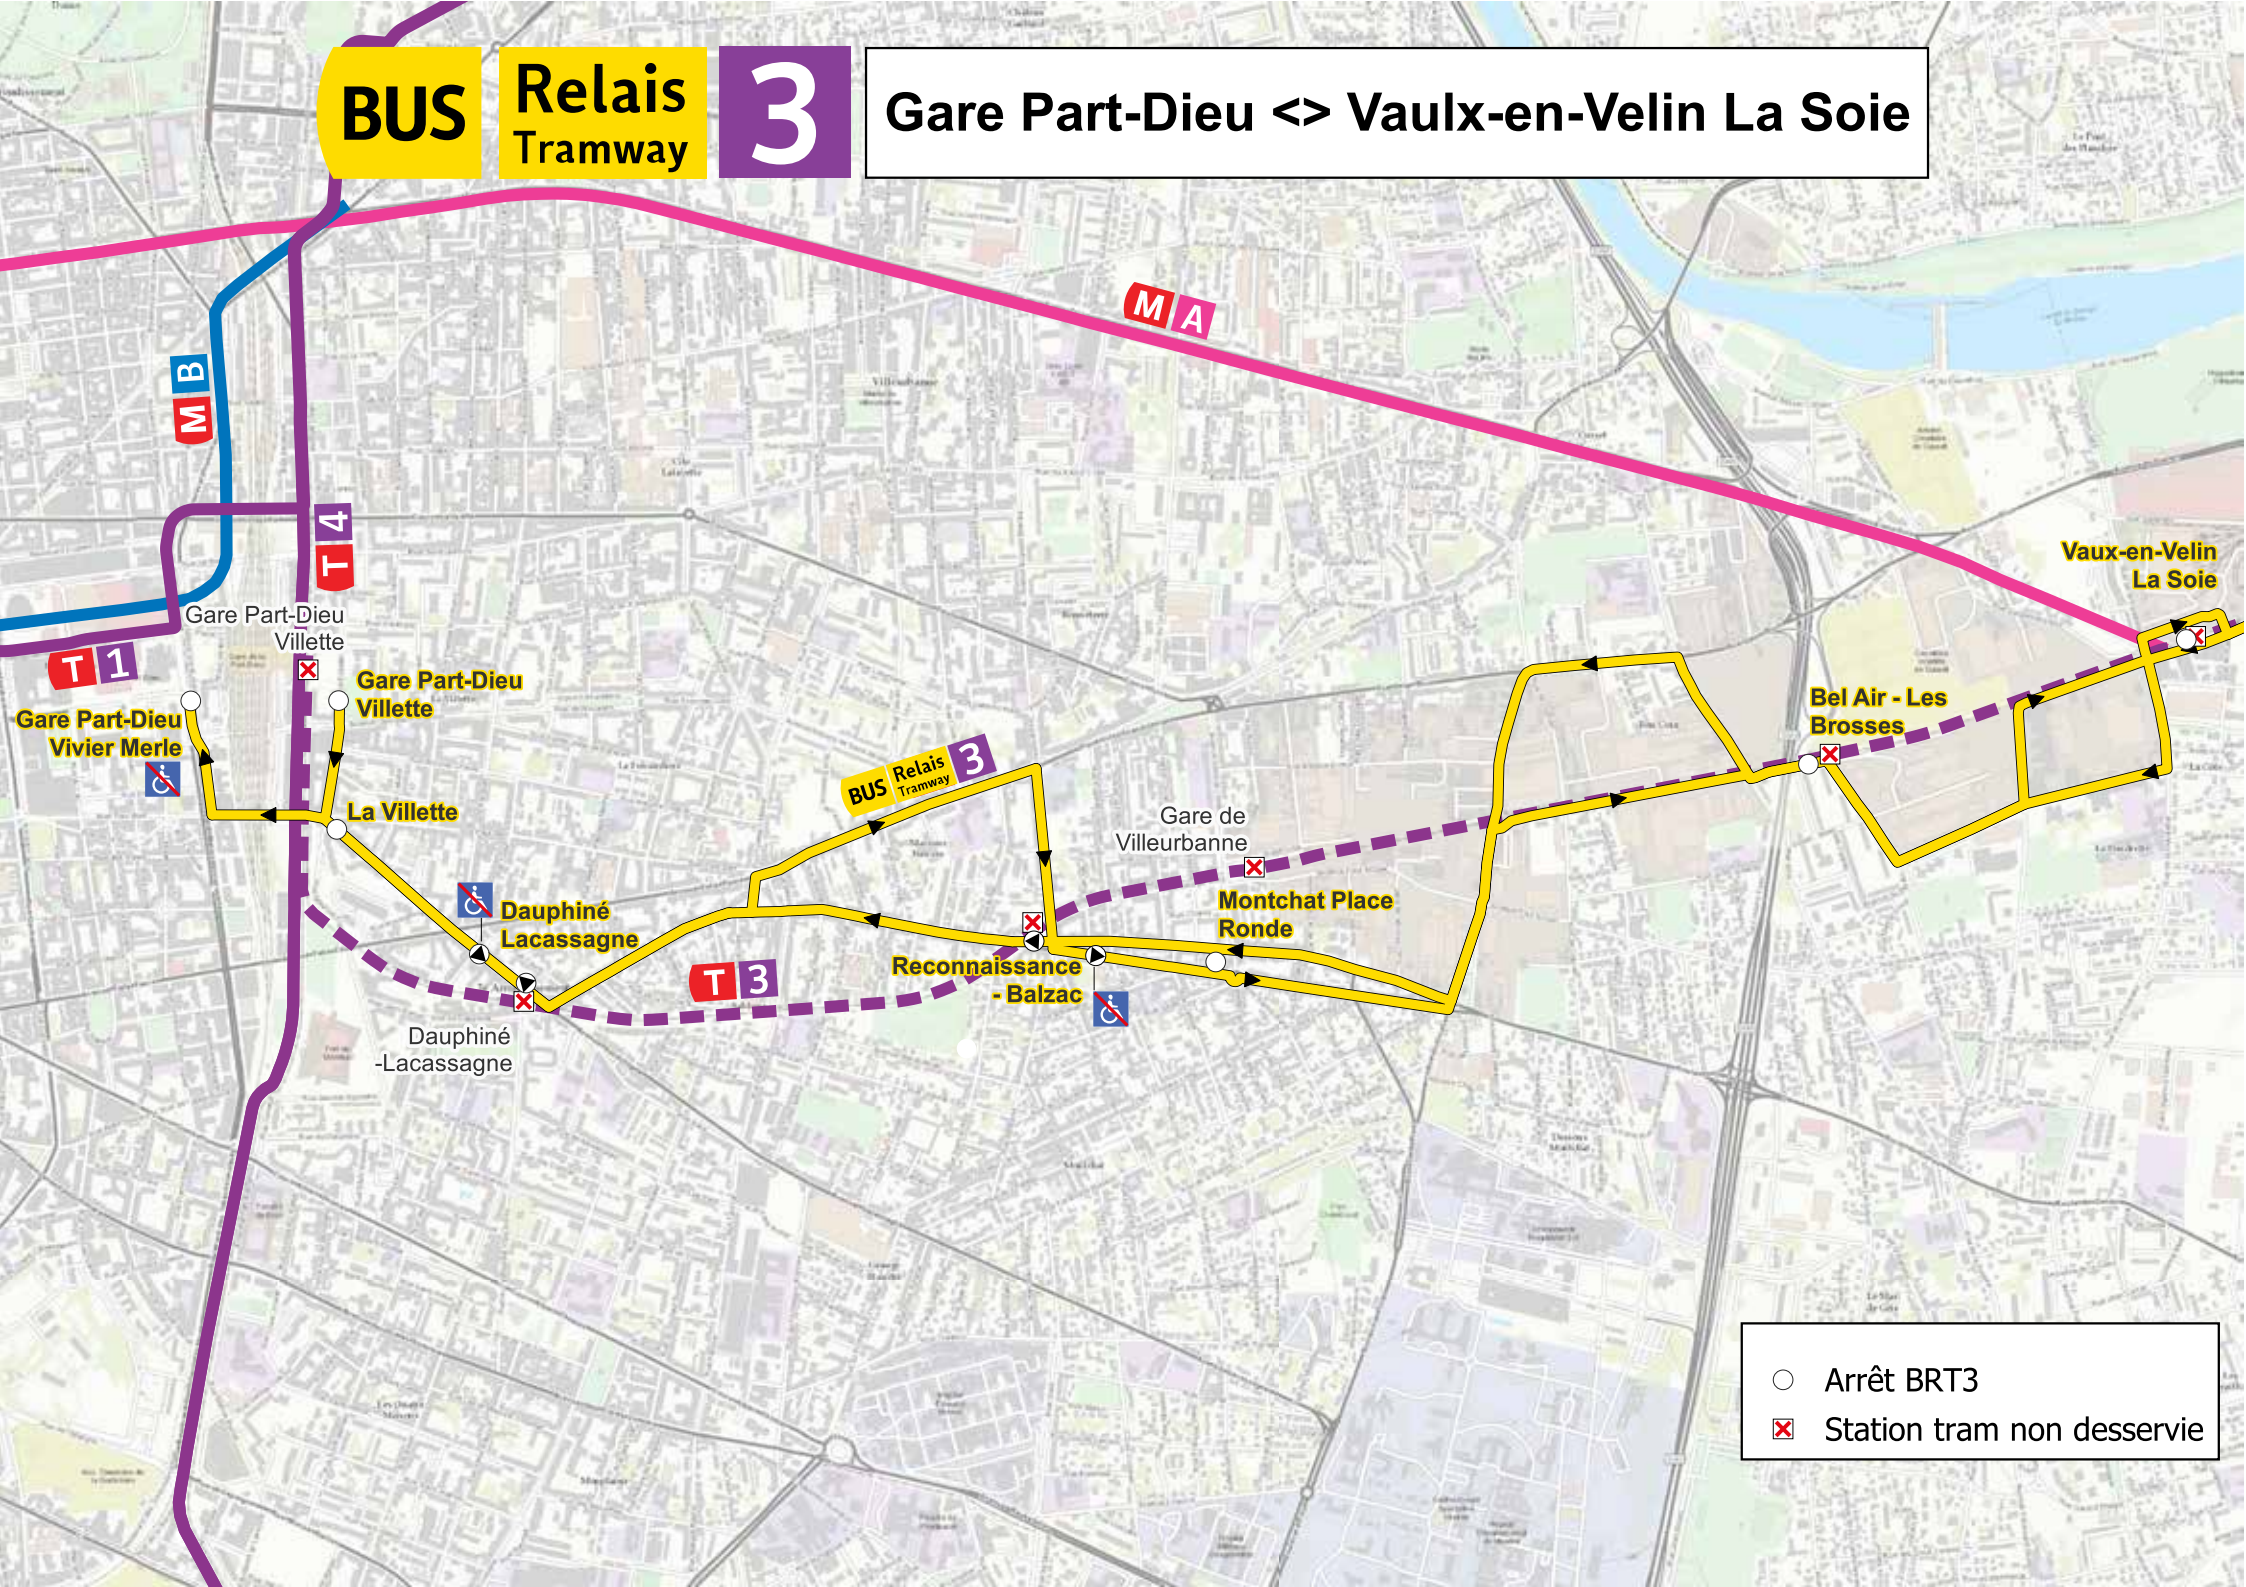

BUS

**Relais
Tramway**

3

Gare Part-Dieu <=> Vaux-en-Velin La Soie

- Arrêt BRT3
- ✗ Station tram non desservie