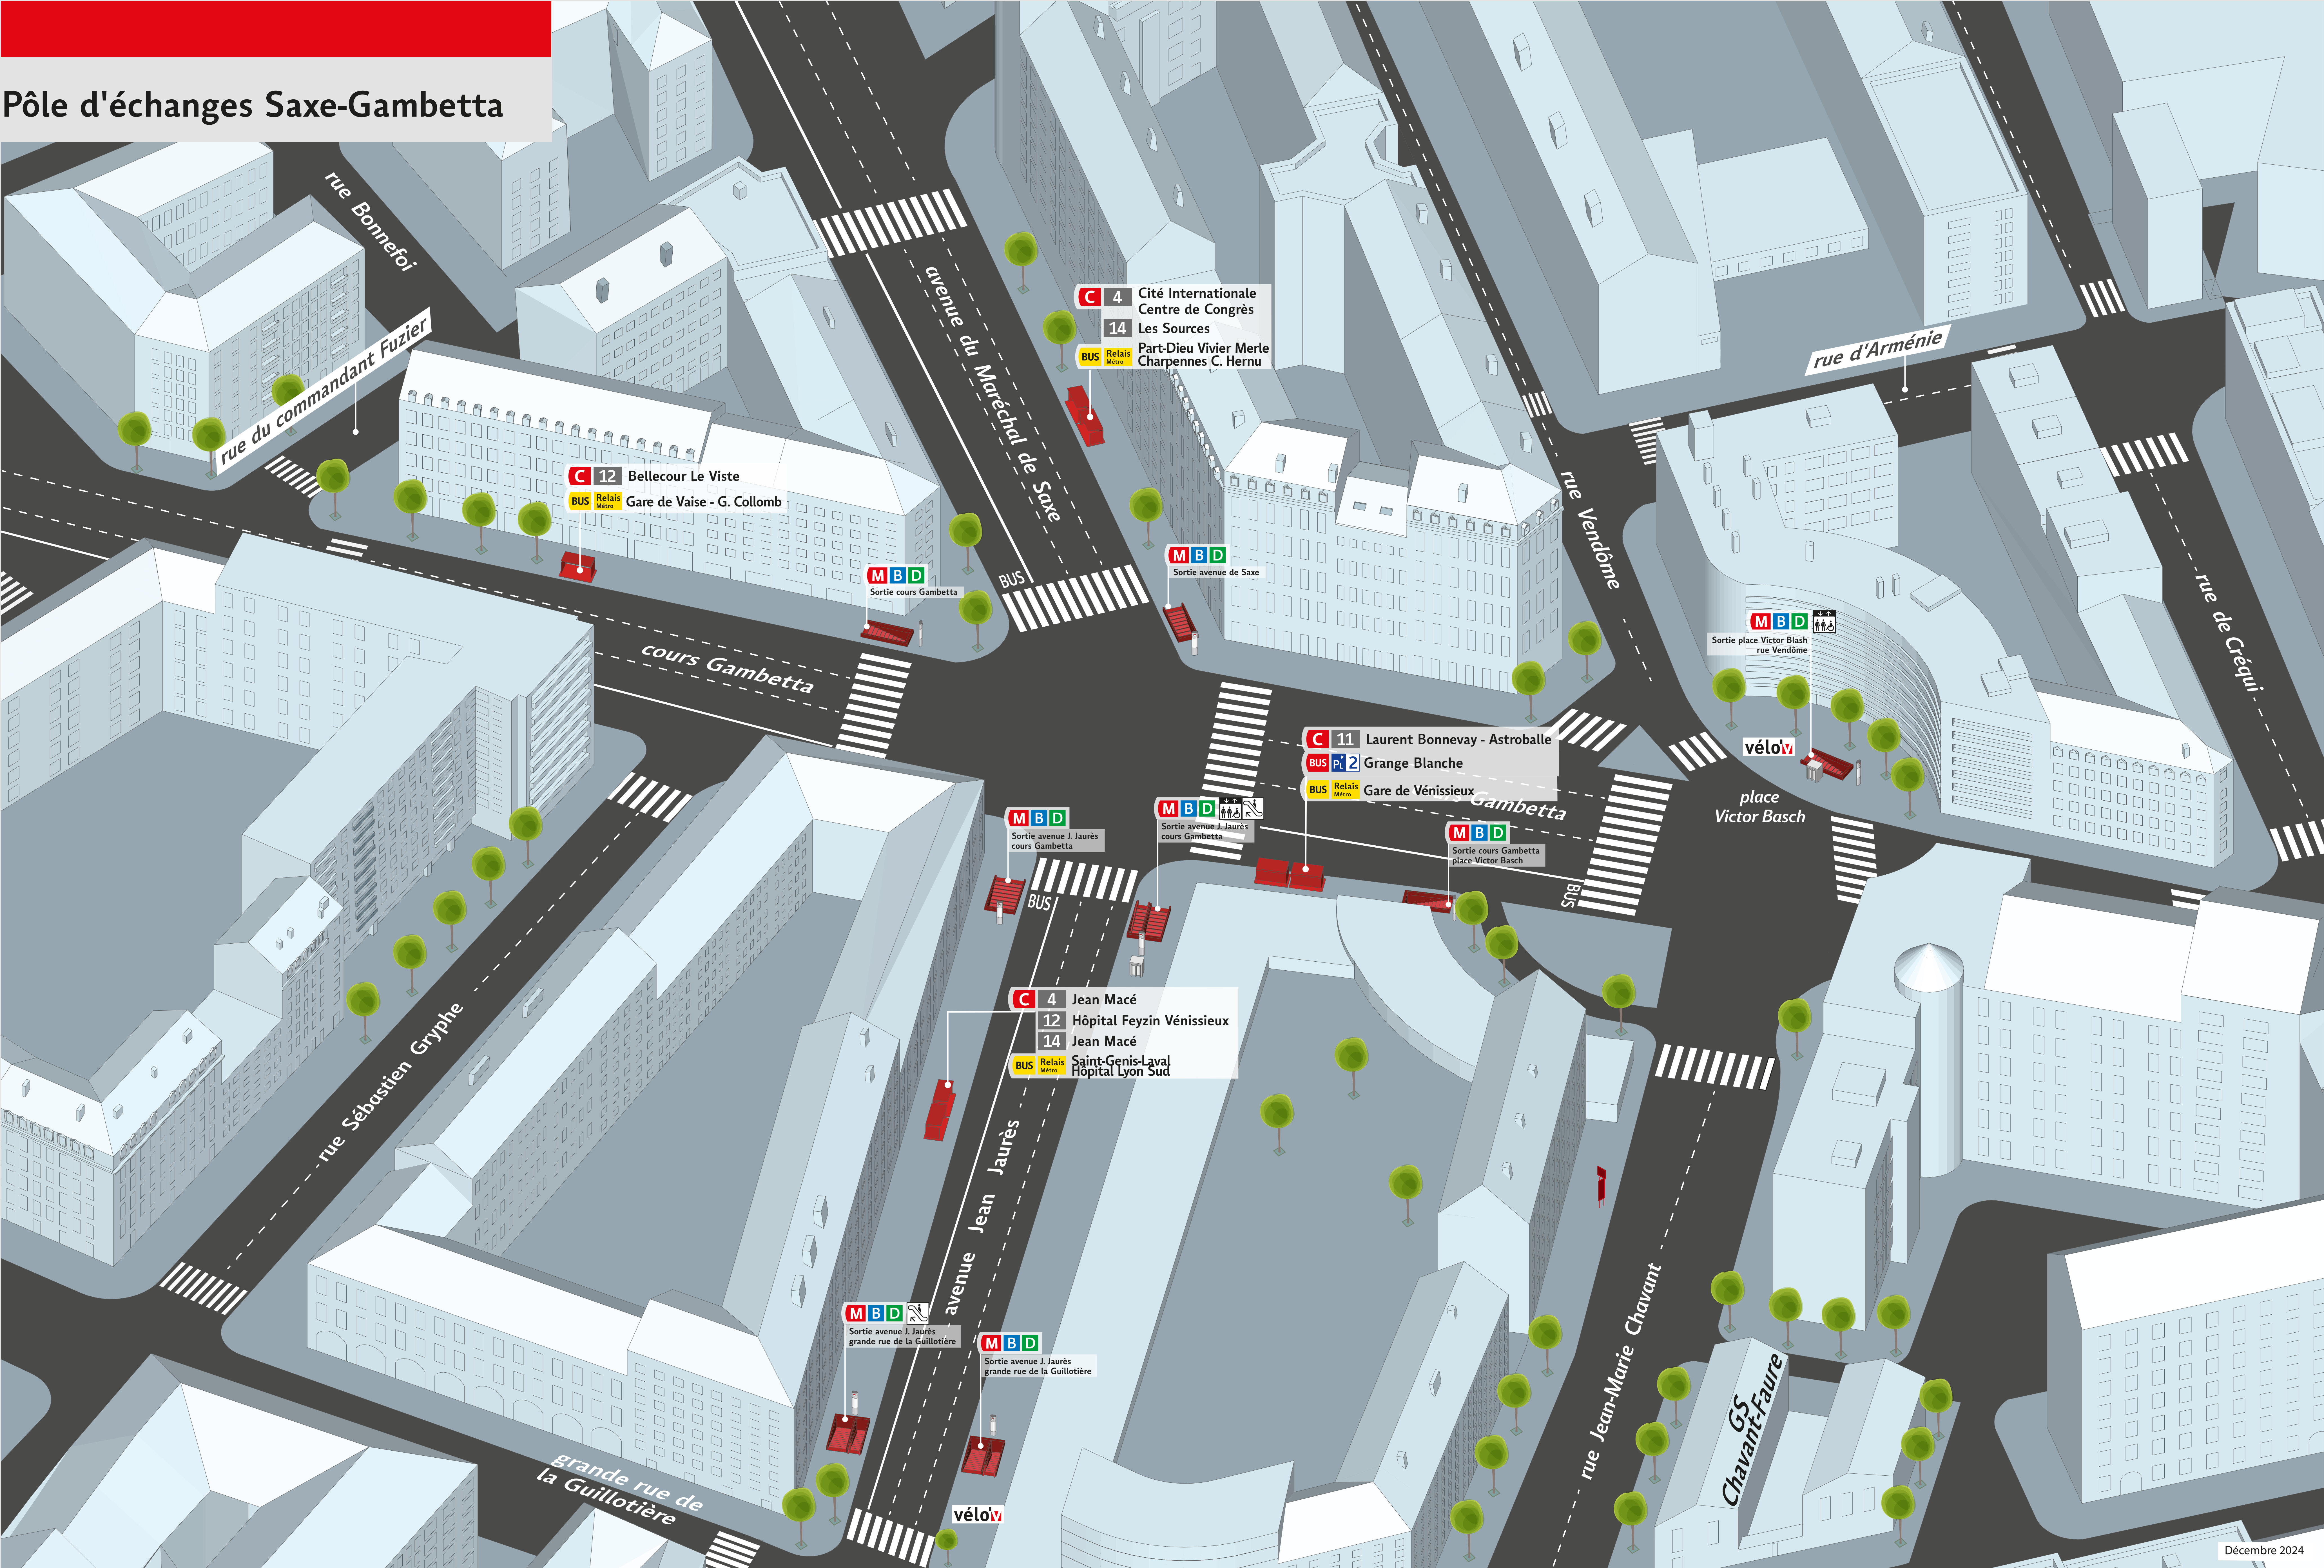

Pôle d'échanges Saxe-Gambetta

C 4 Cité Internationale
Centre de Congrès
14 Les Sources
BUS Relais Métro Part-Dieu Vivier Merle
Charpenne C. Hernu

C 12 Bellecour Le Viste
BUS Relais Métro Gare de Vaise - G. Collomb

M B D
Sortie cours Gambetta

M B D
Sortie avenue de Saxe

M B D
Sortie place Victor Basch
rue Vendôme

véloV

C 11 Laurent Bonnevey - Astroballe
BUS Pl. 2 Grange Blanche
BUS Relais Métro Gare de Vénissieux

M B D
Sortie avenue J. Jaurès
cours Gambetta

M B D
Sortie avenue J. Jaurès
cours Gambetta

M B D
Sortie cours Gambetta
place Victor Basch

C 4 Jean Macé
12 Hôpital Feysin Vénissieux
14 Jean Macé
BUS Relais Métro Saint-Genis-Laval
Hôpital Lyon Sud

M B D
Sortie avenue J. Jaurès
grande rue de la Guillotière

véloV