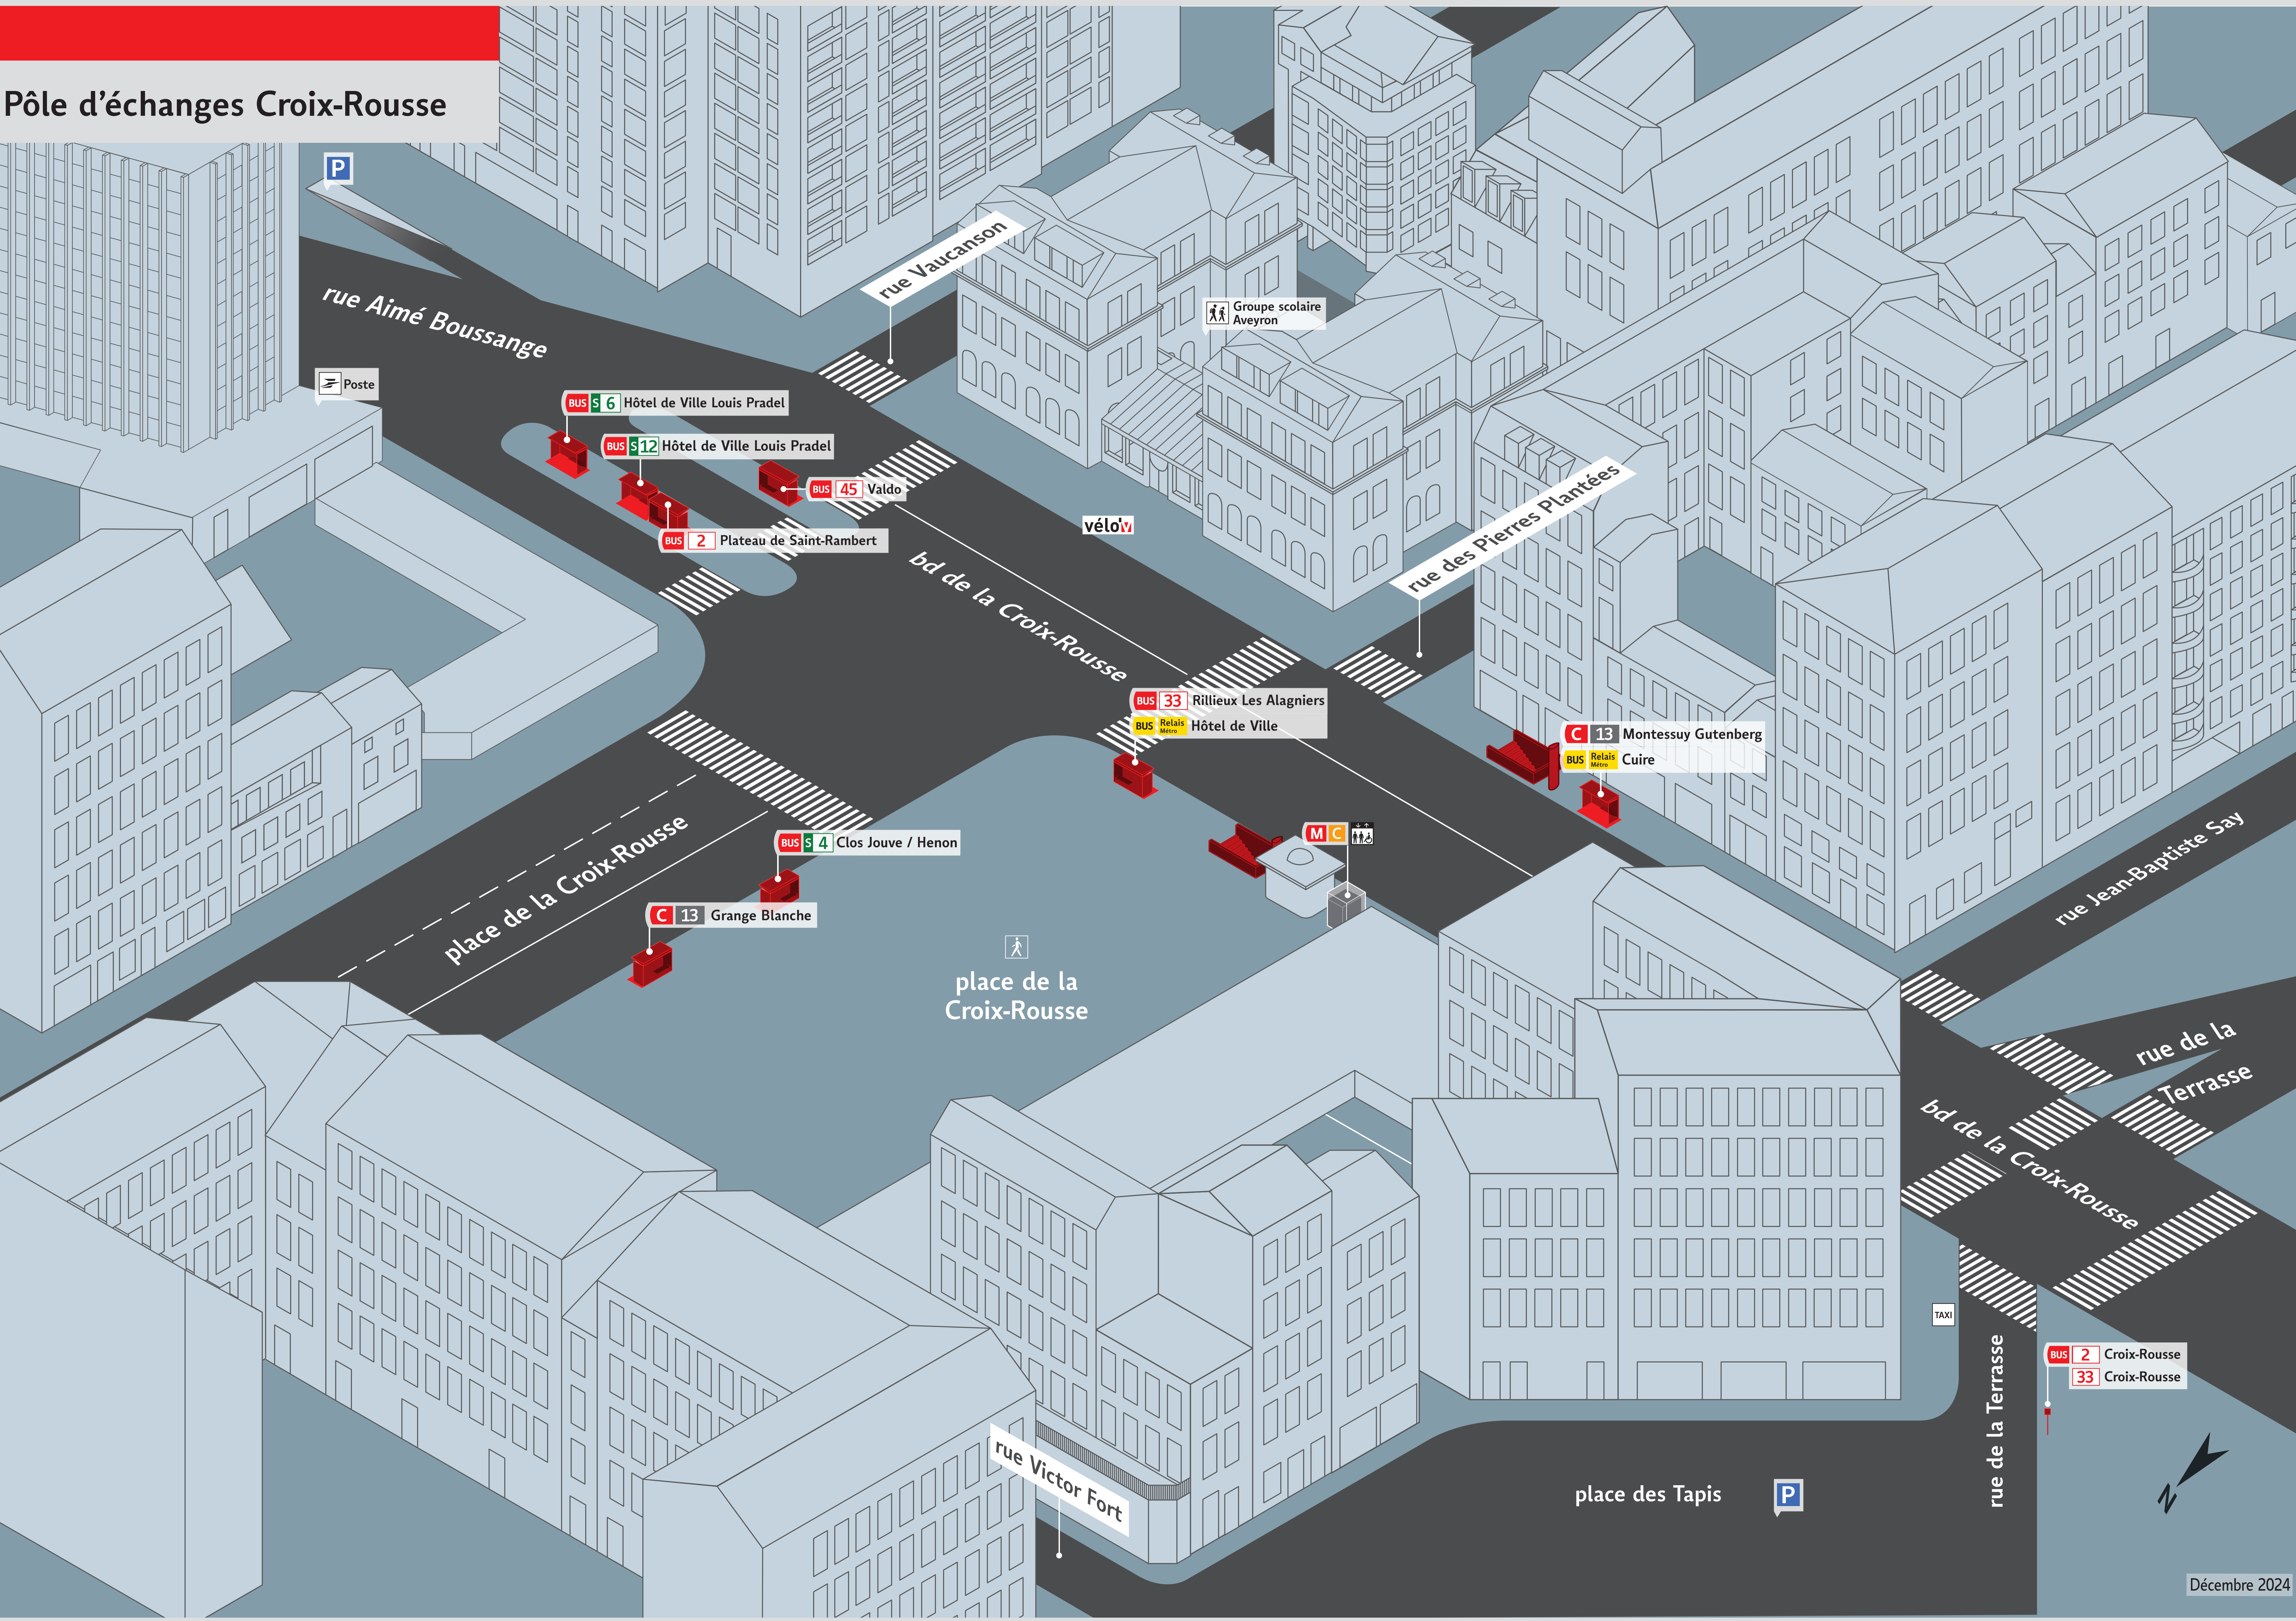

Pôle d'échanges Croix-Rousse

P

rue Aimé Bousange

Poste

BUS S 6 Hôtel de Ville Louis Pradel

BUS S 12 Hôtel de Ville Louis Pradel

BUS 45 Valdo

BUS 2 Plateau de Saint-Rambert

rue Vaucanson

Groupe scolaire Aveyron

véloV

bd de la Croix-Rousse

rue des Pierres Plantées

BUS 33 Rillieux Les Alagniers

BUS Relais Hôtel de Ville

C 13 Montessuy Gutenberg

BUS Relais Cuire

place de la Croix-Rousse

BUS S 4 Clos Jouve / Henon

C 13 Grange Blanche

M C

place de la Croix-Rousse

rue Jean-Baptiste Say

rue de la Terrasse

bd de la Croix-Rousse

TAXI

rue Victor Fort

place des Tapis

P

rue de la Terrasse

BUS 2 Croix-Rousse

BUS 33 Croix-Rousse