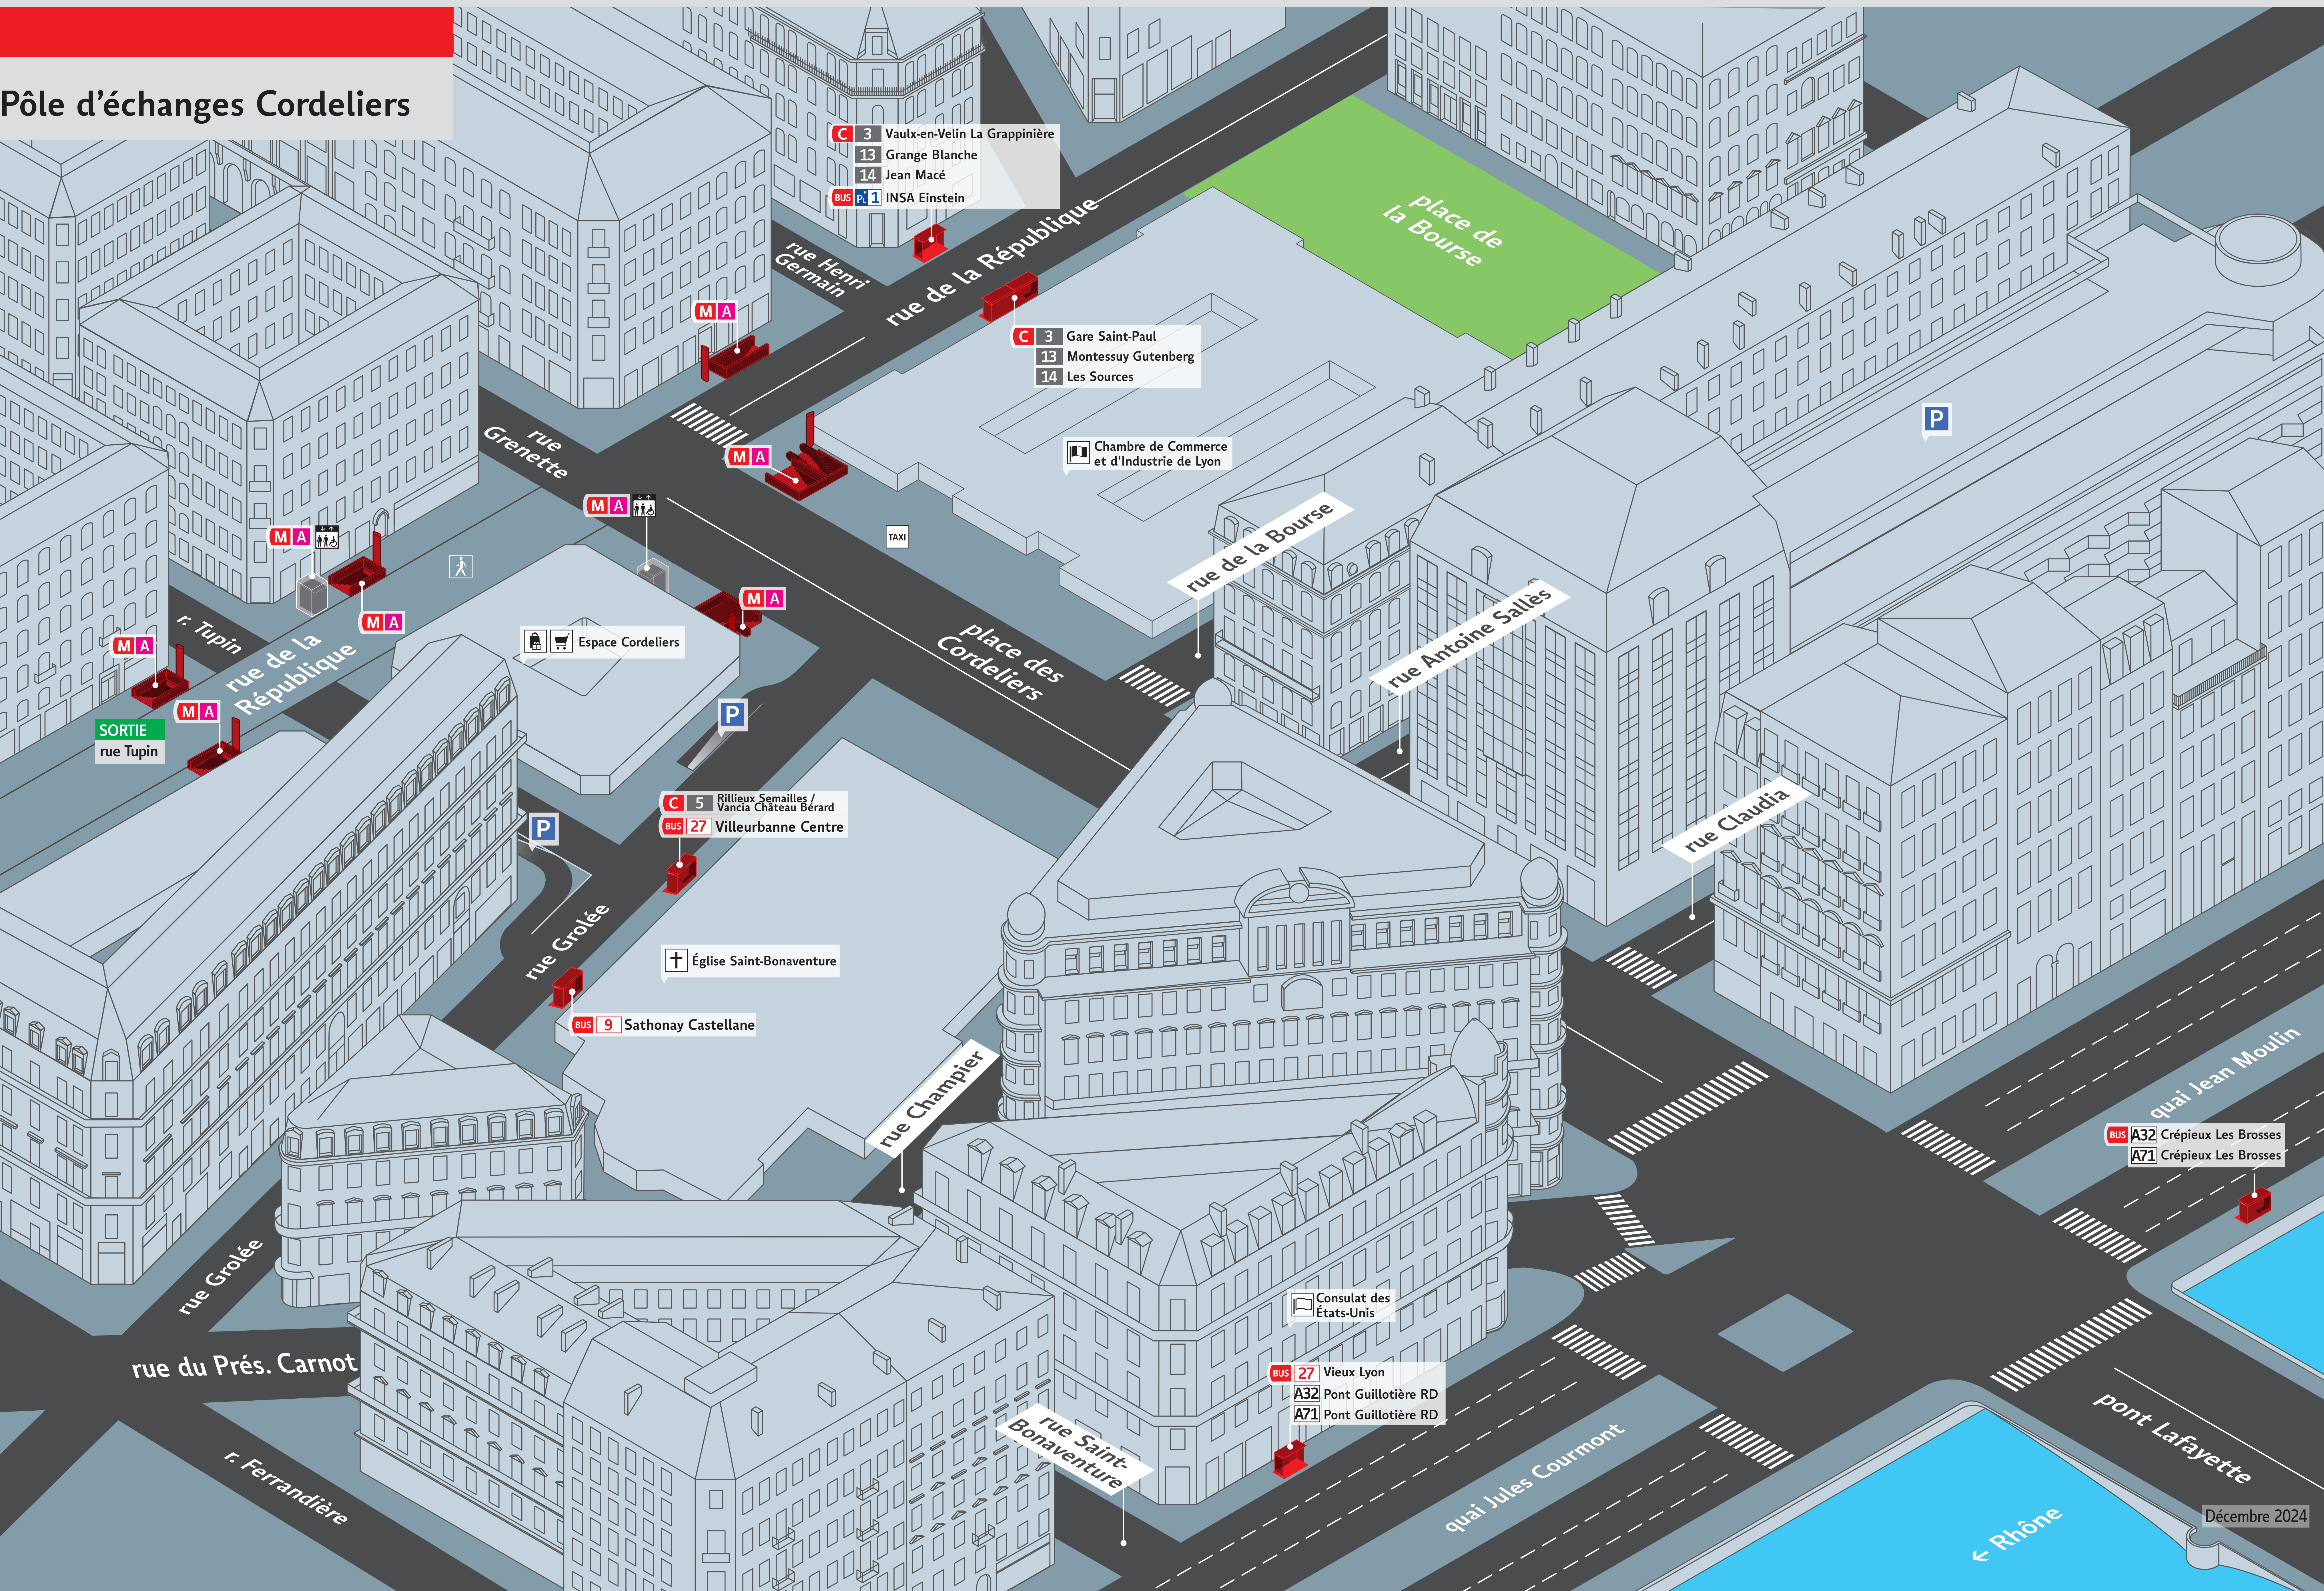

# Pôle d'échanges Cordeliers

**C** 3 Vaux-en-Velin La Grappinière  
**13** Grange Blanche  
**14** Jean Macé  
**BUS** Pl. 1 INSA Einstein

**C** 3 Gare Saint-Paul  
**13** Montessuy Gutenberg  
**14** Les Sources

**M A**

**M A**

**M A**

**M A**

**M A**

**M A**

**M A**

**M A**

Espace Cordeliers

**P**

**C** 5 Rillieux Semailles /  
Vancia Château Bérard  
**BUS** 27 Villeurbanne Centre

Église Saint-Bonaventure

**BUS** 9 Sathonay Castellane

Consulat des États-Unis

**BUS** 27 Vieux Lyon  
**A32** Pont Guillotière RD  
**A71** Pont Guillotière RD

**BUS** A32 Crépieux Les Brosses  
**A71** Crépieux Les Brosses