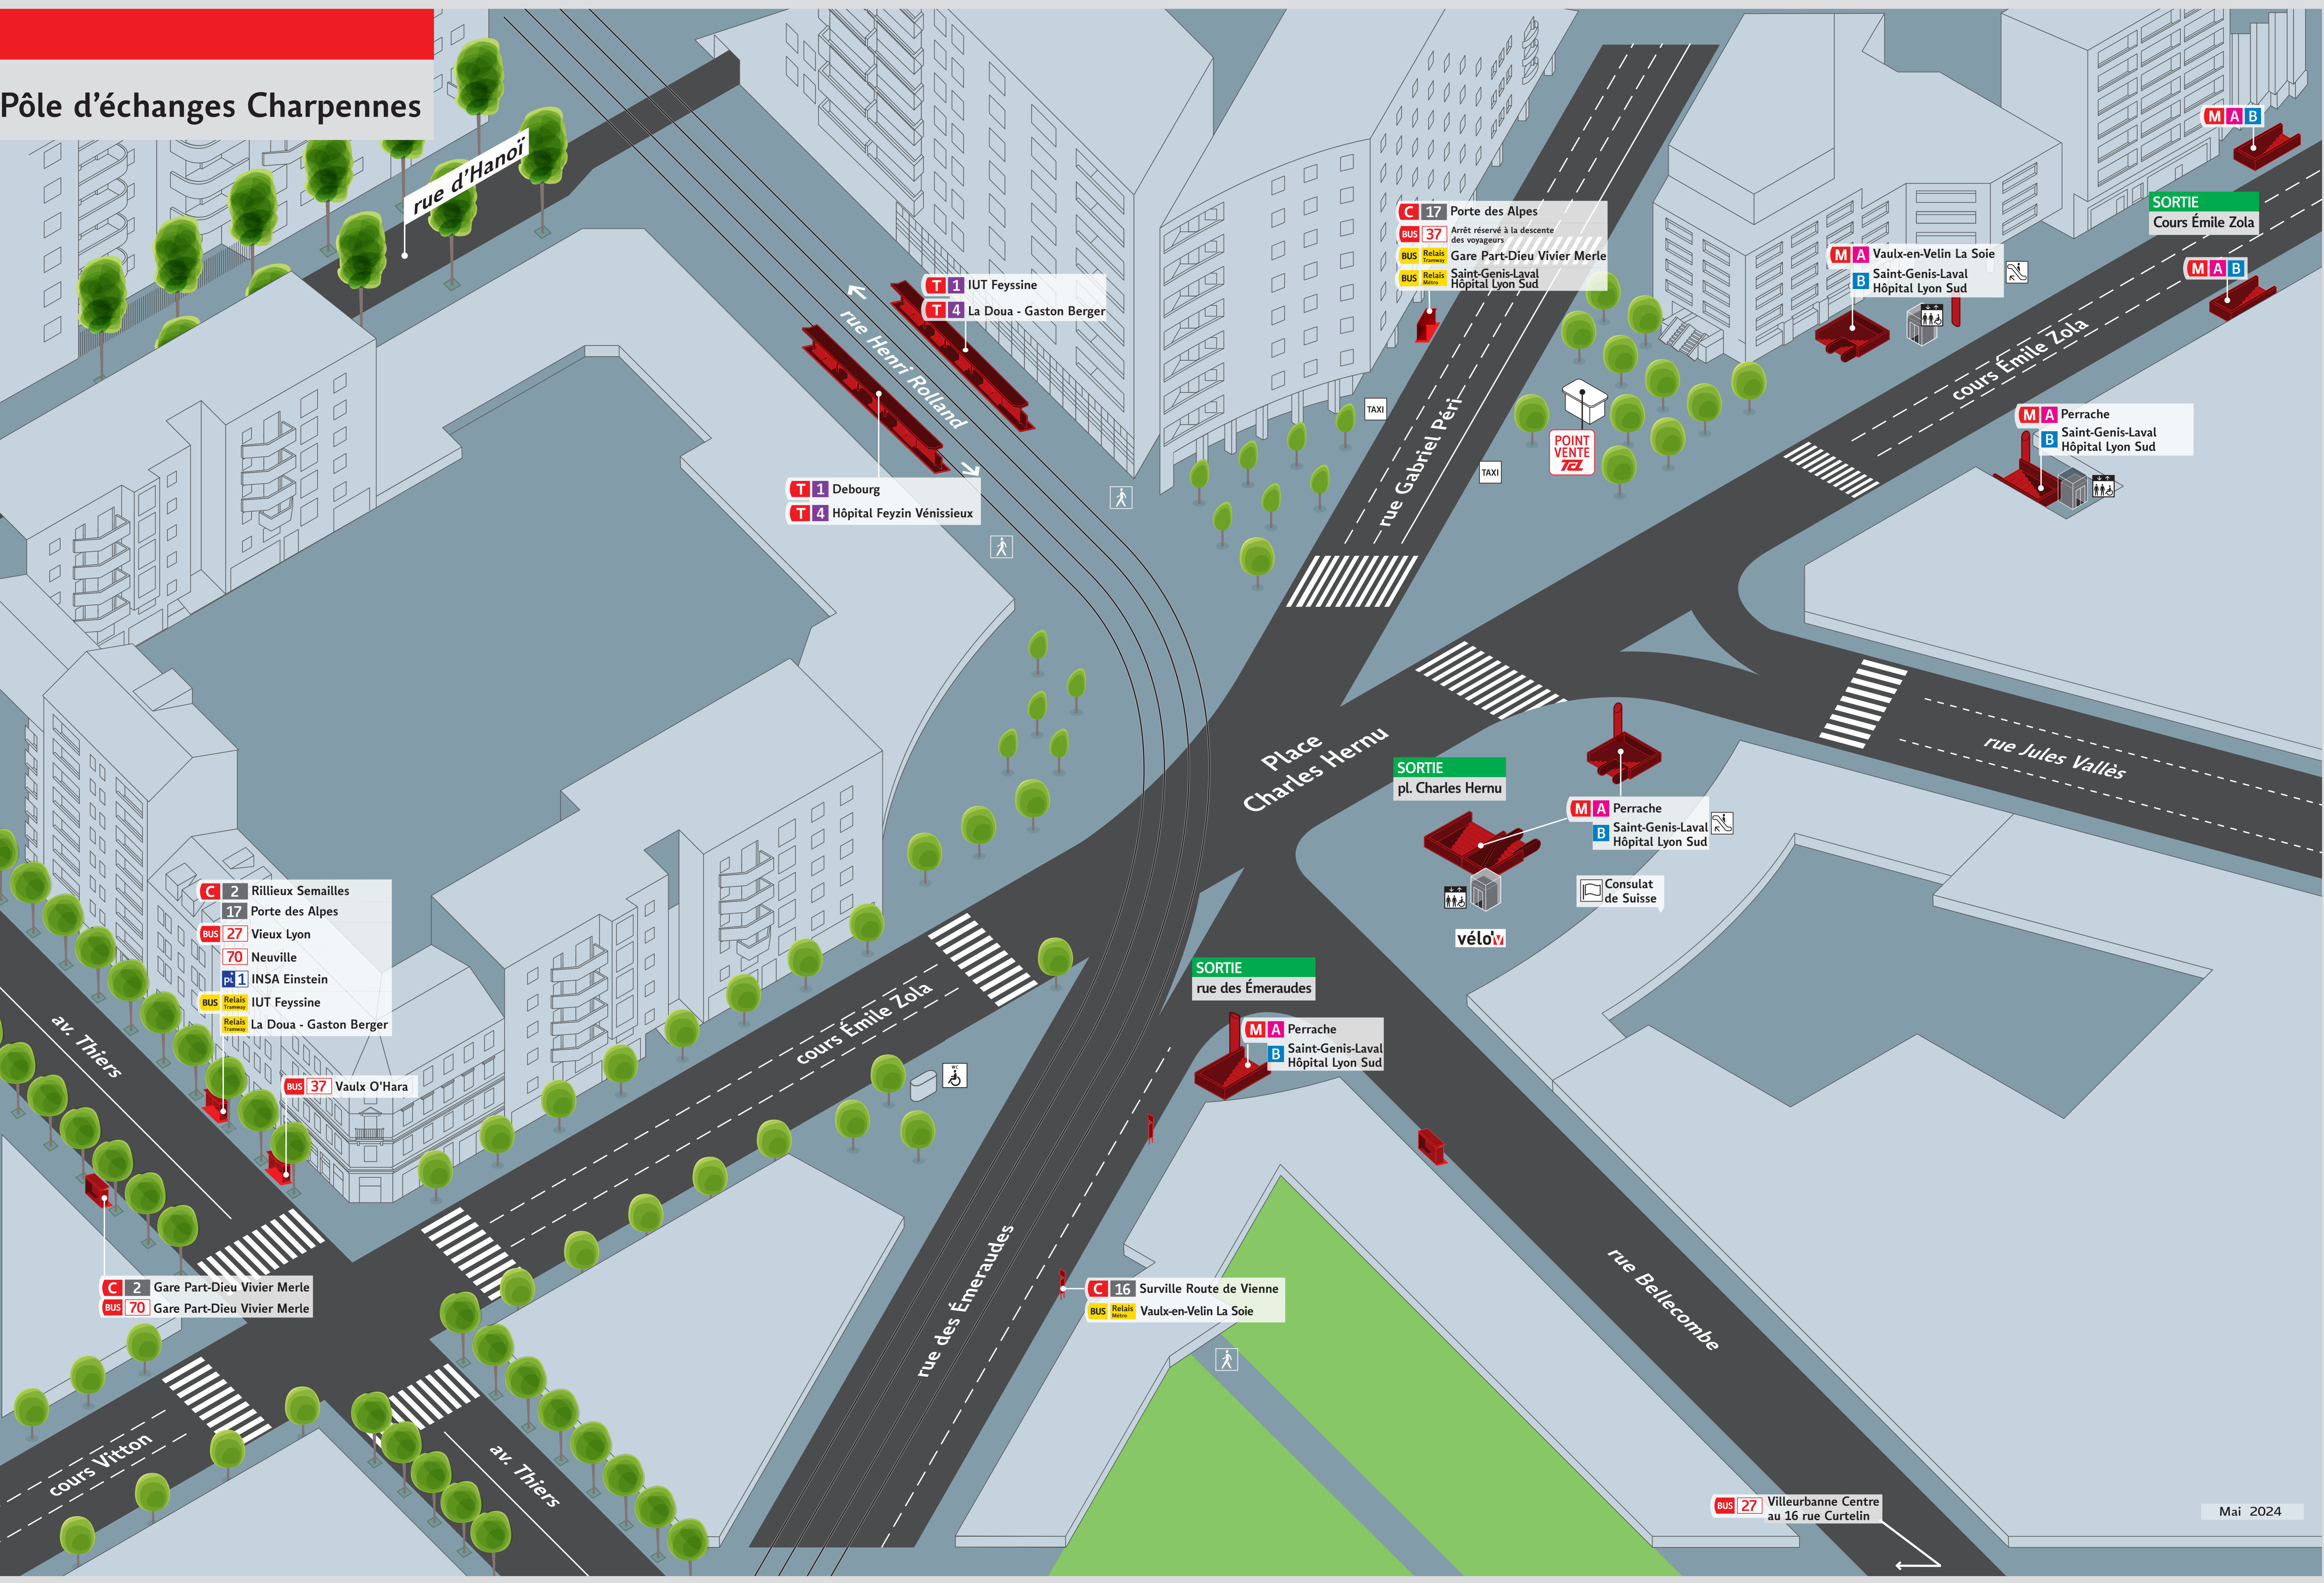

Pôle d'échanges Charpennes

rue d'Hanoi

T 1 IUT Feysine
T 4 La Doua - Gaston Berger

T 1 Debourg
T 4 Hôpital Feyzin Vénissieux

C 17 Porte des Alpes
BUS 37 Arrêt réservé à la descente des voyageurs
BUS Relais Gare Part-Dieu Vivier Merle
BUS Relais Saint-Genis-Laval Hôpital Lyon Sud

M A Vaux-en-Velin La Soie
B Saint-Genis-Laval Hôpital Lyon Sud

SORTIE
Cours Émile Zola

M A Perrache
B Saint-Genis-Laval Hôpital Lyon Sud

C 2 Rillieux Semailles
C 17 Porte des Alpes
BUS 27 Vieux Lyon
BUS 70 Neuville
M 1 INSA Einstein
BUS Relais IUT Feysine
BUS Relais La Doua - Gaston Berger

BUS 37 Vaux O'Hara

C 2 Gare Part-Dieu Vivier Merle
BUS 70 Gare Part-Dieu Vivier Merle

SORTIE
pl. Charles Hernu

M A Perrache
B Saint-Genis-Laval Hôpital Lyon Sud

Consulat de Suisse

vélo

SORTIE
rue des Émeraudes

M A Perrache
B Saint-Genis-Laval Hôpital Lyon Sud

C 16 Surville Route de Vienne
BUS Relais Vaux-en-Velin La Soie

BUS 127 Villeurbanne Centre au 16 rue Curtelin